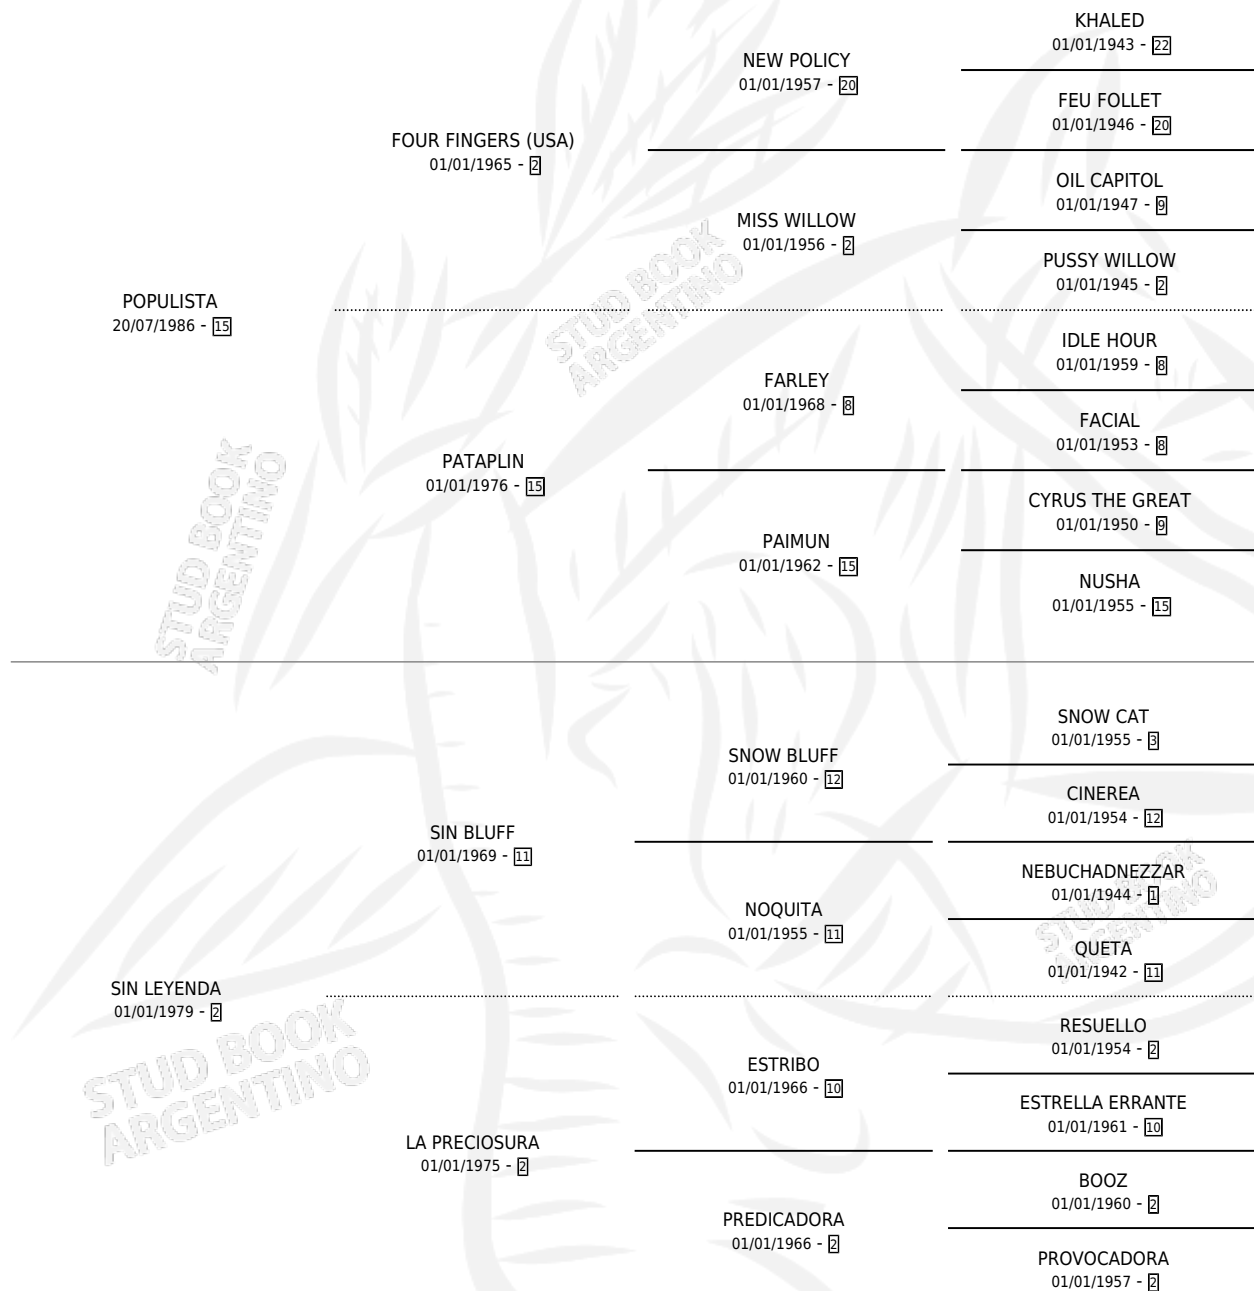

DANGEROUS PLAYER

por POPULISTA y SIN LEYENDA por SIN BLUFF

Argentina · Hembra · Zaino · SP · 03/01/1994
Familia 2-h · Volumen 35

ESTADO

TIPIFICACIÓN SANGUÍNEA	X
TIPIFICACIÓN POR ADN	X
PASAPORTE	X
IDENTIFICACIÓN POR MICROCHIP	X
REPRODUCTOR	X

Lugar de nacimiento: J.c.

Criador: Sin dato

PEDIGREE

DANGEROUS PLAYER

Datos oficiales del Stud Book Argentino

Documento generado el 05/05/2026

studbook.org.ar