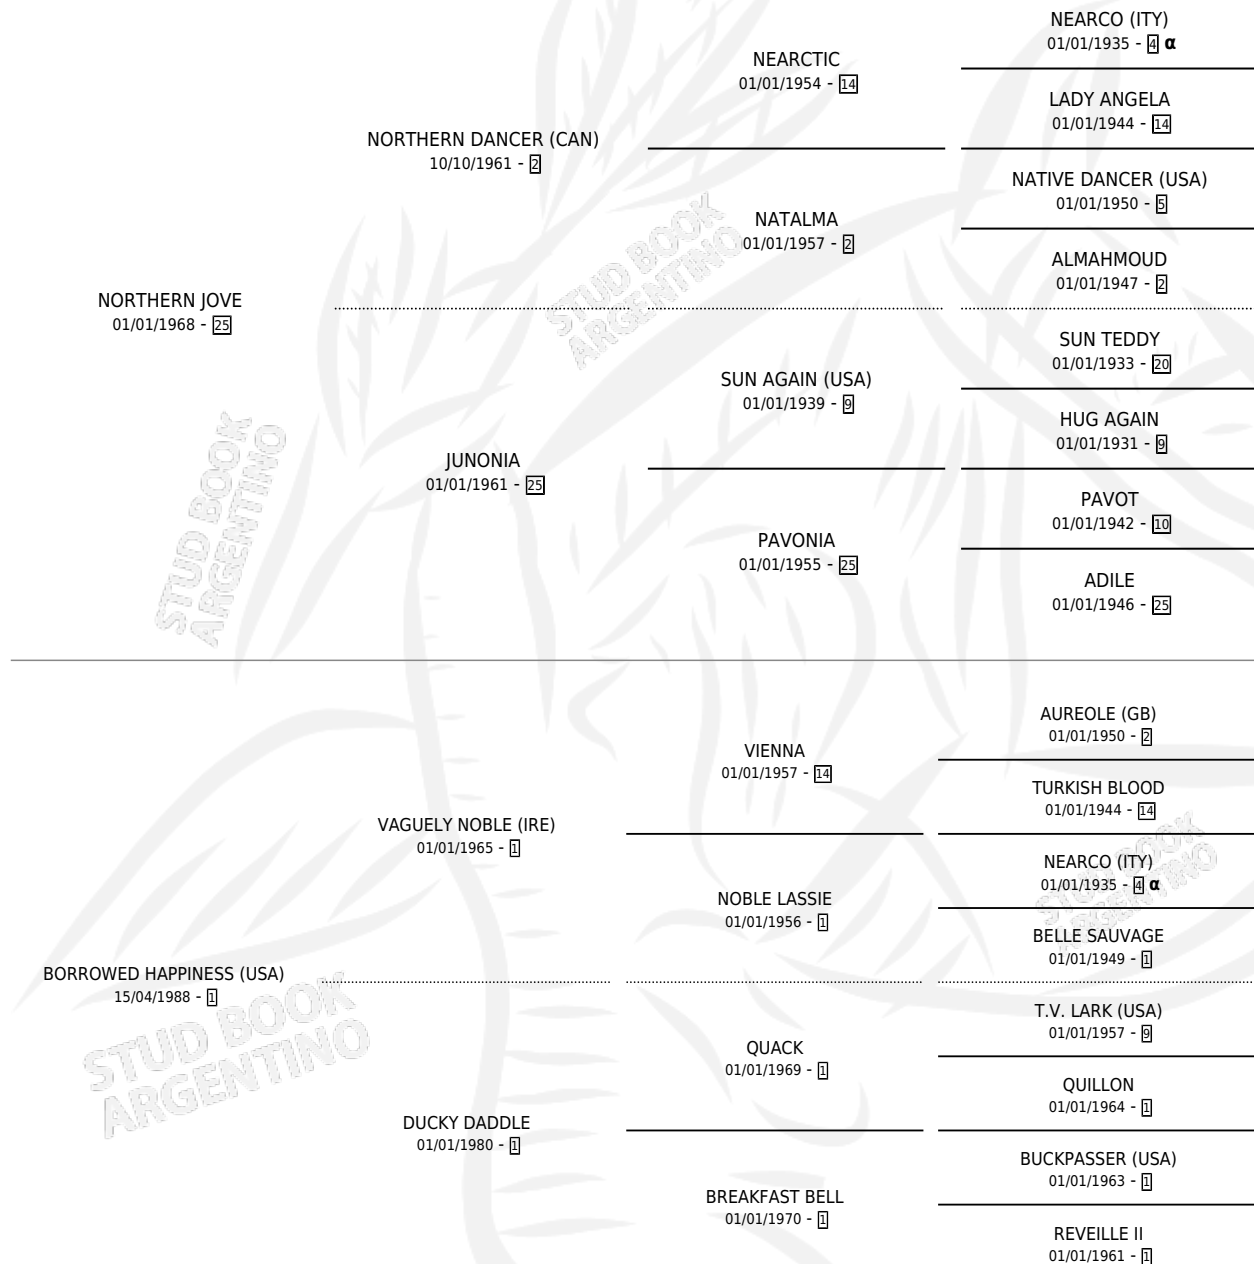

TARMA (USA)

por **NORTHERN JOVE** y **BORROWED HAPPINESS (USA)**
por **VAGUELY NOBLE (IRE)**

Estados Unidos · Hembra · Tordillo · SP · 02/03/1993
Familia 1 · Volumen web

ESTADO

TIPIFICACIÓN SANGUÍNEA	✓
TIPIFICACIÓN POR ADN	X
PASAPORTE	X
IDENTIFICACIÓN POR MICROCHIP	X
REPRODUCTOR	✓

Lugar de nacimiento: Estados Unidos
Criador: Extranjero

~

HIJOS

	MACHOS	HEMBRAS
4 NACIERON	2	2
SIN ACTUACIONES		

PEDIGREE

INBREEDING : α

EXPORTACIÓN / IMPORTACIÓN

FECHA	MOVIMIENTO	PAÍS
29/04/2002	EXPORTADO	BRASIL
05/01/1994	IMPORTADO	ESTADOS UNIDOS

~

CAMPAÑA

Solo carreras oficiales de Argentina

POR EDAD

EDAD	CC	1°	2°	3°	4°	5°	NP	CLC	CLG	CLCG1	CLGG1	IMPORTE	GANANCIA / CC
3 AÑOS	1	0	1	0	0	0	0	0	0	0	0	\$1,890	\$1,890
4 AÑOS	12	2	3	3	1	1	2	0	0	0	0	\$19,345	\$1,612
5 AÑOS	1	0	0	0	0	1	0	0	0	0	0	\$0	\$0
TOTALES	14	2	4	3	1	2	2	0	0	0	0	\$21,235	\$1,517
%		14.3%	28.6%	21.4%	7.1%	14.3%	14.3%	0.0%	0.0%	0.0%	0.0%		

Ganadora de 2 carreras en San Isidro y Palermo - \$21,235, a los 4 años.

POR DISTANCIA

HIPODROMO	CC	1°	2°	3°	4°	5°	NP	CLC	CLG	CLCG1	CLGG1	IMPORTE
PALERMO	2	1	0	0	0	1	0	0	0	0	0	\$5,700
1400 MTS	2	1	0	0	0	1	0	0	0	0	0	\$5,700
SAN ISIDRO	12	1	4	3	1	1	2	0	0	0	0	\$15,535
1400 MTS	6	0	2	2	1	0	1	0	0	0	0	\$5,587
1600 MTS	6	1	2	1	0	1	1	0	0	0	0	\$9,948