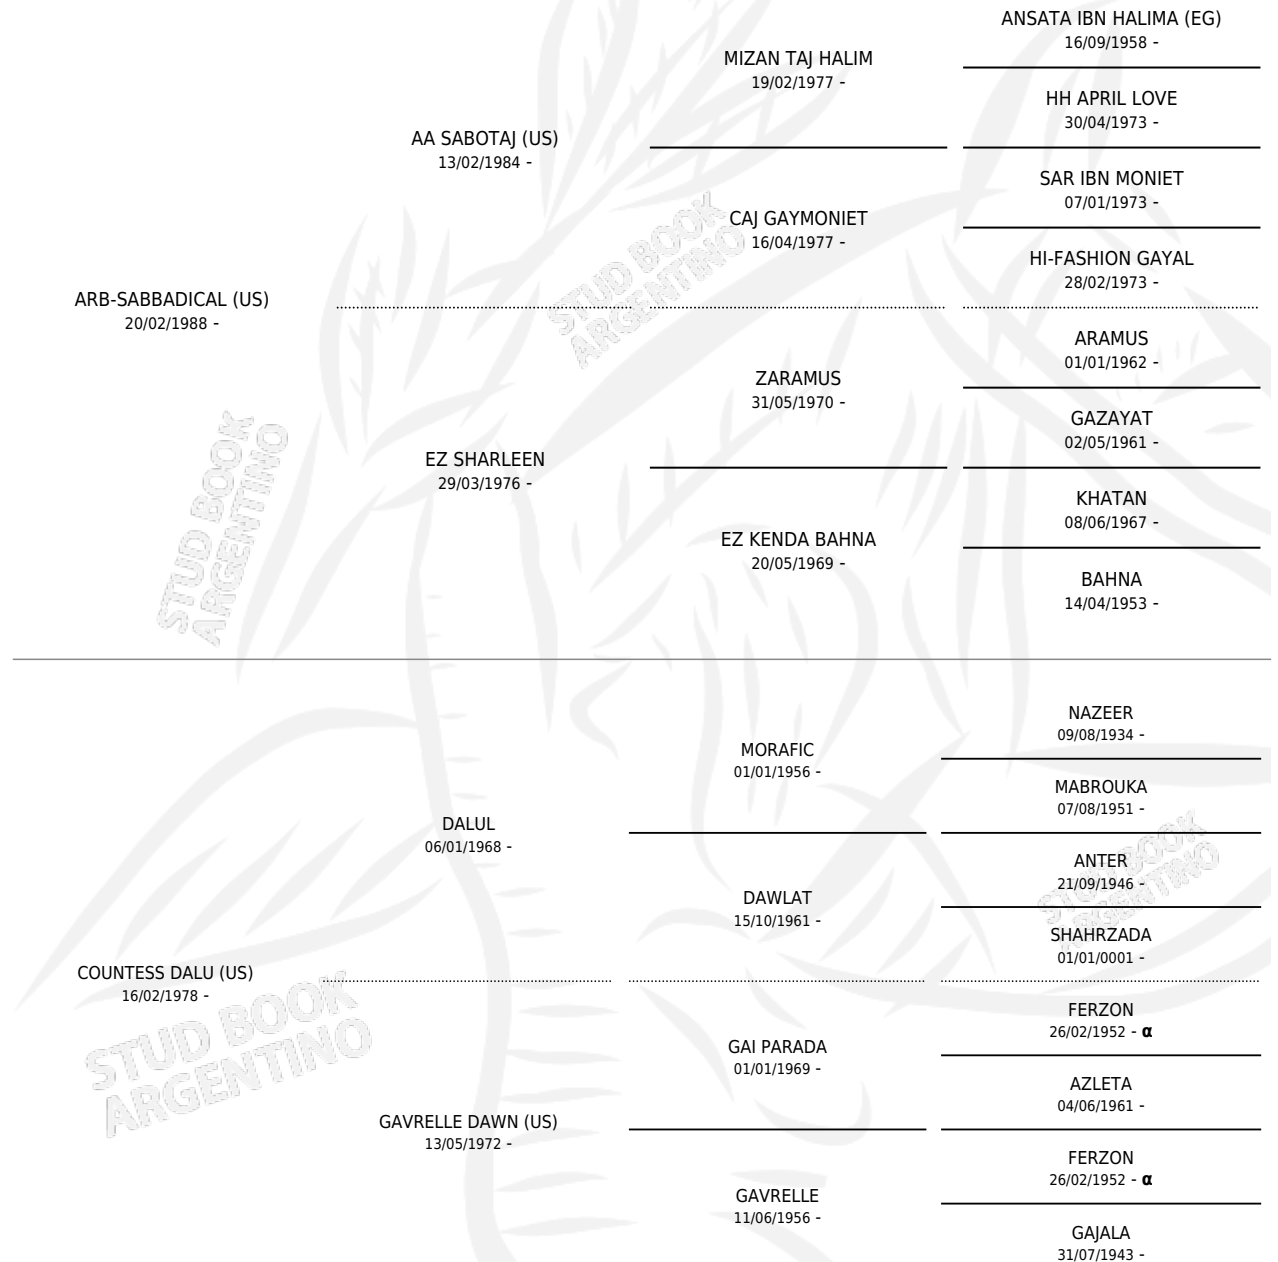

LC SABRUN

por **ARB-SABBADICAL (US)** y **COUNTESS DALU (US)** por **DALUL**

Argentina · Macho · Zaino o Tordillo · AP · 10/01/1994
Familia · Volumen 35

ESTADO

TIPIFICACIÓN SANGUÍNEA	✓
TIPIFICACIÓN POR ADN	X
PASAPORTE	X
IDENTIFICACIÓN POR MICROCHIP	X
REPRODUCTOR	X

Lugar de nacimiento: La Catalina

Criador: La Catalina

PEDIGREE

INBREEDING : α

LC SABRUN

Datos oficiales del Stud Book Argentino

Documento generado el 05/05/2026

studbook.org.ar