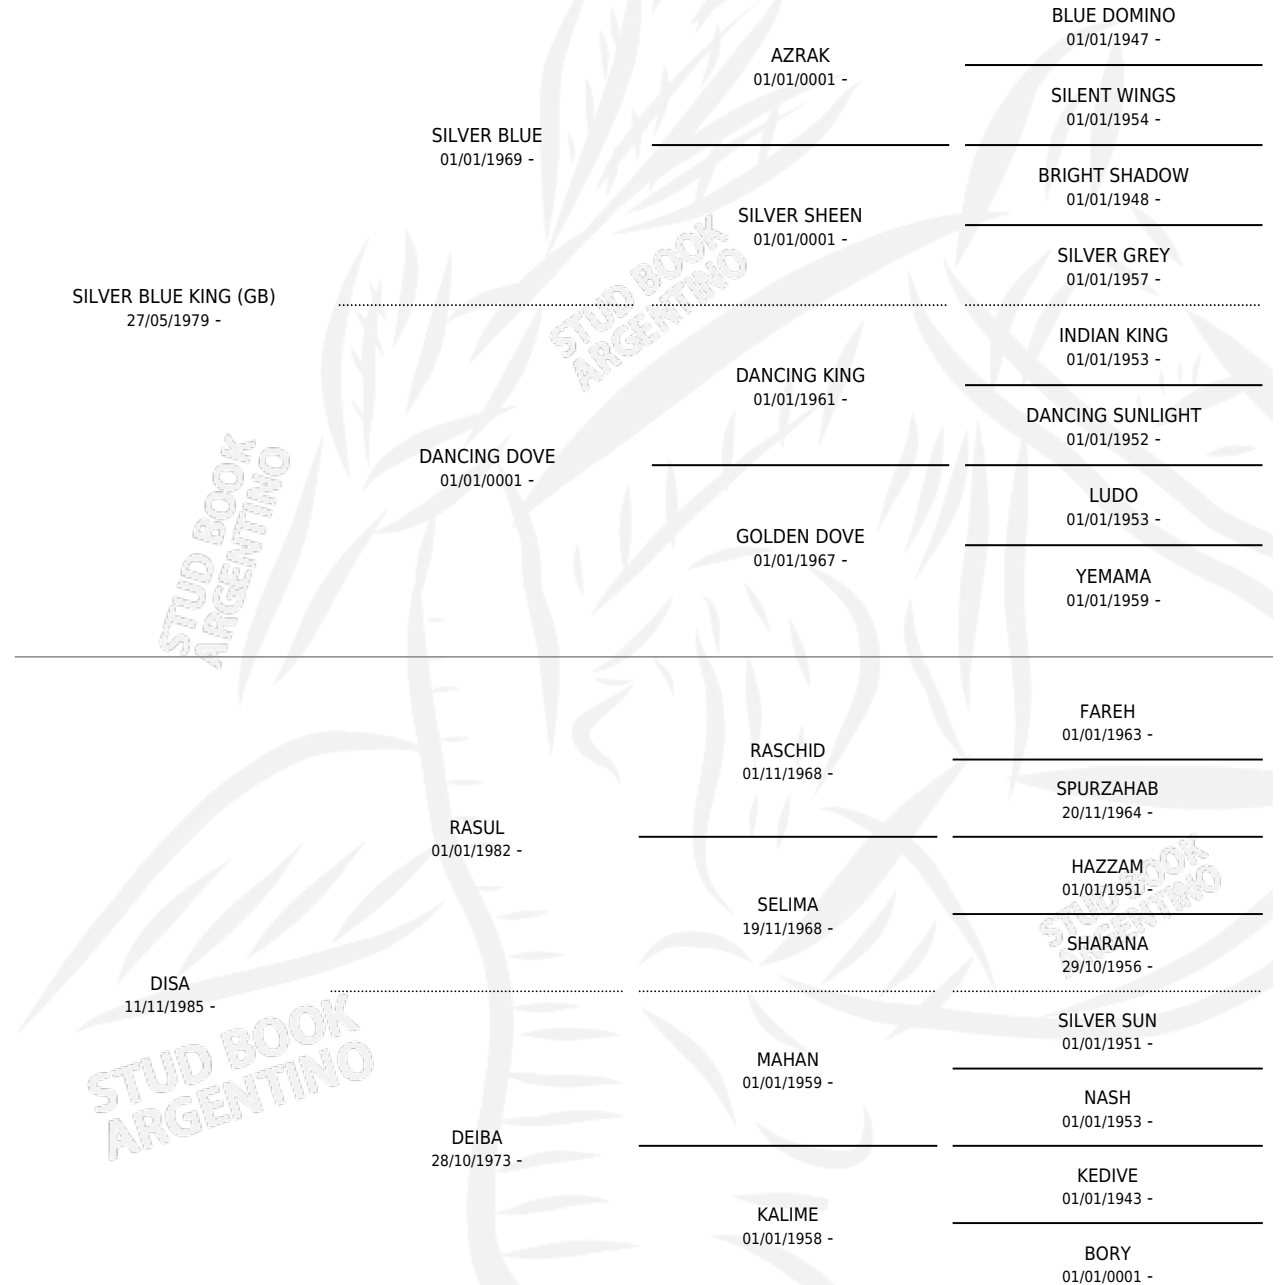

SF PRINCESS BLUE

por SILVER BLUE KING (GB) y DISA por RASUL

Argentina · Hembra · Zaino · AP · 09/01/1994
Familia · Volumen 35

ESTADO

| | |
|------------------------------|---|
| TIPIFICACIÓN SANGUÍNEA | X |
| TIPIFICACIÓN POR ADN | X |
| PASAPORTE | X |
| IDENTIFICACIÓN POR MICROCHIP | X |
| REPRODUCTOR | X |

Lugar de nacimiento: Santa Francisca

Criador: Sin dato

PEDIGREE

SF PRINCESS BLUE

Datos oficiales del Stud Book Argentino

Documento generado el 11/05/2026

studbook.org.ar