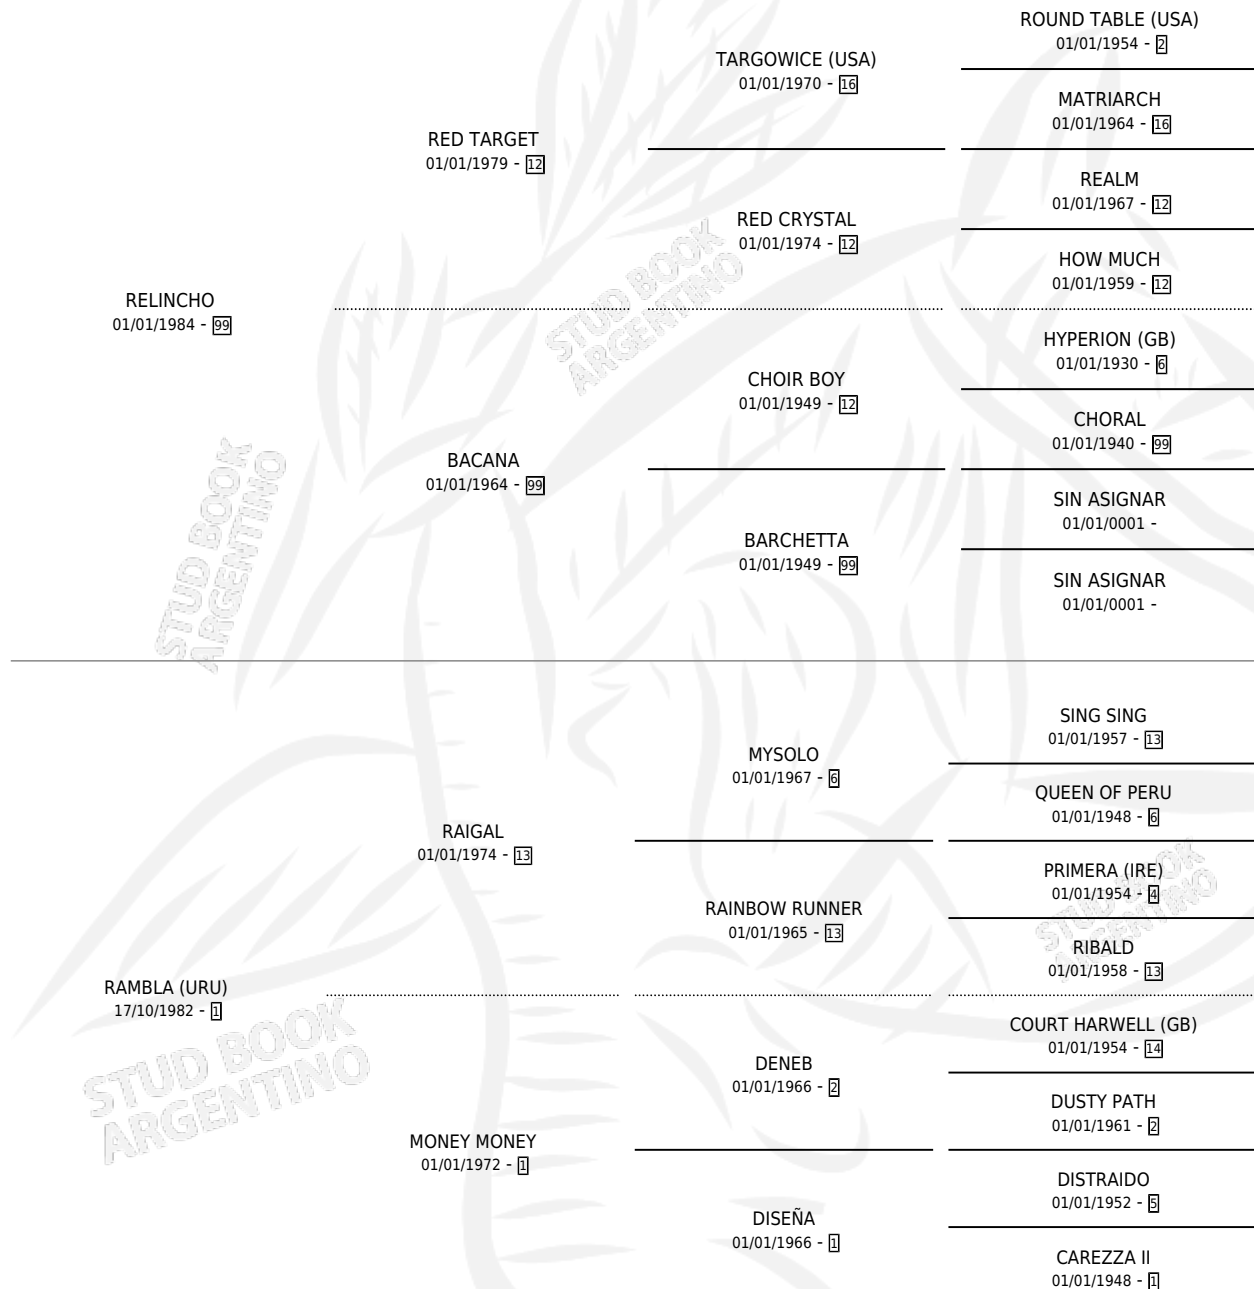

LOS ANTIGUOS (URU)

por RELINCHO y RAMBLA (URU) por RAIGAL

Uruguay · Macho · Zaino · SP · 11/09/1989
Familia 1 · Volumen web

ESTADO

TIPIFICACIÓN SANGUÍNEA	X
TIPIFICACIÓN POR ADN	X
PASAPORTE	X
IDENTIFICACIÓN POR MICROCHIP	X
REPRODUCTOR	X

Lugar de nacimiento: Uruguay

Criador: Extranjero

PEDIGREE

EXPORTACIÓN / IMPORTACIÓN

FECHA	MOVIMIENTO	PAÍS
28/01/1994	IMPORTADO	URUGUAY

~

CAMPAÑA

Solo carreras oficiales de Argentina