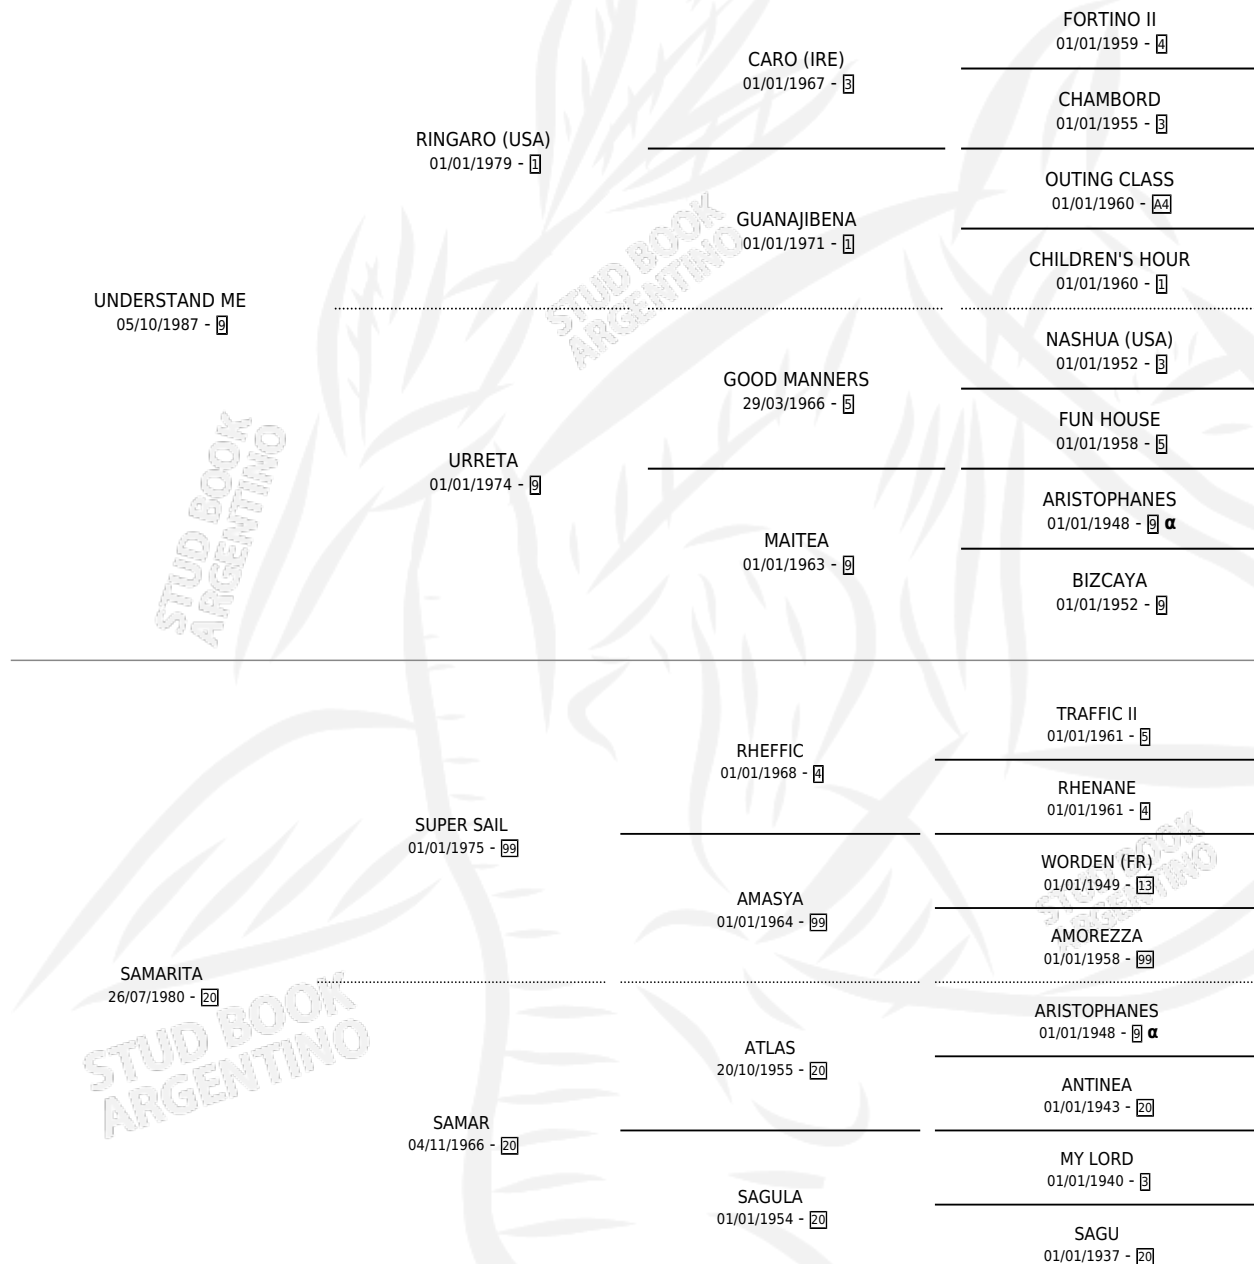

## ESTADO

TIPIFICACIÓN SANGUÍNEA	X
TIPIFICACIÓN POR ADN	X
PASAPORTE	X
IDENTIFICACIÓN POR MICROCHIP	X
REPRODUCTOR	X

**Lugar de nacimiento:** Alegma

**Criador:** Alegma

## PEDIGREE

INBREEDING :  $\alpha$