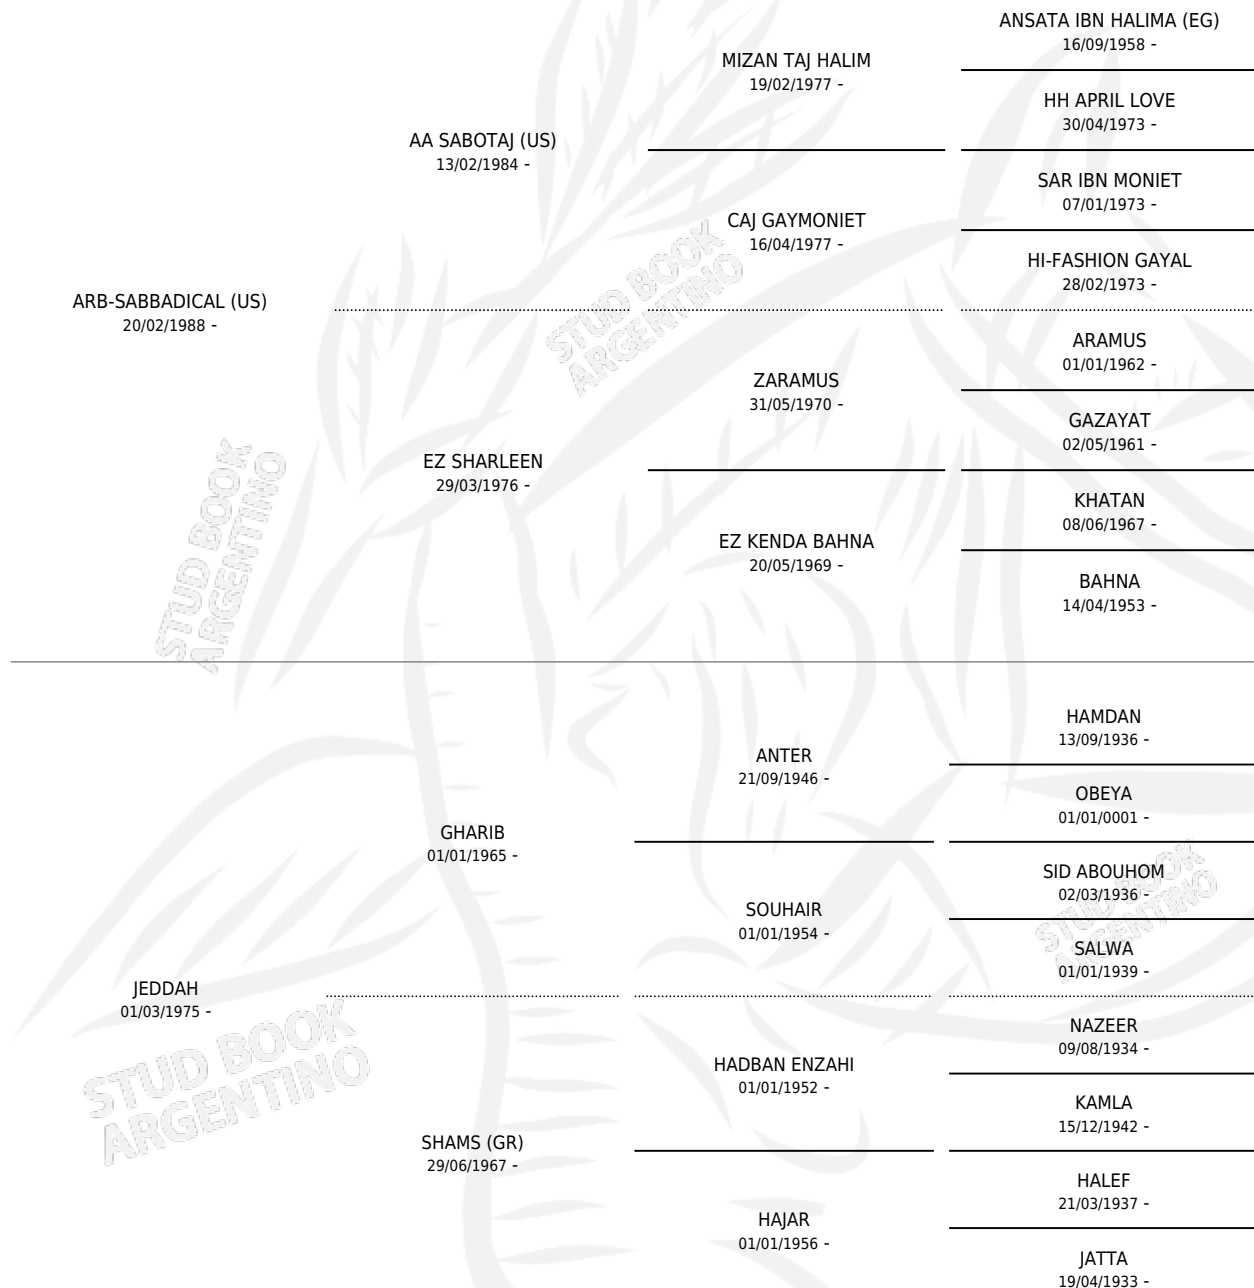

VA MARRAGHELO

por **ARB-SABBADICAL (US)** y **JEDDAH** por **GHARIB**

Argentina · Macho · Alazan · AP · 01/01/1994
Familia · Volumen 35

ESTADO

TIPIFICACIÓN SANGUÍNEA	X
TIPIFICACIÓN POR ADN	X
PASAPORTE	X
IDENTIFICACIÓN POR MICROCHIP	X
REPRODUCTOR	X

Lugar de nacimiento: Anibal Ville

Criador: Sin dato

PEDIGREE