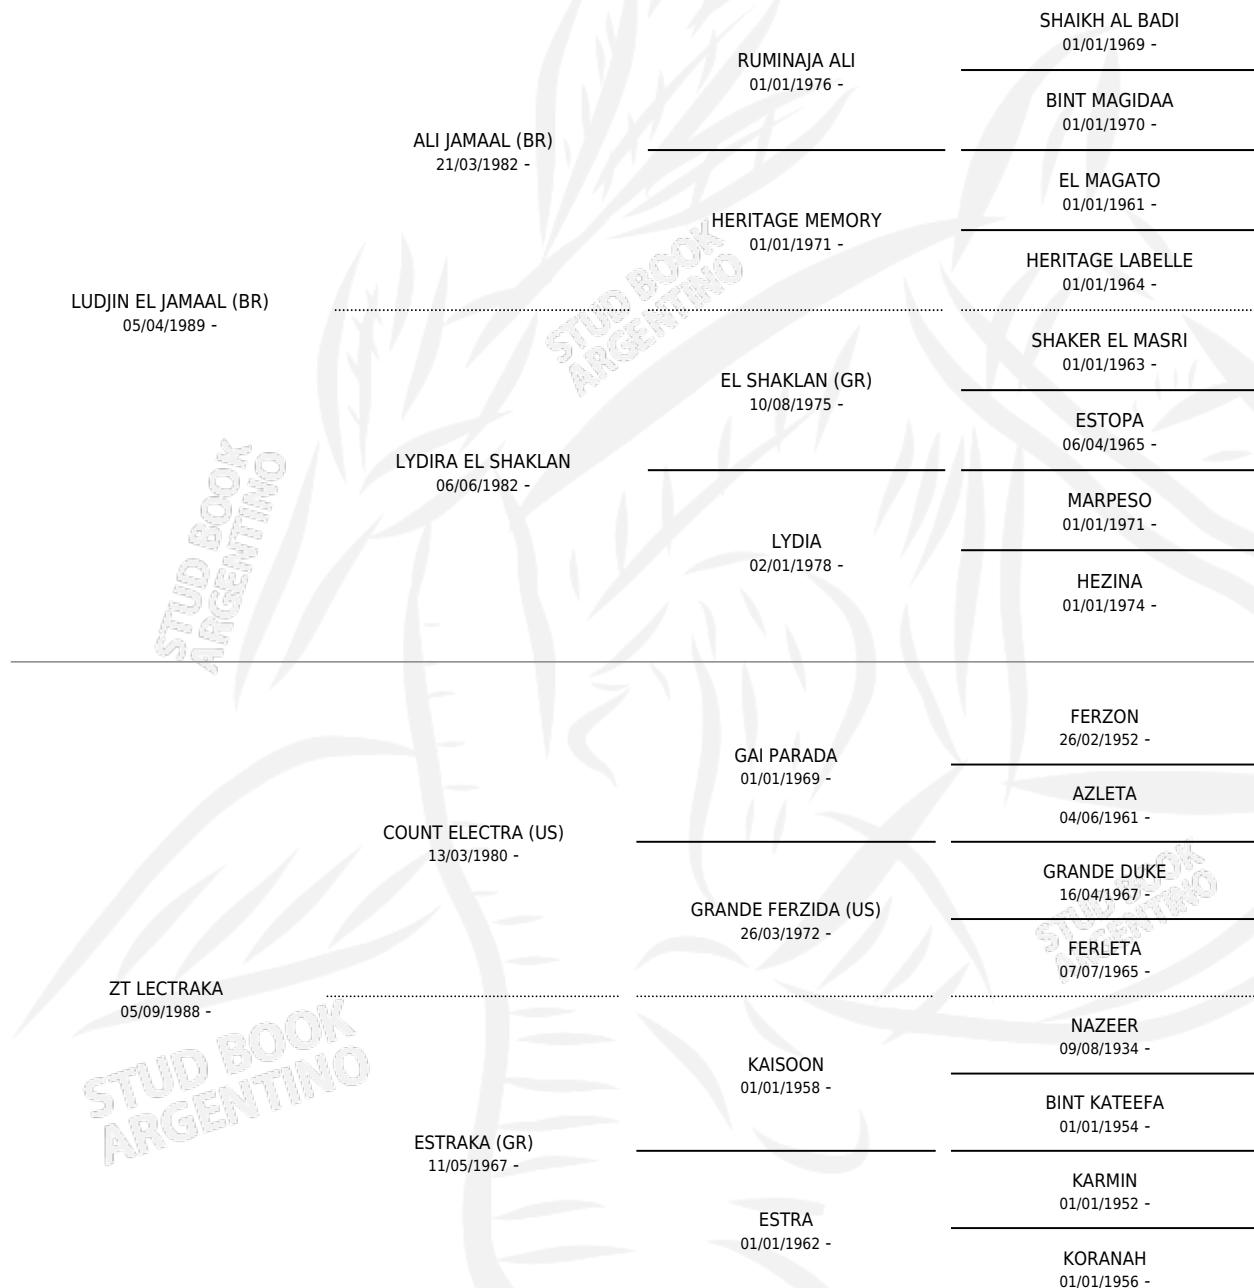

MZ LECJAMAAL

por LUDJIN EL JAMAAL (BR) y ZT LECTRAKA por COUNT ELECTRA (US)

Argentina · Hembra · Tordillo · AP · 03/01/1994
Familia · Volumen 35

ESTADO

| | |
|------------------------------|---|
| TIPIFICACIÓN SANGUÍNEA | ✓ |
| TIPIFICACIÓN POR ADN | X |
| PASAPORTE | X |
| IDENTIFICACIÓN POR MICROCHIP | X |
| REPRODUCTOR | X |

Lugar de nacimiento: El Atalaya
Criador: El Atalaya

PEDIGREE

EXPORTACIÓN / IMPORTACIÓN

| FECHA | MOVIMIENTO | PAÍS |
|------------|------------|-------|
| 07/05/1996 | EXPORTADO | CHILE |

MZ LECJAMAAL

Datos oficiales del Stud Book Argentino