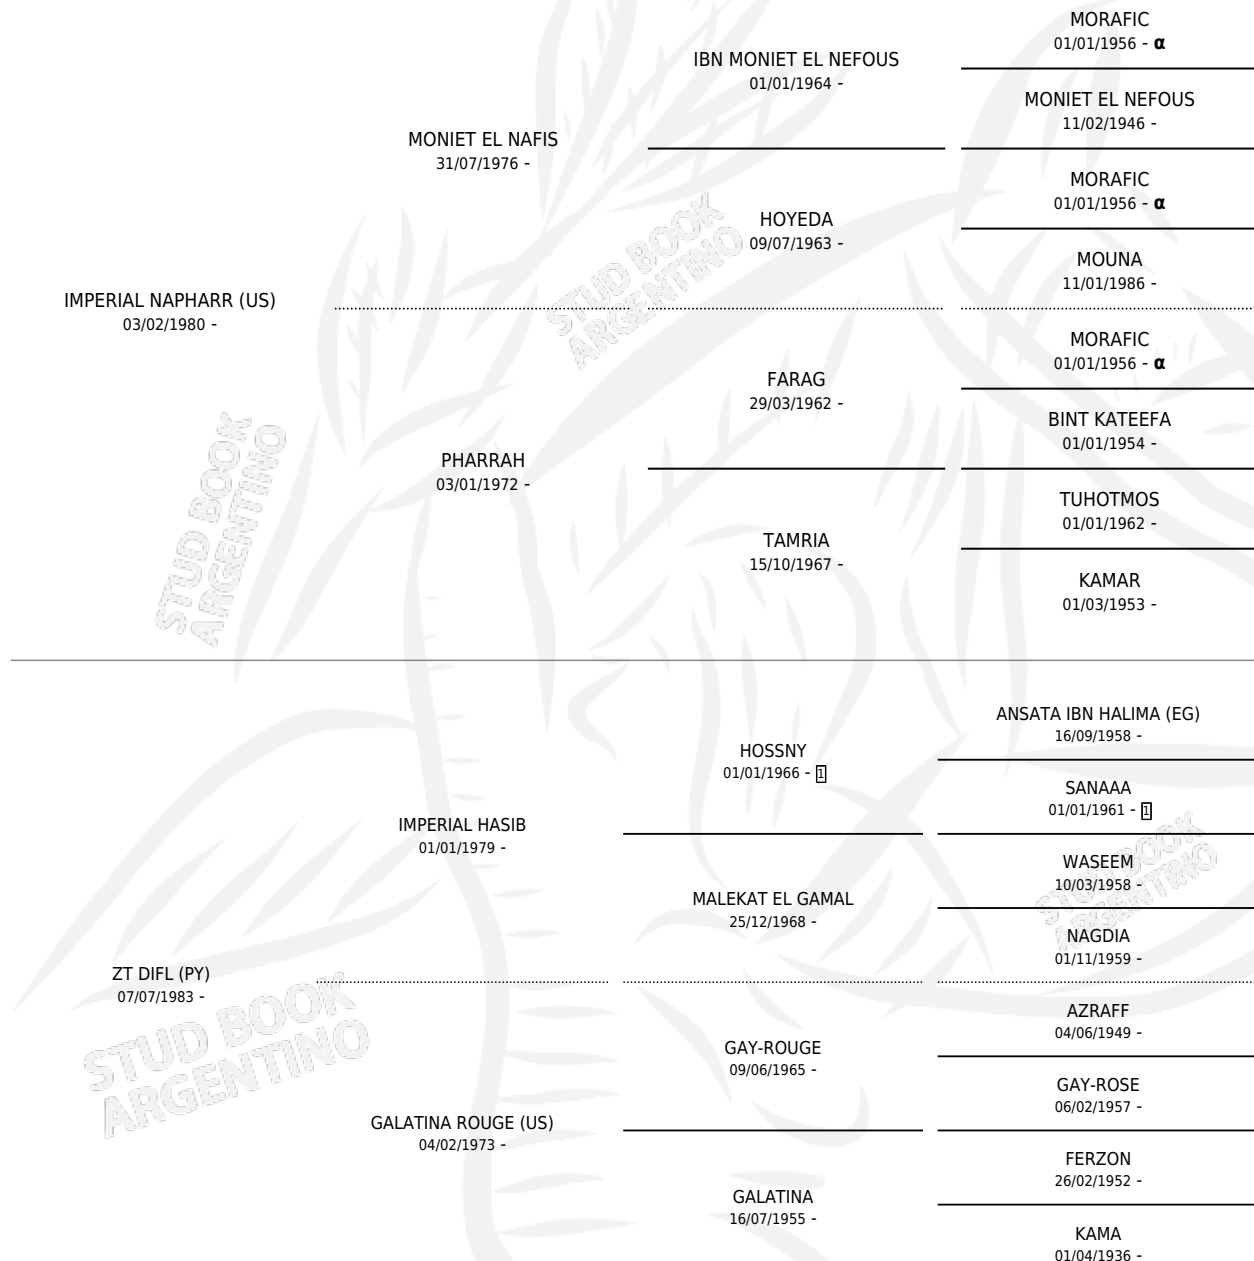

ZT NAPHL

por **IMPERIAL NAPHARR (US)** y **ZT DIFL (PY)** por **IMPERIAL HASIB**

Argentina · Macho · Tordillo · AP · 14/01/1994
Familia · Volumen 35

ESTADO

TIPIFICACIÓN SANGUÍNEA	✓
TIPIFICACIÓN POR ADN	✓
PASAPORTE	X
IDENTIFICACIÓN POR MICROCHIP	X
REPRODUCTOR	✓

Lugar de nacimiento: El Atalaya
Criador: El Atalaya

~

HIJOS

	MACHOS	HEMBRAS
80 NACIERON	30	50
SIN ACTUACIONES		

PEDIGREE

INBREEDING : α

EXPORTACIÓN / IMPORTACIÓN

FECHA	MOVIMIENTO	PAÍS
23/07/2001	IMPORTADO	ESTADOS UNIDOS
17/12/1997	EXPORTADO	ESTADOS UNIDOS