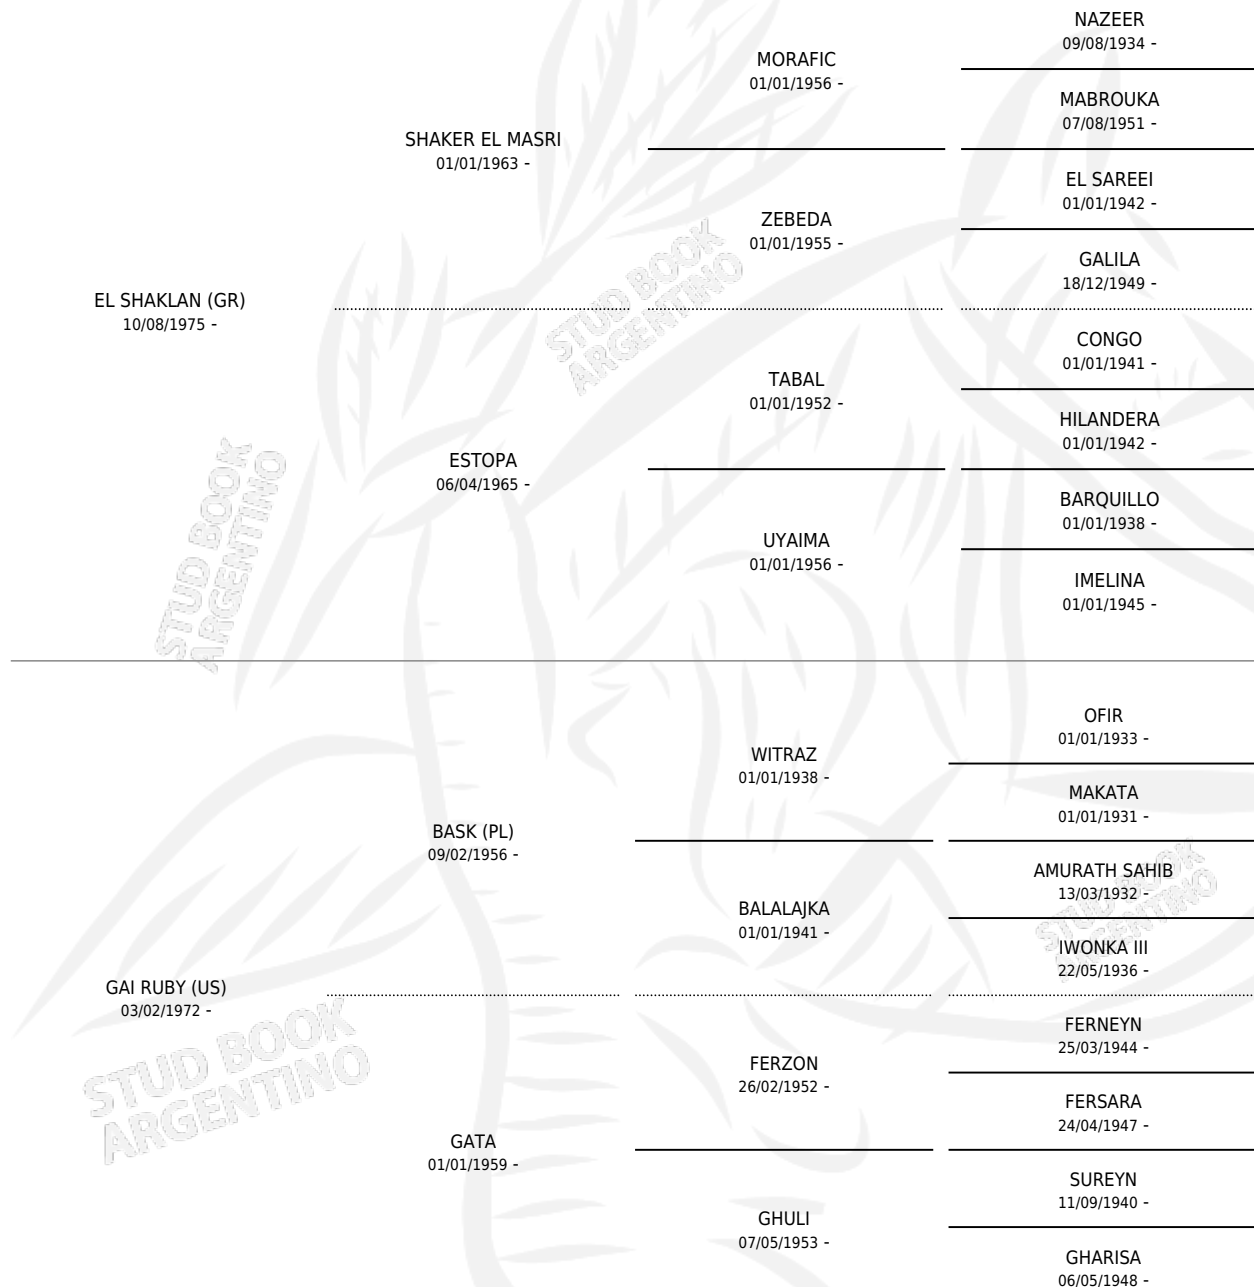

ZT BINT SHAKLAN

por **EL SHAKLAN (GR)** y **GAI RUBY (US)** por **BASK (PL)**

Argentina · Hembra · Zaino · AP · 10/01/1994
Familia · Volumen 35

ESTADO

TIPIFICACIÓN SANGUÍNEA	✓
TIPIFICACIÓN POR ADN	✓
PASAPORTE	X
IDENTIFICACIÓN POR MICROCHIP	X
REPRODUCTOR	✓

Lugar de nacimiento: El Atalaya

Criador: El Atalaya

~

HIJOS

	MACHOS	HEMBRAS
8 NACIERON	4	4
SIN ACTUACIONES		

PEDIGREE