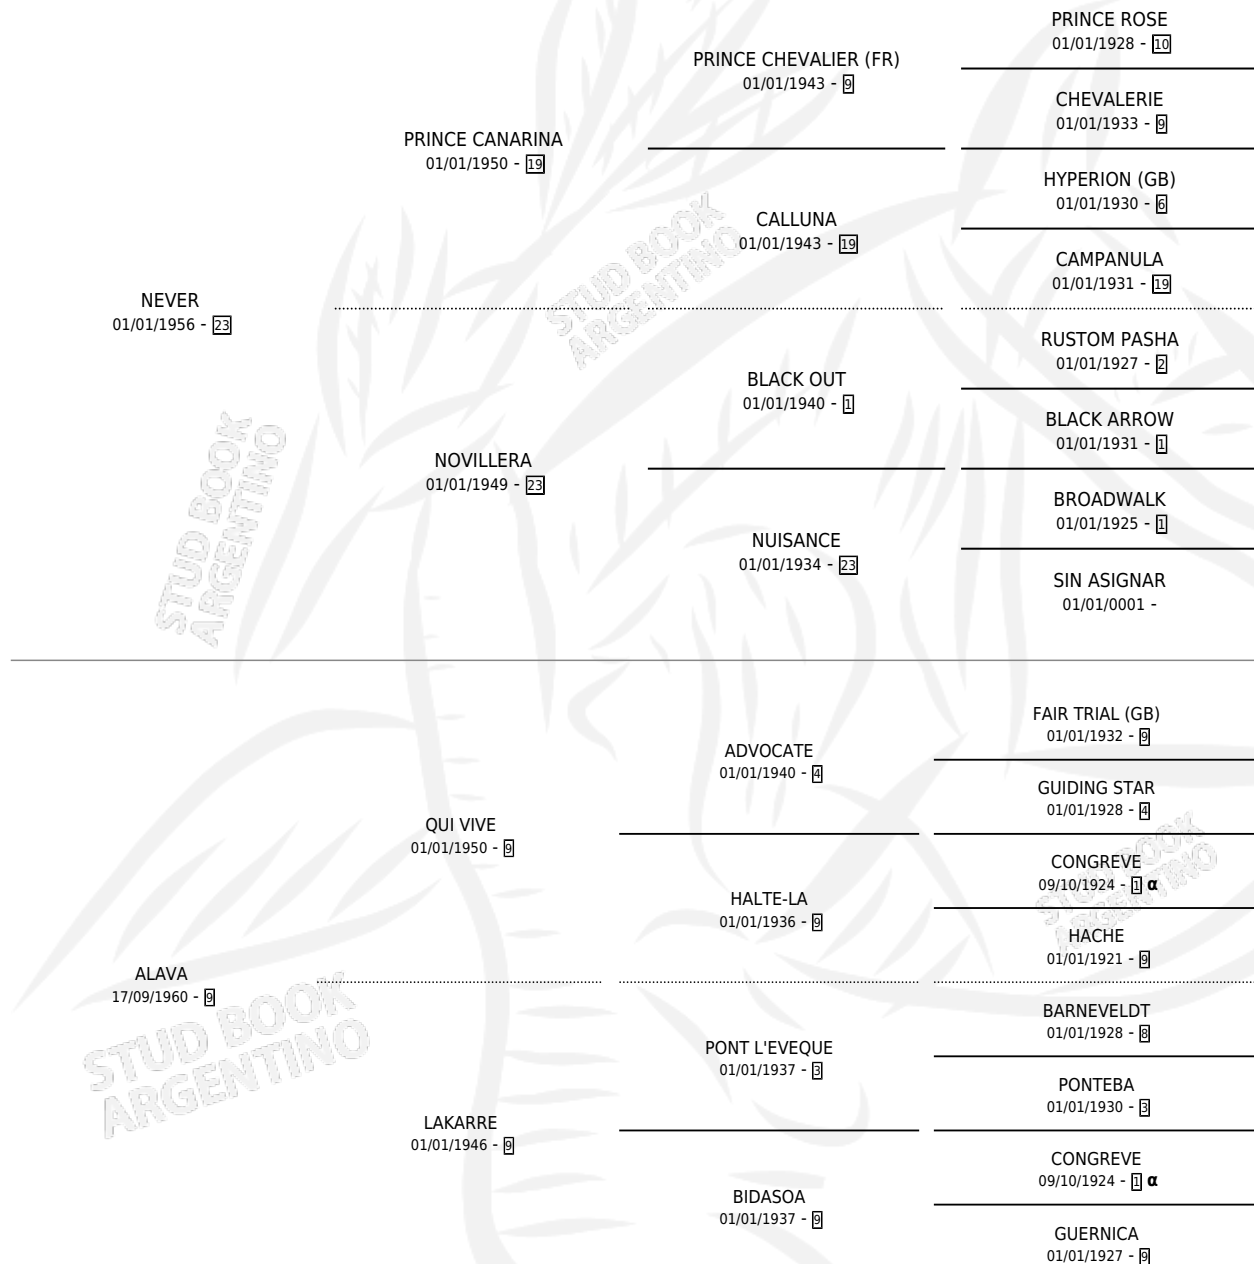

ALAVINO

por NEVER y ALAVA por QUI VIVE

Argentina · Macho · Alazan · SP · 17/08/1972
Familia 9-g · Volumen 28

ESTADO

TIPIFICACIÓN SANGUÍNEA	✓
TIPIFICACIÓN POR ADN	X
PASAPORTE	X
IDENTIFICACIÓN POR MICROCHIP	X
REPRODUCTOR	✓

Lugar de nacimiento: Campo particular

Criador: Sin dato

~

HIJOS

	MACHOS	HEMBRAS
75 NACIERON	35	40
25 CORRIERON	11	14
13 GANARON	7	6

1 GANADORES CL   **0** GANADORES GR   **0** GANADORES G1

PEDIGREE

INBREEDING : α