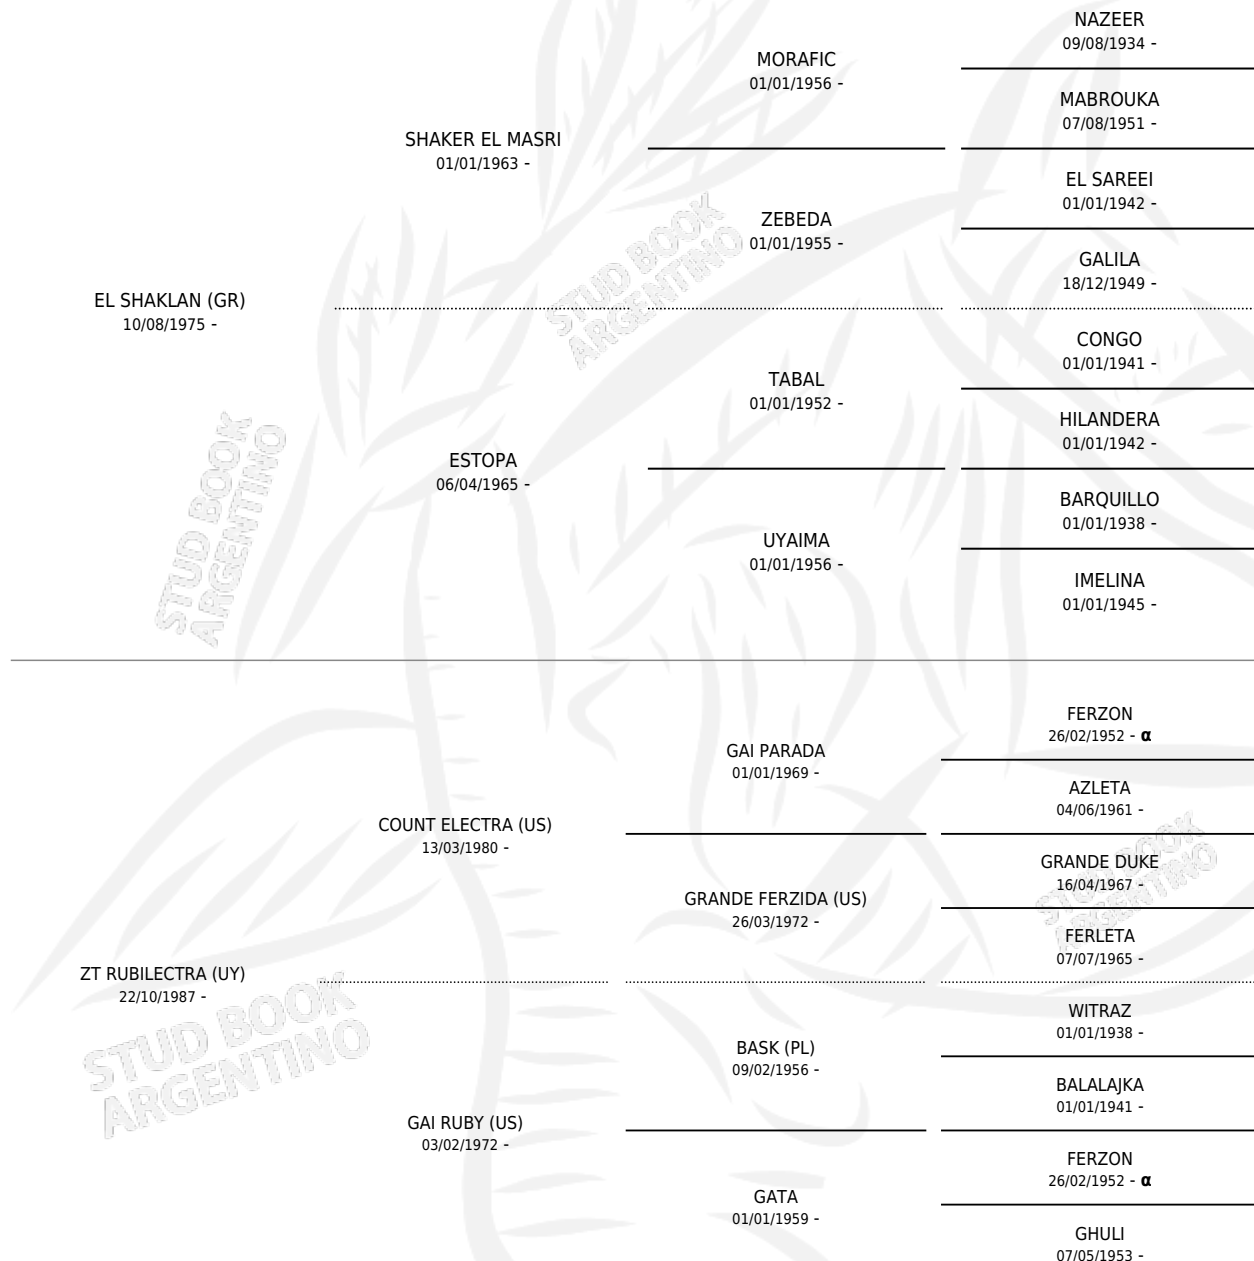

ZT SHAKLECTRA

por EL SHAKLAN (GR) y ZT RUBILECTRA (UY) por COUNT ELECTRA (US)

Argentina · Macho · Zaino o Tordillo · AP · 23/01/1994
Familia · Volumen 35

ESTADO

TIPIFICACIÓN SANGUÍNEA	X
TIPIFICACIÓN POR ADN	X
PASAPORTE	X
IDENTIFICACIÓN POR MICROCHIP	X
REPRODUCTOR	X

Lugar de nacimiento: El Atalaya

Criador: El Atalaya

PEDIGREE

INBREEDING : α

ZT SHAKLECTRA

Datos oficiales del Stud Book Argentino

Documento generado el 12/06/2026

studbook.org.ar