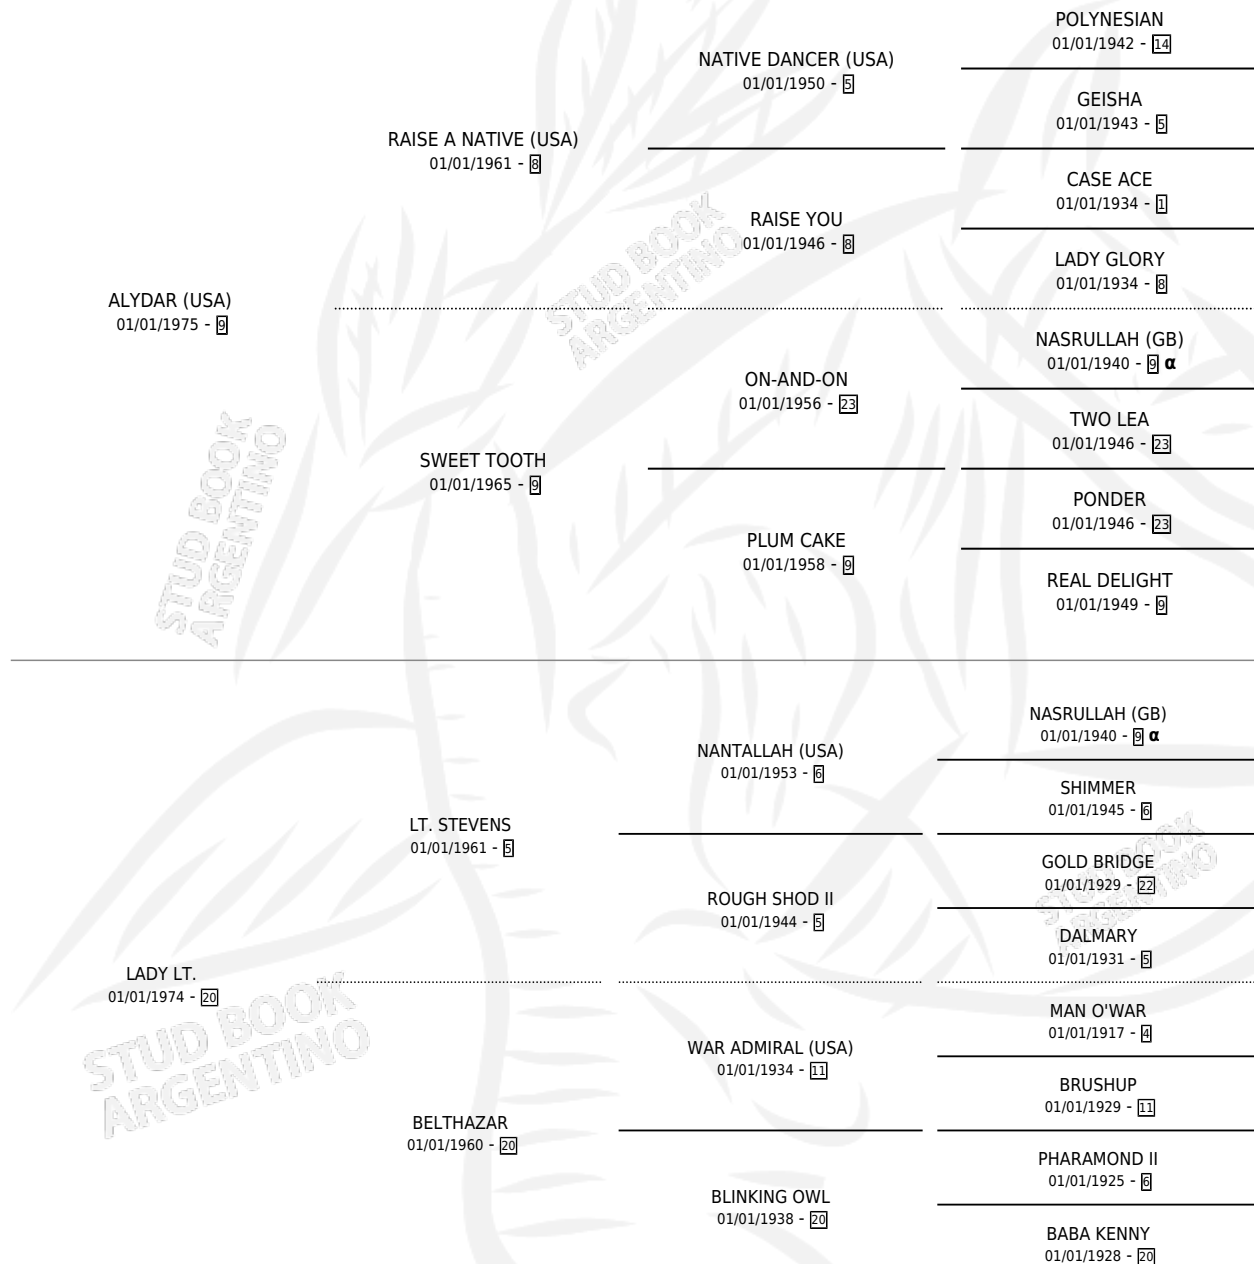

GENERAL STORM (USA)

por **ALYDAR (USA)** y **LADY LT.** por **LT. STEVENS**

Estados Unidos · Macho · Alazan · SP · 08/03/1990
Familia 20 · Volumen web

ESTADO

TIPIFICACIÓN SANGUÍNEA	✓
TIPIFICACIÓN POR ADN	X
PASAPORTE	X
IDENTIFICACIÓN POR MICROCHIP	X
REPRODUCTOR	✓

Lugar de nacimiento: Estados Unidos

Criador: Extranjero

~

HIJOS

	MACHOS	HEMBRAS
28 NACIERON	11	17
19 CORRIERON	7	12
9 GANARON	4	5
0 GANADORES CL	0 GANADORES GR	0 GANADORES G1

PEDIGREE

INBREEDING : α