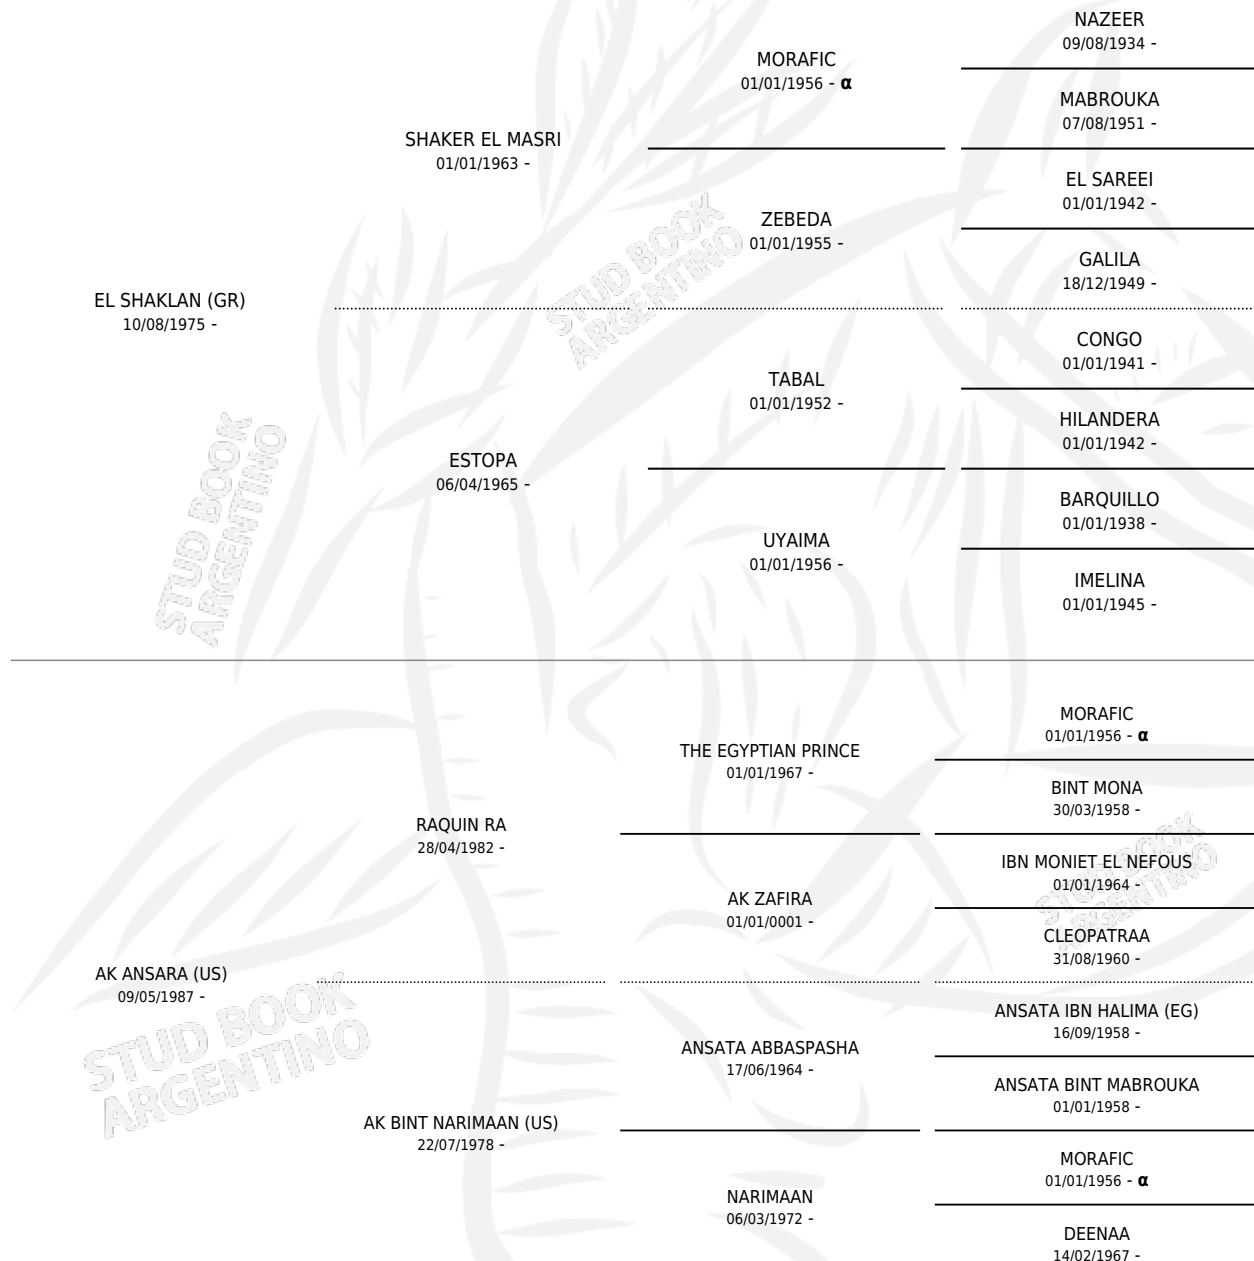

# ZT ANSAKLAN

por **EL SHAKLAN (GR)** y **AK ANSARA (US)** por **RAQUIN RA**

Argentina · Macho · Alazan o Tordillo · AP · 07/02/1994  
Familia · Volumen 35

## ESTADO

TIPIFICACIÓN SANGUÍNEA	X
TIPIFICACIÓN POR ADN	X
PASAPORTE	X
IDENTIFICACIÓN POR MICROCHIP	X
REPRODUCTOR	X

**Lugar de nacimiento:** El Atalaya

**Criador:** El Atalaya

## PEDIGREE

INBREEDING :  $\alpha$