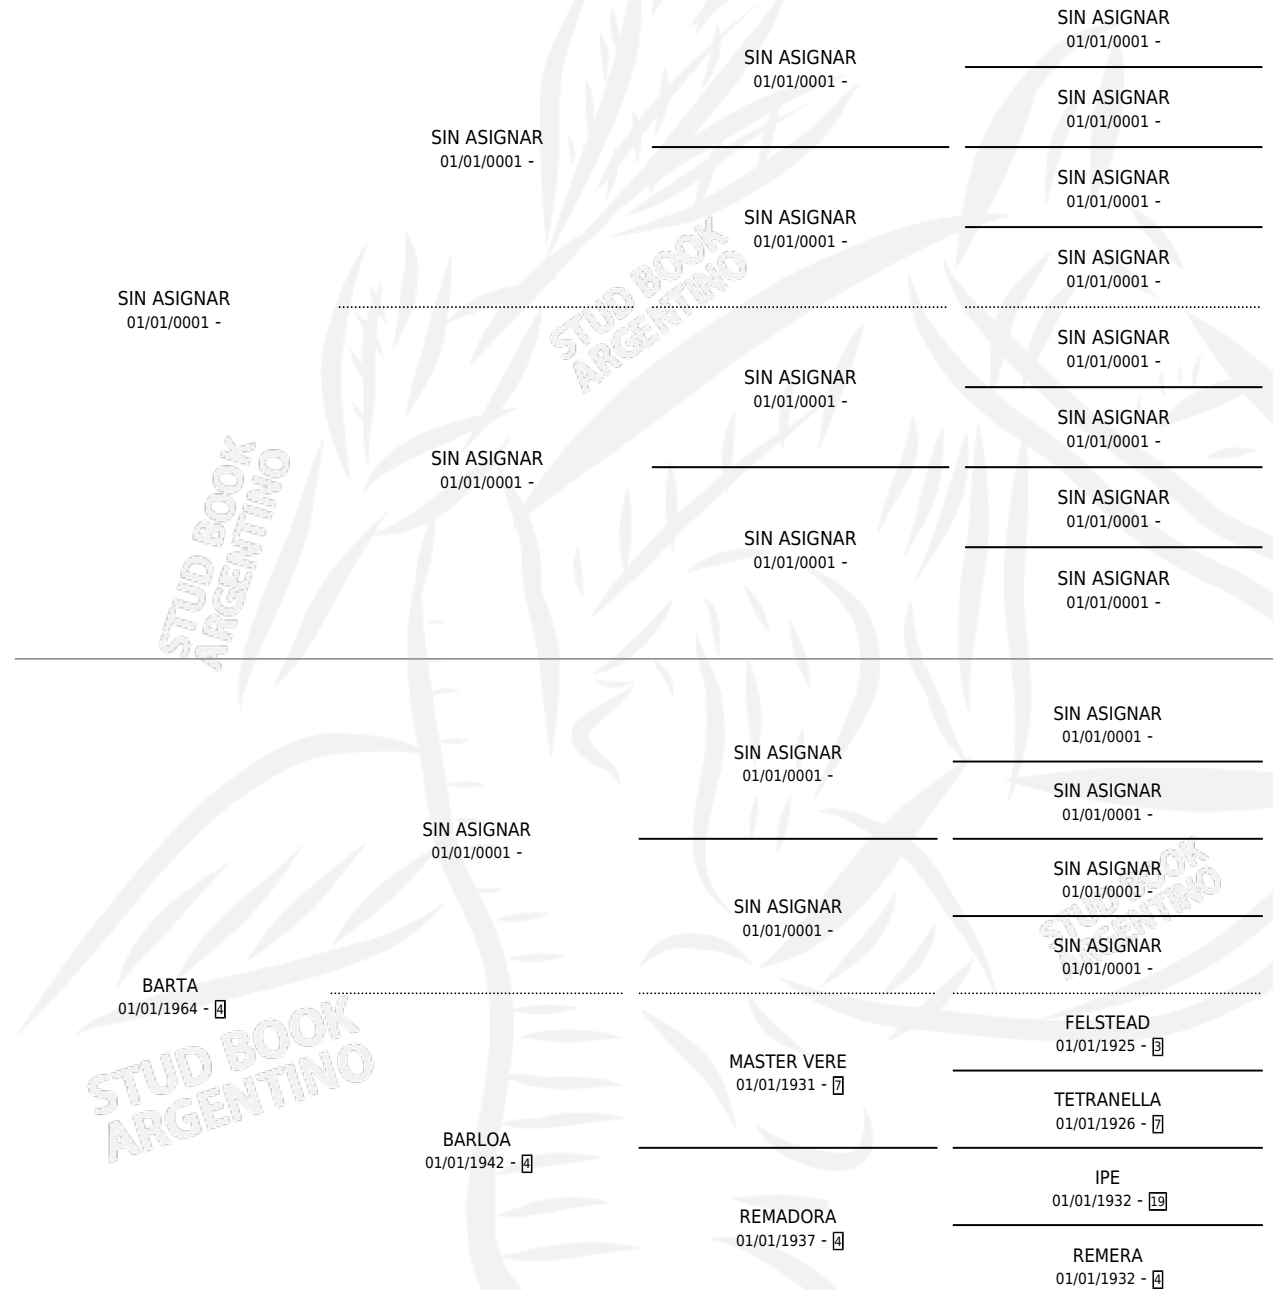

BARITONA

PEDIGREE

por SIN ASIGNAR y BARTA por SIN ASIGNAR

Argentina · Hembra · Tordillo · SP · 01/01/1972
Familia 4-b · Volumen 28

ESTADO

TIPIFICACIÓN SANGUÍNEA	X
TIPIFICACIÓN POR ADN	X
PASAPORTE	X
IDENTIFICACIÓN POR MICROCHIP	X
REPRODUCTOR	✓

Lugar de nacimiento: Campo particular

Criador: Sin dato

~

HIJOS

	MACHOS	HEMBRAS
2 NACIERON	1	1
1 CORRIERON	0	1
1 GANARON	0	1
0 GANADORES CL	0 GANADORES GR	0 GANADORES G1

S

mientos 1 / Efectividad 33.33%

PADRILLO	PRODUCTO	CRIADOR	1ER SERVICIO	ÚLTIMO SERVICIO
QUILCOVER	∅		10/11/1985	12/11/1985
QUILCOVER	TIO CHAIRO (M Z, 03/12/1984)	SIN DATO		