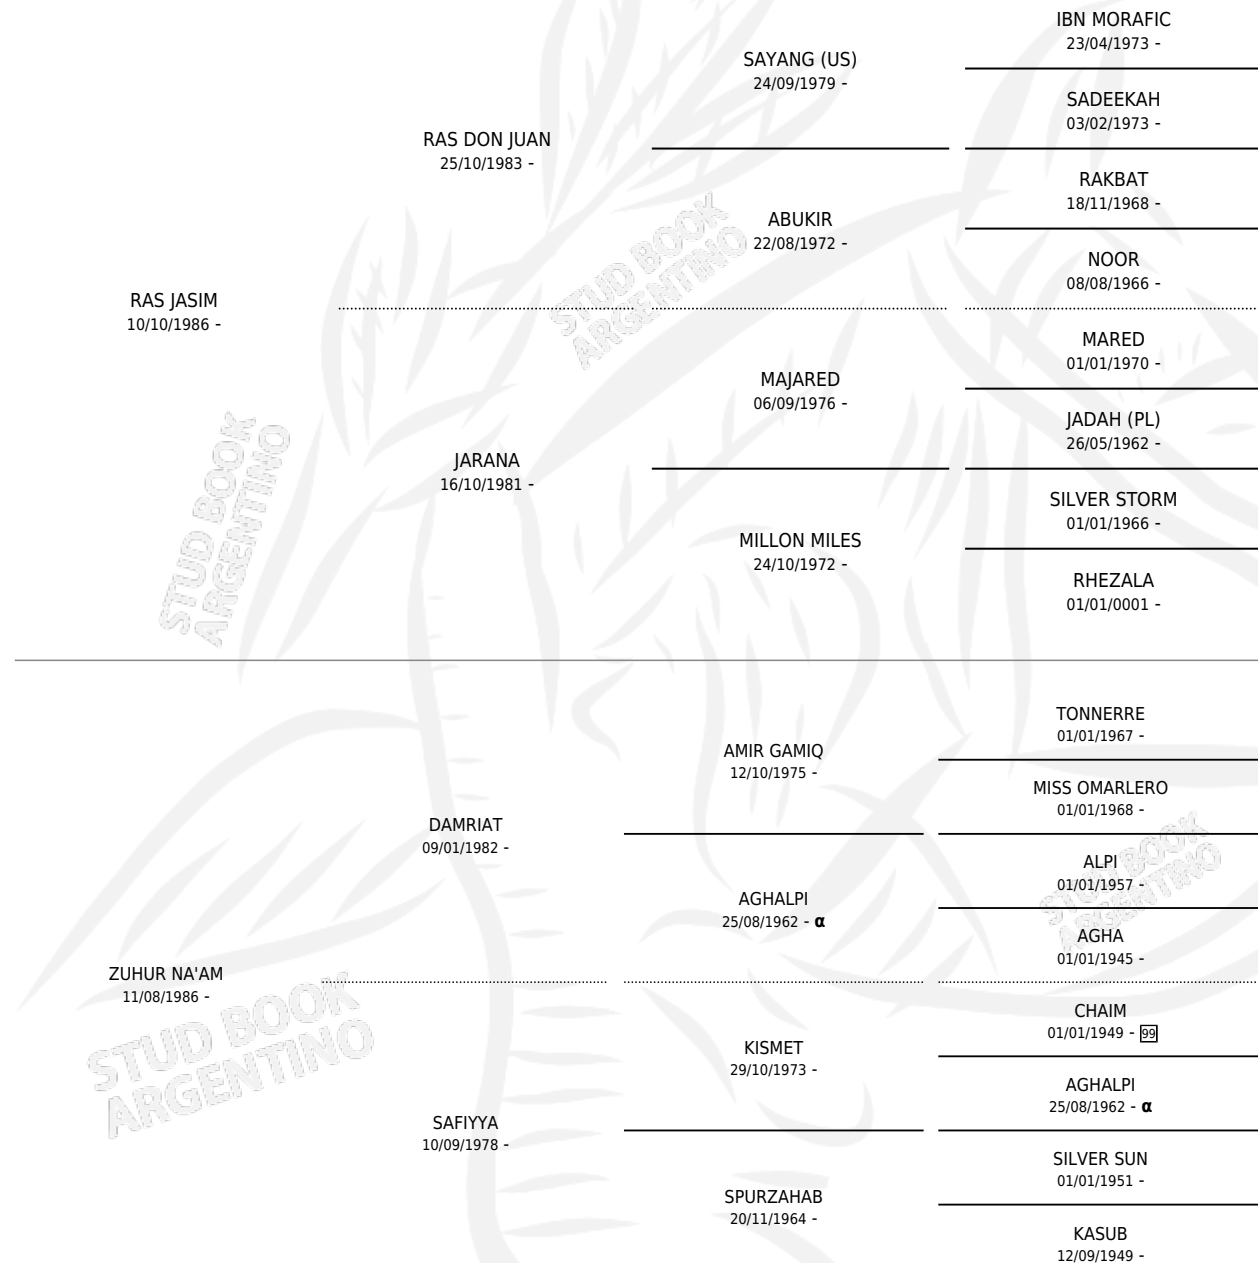

GREG JASAAM

por RAS JASIM y ZUHUR NA'AM por DAMRIAT

PEDIGREE

Argentina · Hembra · Tordillo · AP · 10/02/1994
Familia · Volumen 35

ESTADO

TIPIFICACIÓN SANGUÍNEA	X
TIPIFICACIÓN POR ADN	X
PASAPORTE	X
IDENTIFICACIÓN POR MICROCHIP	X
REPRODUCTOR	X

Lugar de nacimiento: Don Gregorio

Criador: Sin dato

INBREEDING : α

GREG JASAAM

Datos oficiales del Stud Book Argentino

Documento generado el 03/05/2026

studbook.org.ar