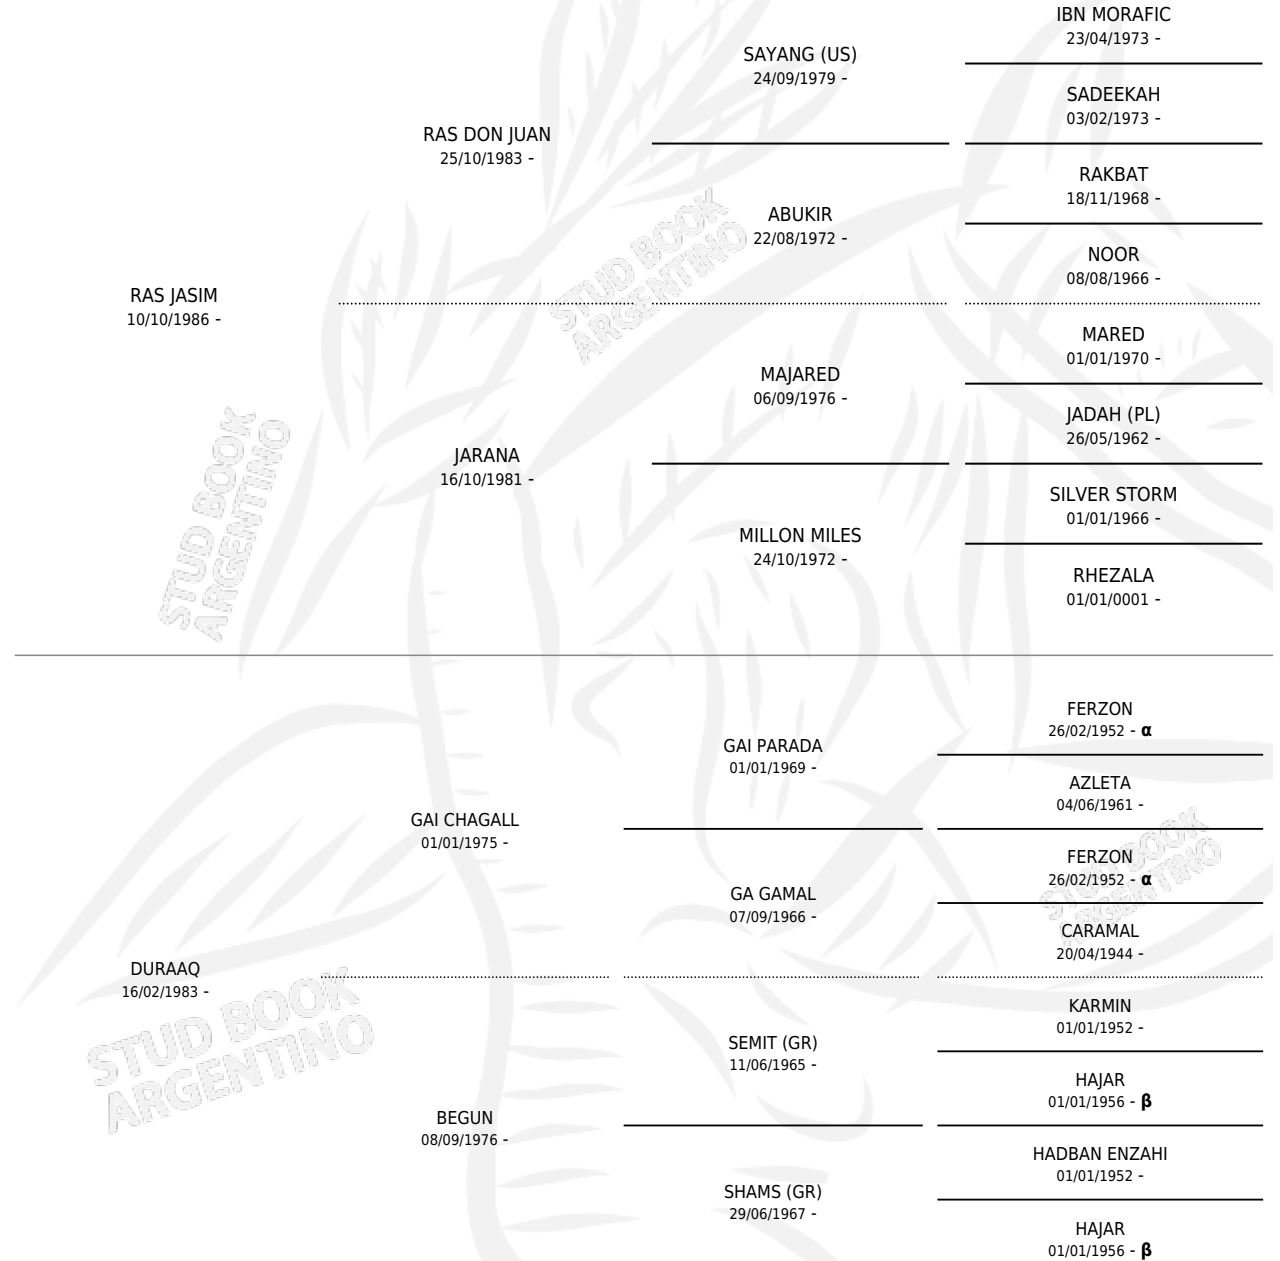

GREG GALLJASIM

por RAS JASIM y DURAAQ por GAI CHAGALL

PEDIGREE

Argentina · Macho · Alazan o Tordillo · AP · 11/02/1994
Familia · Volumen 35

ESTADO

TIPIFICACIÓN SANGUÍNEA	✓
TIPIFICACIÓN POR ADN	X
PASAPORTE	X
IDENTIFICACIÓN POR MICROCHIP	X
REPRODUCTOR	X

Lugar de nacimiento: Don Gregorio

Criador: Sin dato

INBREEDING : α, β

GREG GALLJASIM

Datos oficiales del Stud Book Argentino

Documento generado el 05/05/2026

studbook.org.ar