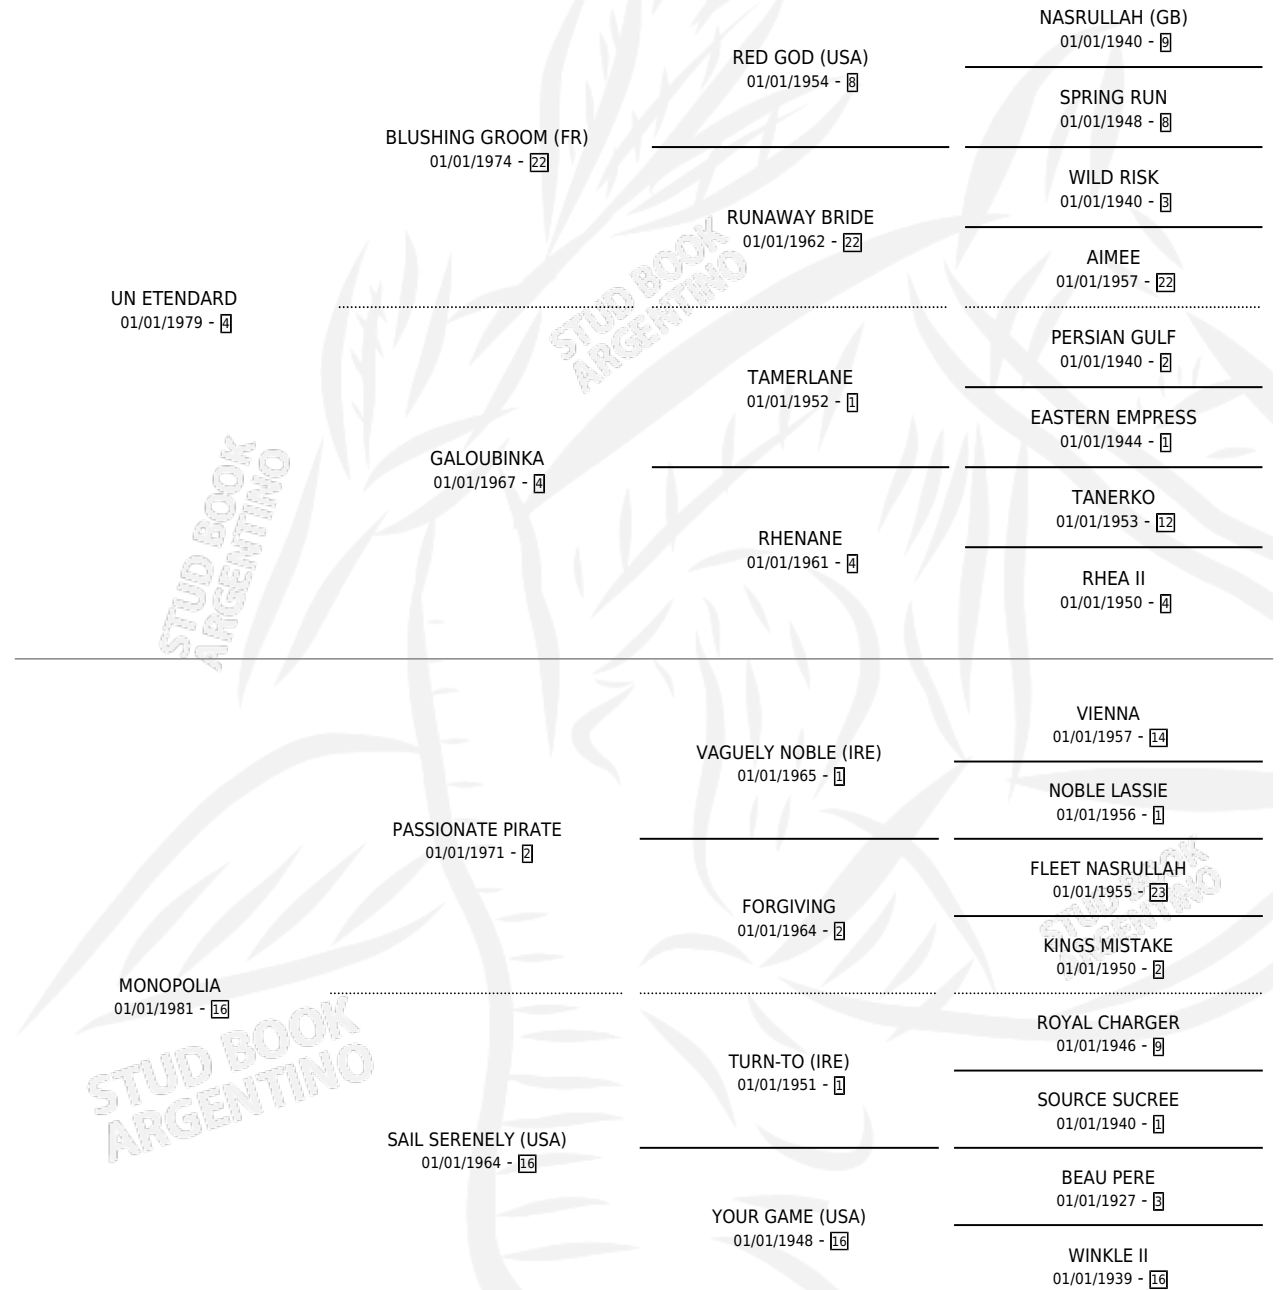

KING JUSTINUS (BRZ)

por UN ETENDARD y MONOPOLIA por PASSIONATE PIRATE

Brasil · Macho · Tordillo · SP · 29/10/1990
Familia 16-b · Volumen web

ESTADO

TIPIFICACIÓN SANGUÍNEA	X
TIPIFICACIÓN POR ADN	X
PASAPORTE	X
IDENTIFICACIÓN POR MICROCHIP	X
REPRODUCTOR	X

Lugar de nacimiento: Brasil

Criador: Extranjero

PEDIGREE

EXPORTACIÓN / IMPORTACIÓN

FECHA	MOVIMIENTO	PAÍS
10/03/1994	IMPORTADO	BRASIL
01/03/1994	EXPORTADO	BRASIL

~

CAMPAÑA

Solo carreras oficiales de Argentina