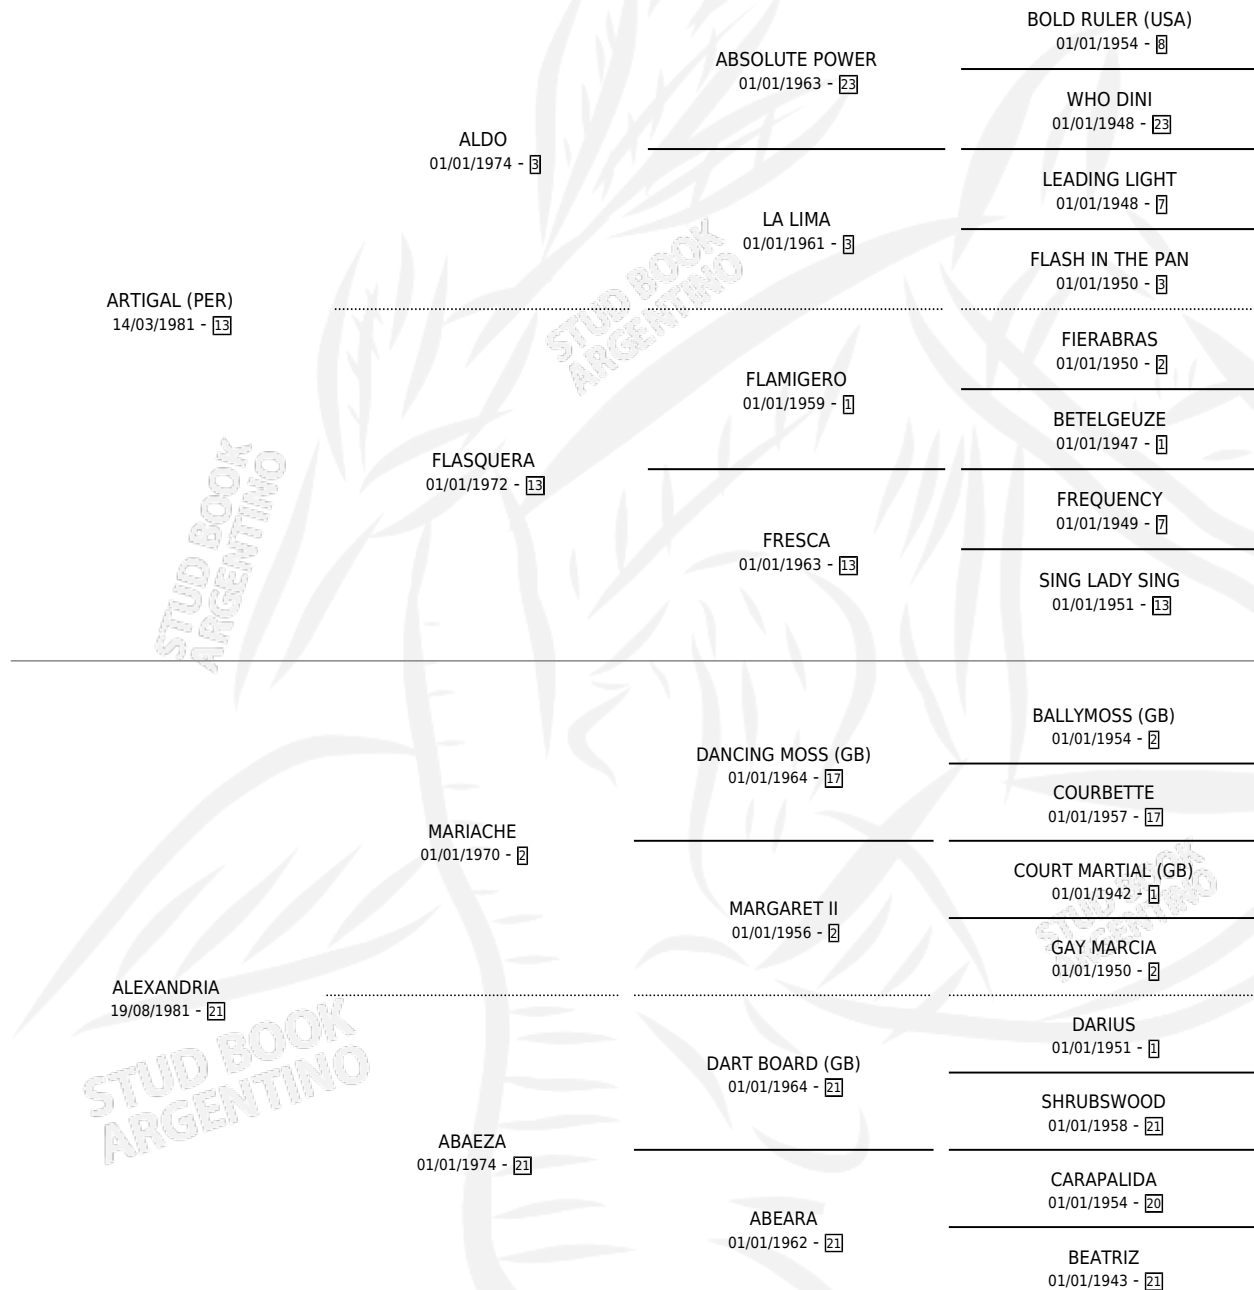

LAMINADORA (PER)

por ARTIGAL (PER) y ALEXANDRIA por MARIACHE

Peru · Hembra · Alazan Tostado · SP · 09/04/1990
Familia 21-a · Volumen web

ESTADO

TIPIFICACIÓN SANGUÍNEA	X
TIPIFICACIÓN POR ADN	X
PASAPORTE	X
IDENTIFICACIÓN POR MICROCHIP	X
REPRODUCTOR	X

Lugar de nacimiento: Peru

Criador: Extranjero

PEDIGREE

EXPORTACIÓN / IMPORTACIÓN

FECHA	MOVIMIENTO	PAÍS
10/03/1994	IMPORTADO	PERU
01/03/1994	EXPORTADO	PERU

~

CAMPAÑA

Solo carreras oficiales de Argentina