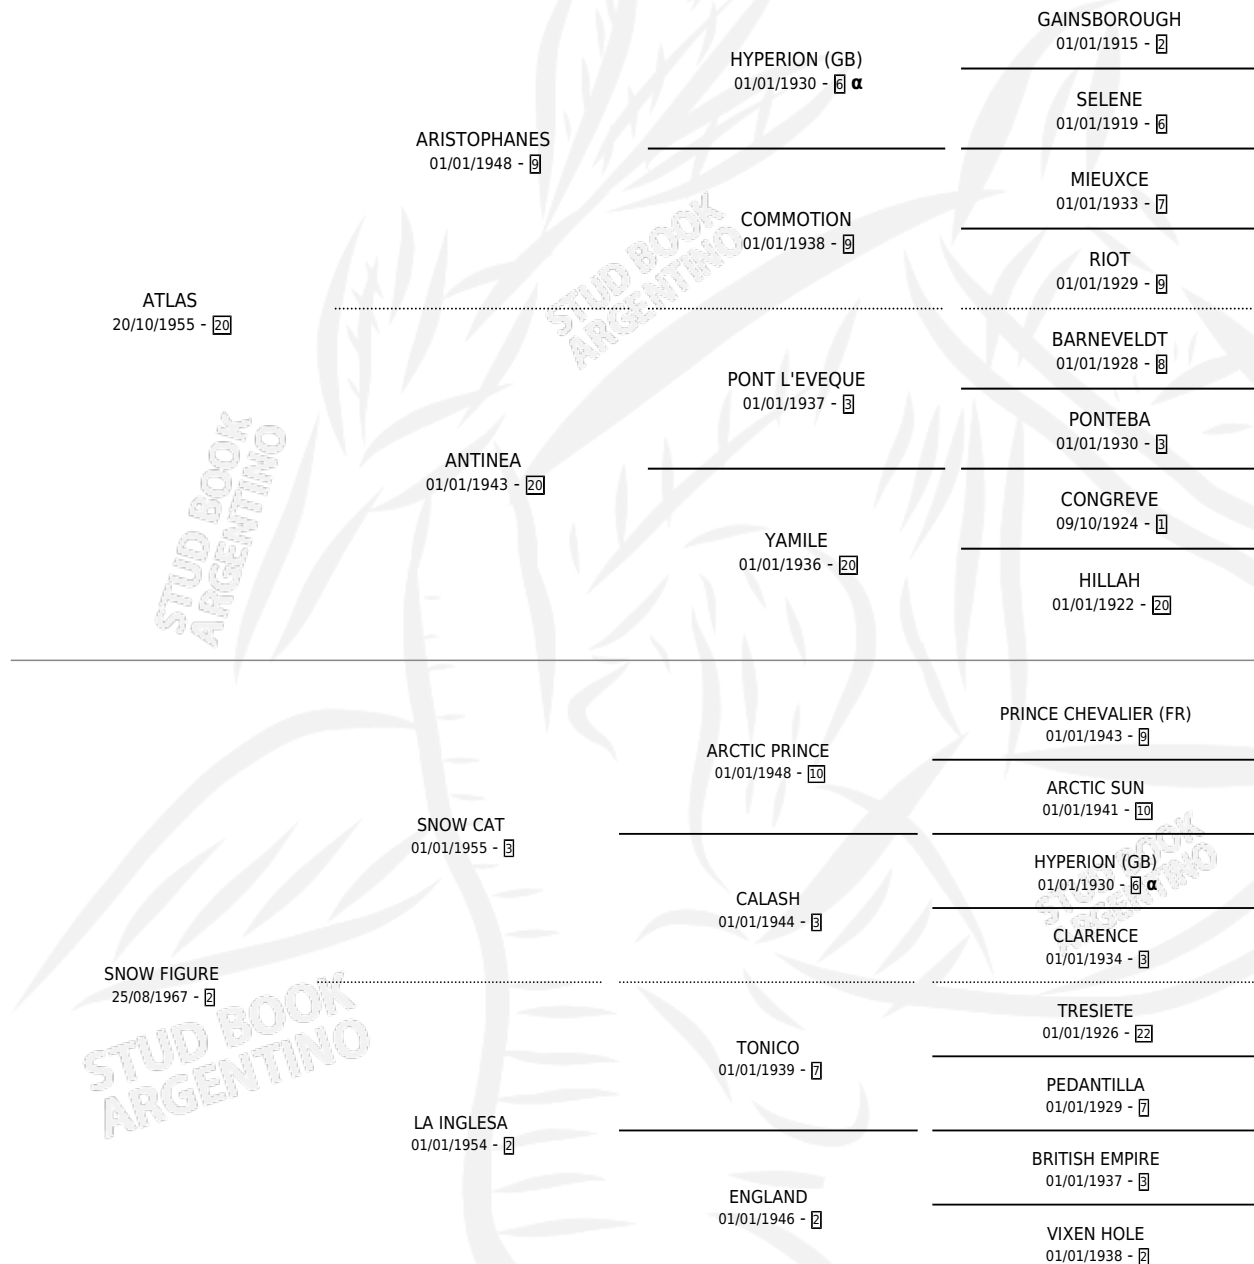

ATLAS' FIGURE

por ATLAS y SNOW FIGURE por SNOW CAT

Argentina · Hembra · Alazan · SP · 23/08/1972
Familia 2-n · Volumen 28

ESTADO

TIPIFICACIÓN SANGUÍNEA	X
TIPIFICACIÓN POR ADN	X
PASAPORTE	X
IDENTIFICACIÓN POR MICROCHIP	X
REPRODUCTOR	✓

Lugar de nacimiento: Campo particular

Criador: El Turf

~

HIJOS

	MACHOS	HEMBRAS
10 NACIERON	2	7
5 CORRIERON	2	3
3 GANARON	2	1

0 GANADORES CL **0** GANADORES GR **0** GANADORES G1

PEDIGREE

INBREEDING : α

EXPORTACIÓN / IMPORTACIÓN

FECHA	MOVIMIENTO	PAÍS
01/12/1989	EXPORTADO	CHILE

~

CAMPAÑA

Solo carreras oficiales de Argentina

POR EDAD

EDAD	CC	1°	2°	3°	4°	5°	NP	CLC	CLG	CLCG1	CLGG1	IMPORTE	GANANCIA / CC
2 AÑOS	1	0	0	0	0	0	1	0	0	0	0	\$0	\$0
3 AÑOS	4	2	0	0	0	0	2	0	0	0	0	\$242,000	\$60,500
4 AÑOS	2	0	1	0	0	1	0	0	0	0	0	\$36,000	\$18,000
TOTALES	7	2	1	0	0	1	3	0	0	0	0	\$278,000	\$39,714
%		28.6%	14.3%	0.0%	0.0%	14.3%	42.9%	0.0%	0.0%	0.0%	0.0%		