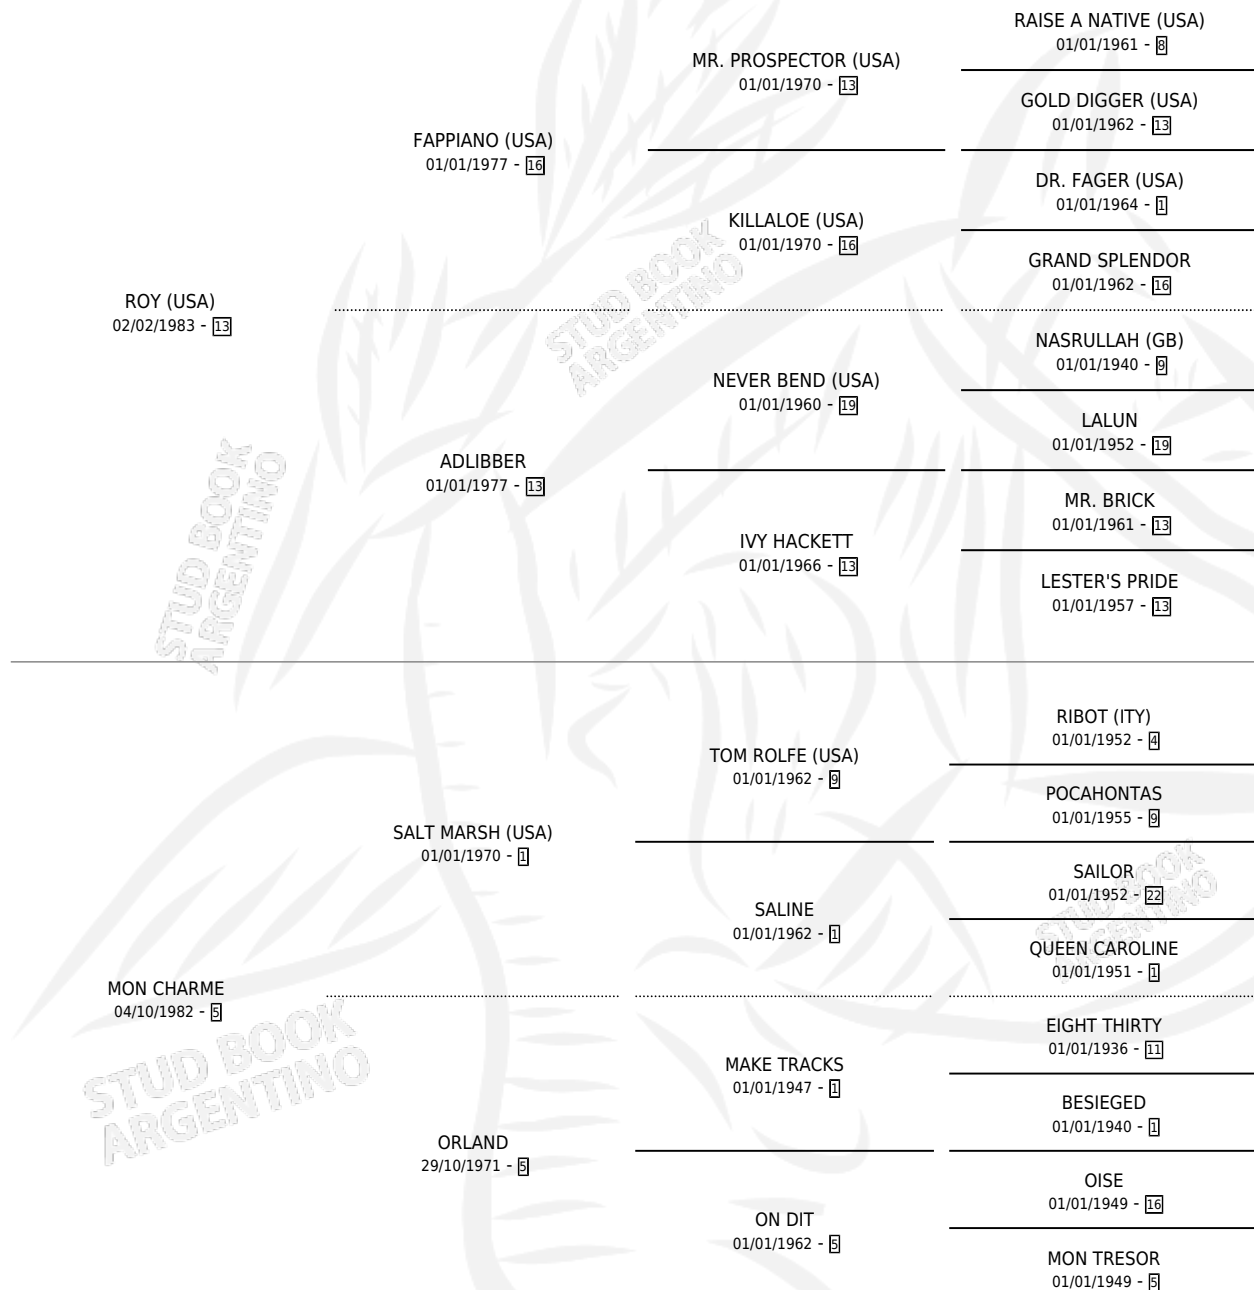

EARLY GRAY (CHI)

por ROY (USA) y MON CHARME por SALT MARSH (USA)

Chile · Macho · Zaino · SP · 22/08/1990
Familia 5-c · Volumen web

ESTADO

TIPIFICACIÓN SANGUÍNEA	X
TIPIFICACIÓN POR ADN	X
PASAPORTE	X
IDENTIFICACIÓN POR MICROCHIP	X
REPRODUCTOR	X

Lugar de nacimiento: Chile

Criador: Extranjero

PEDIGREE

EXPORTACIÓN / IMPORTACIÓN

FECHA	MOVIMIENTO	PAÍS
10/03/1994	IMPORTADO	CHILE
01/03/1994	EXPORTADO	CHILE

~

CAMPAÑA

Solo carreras oficiales de Argentina