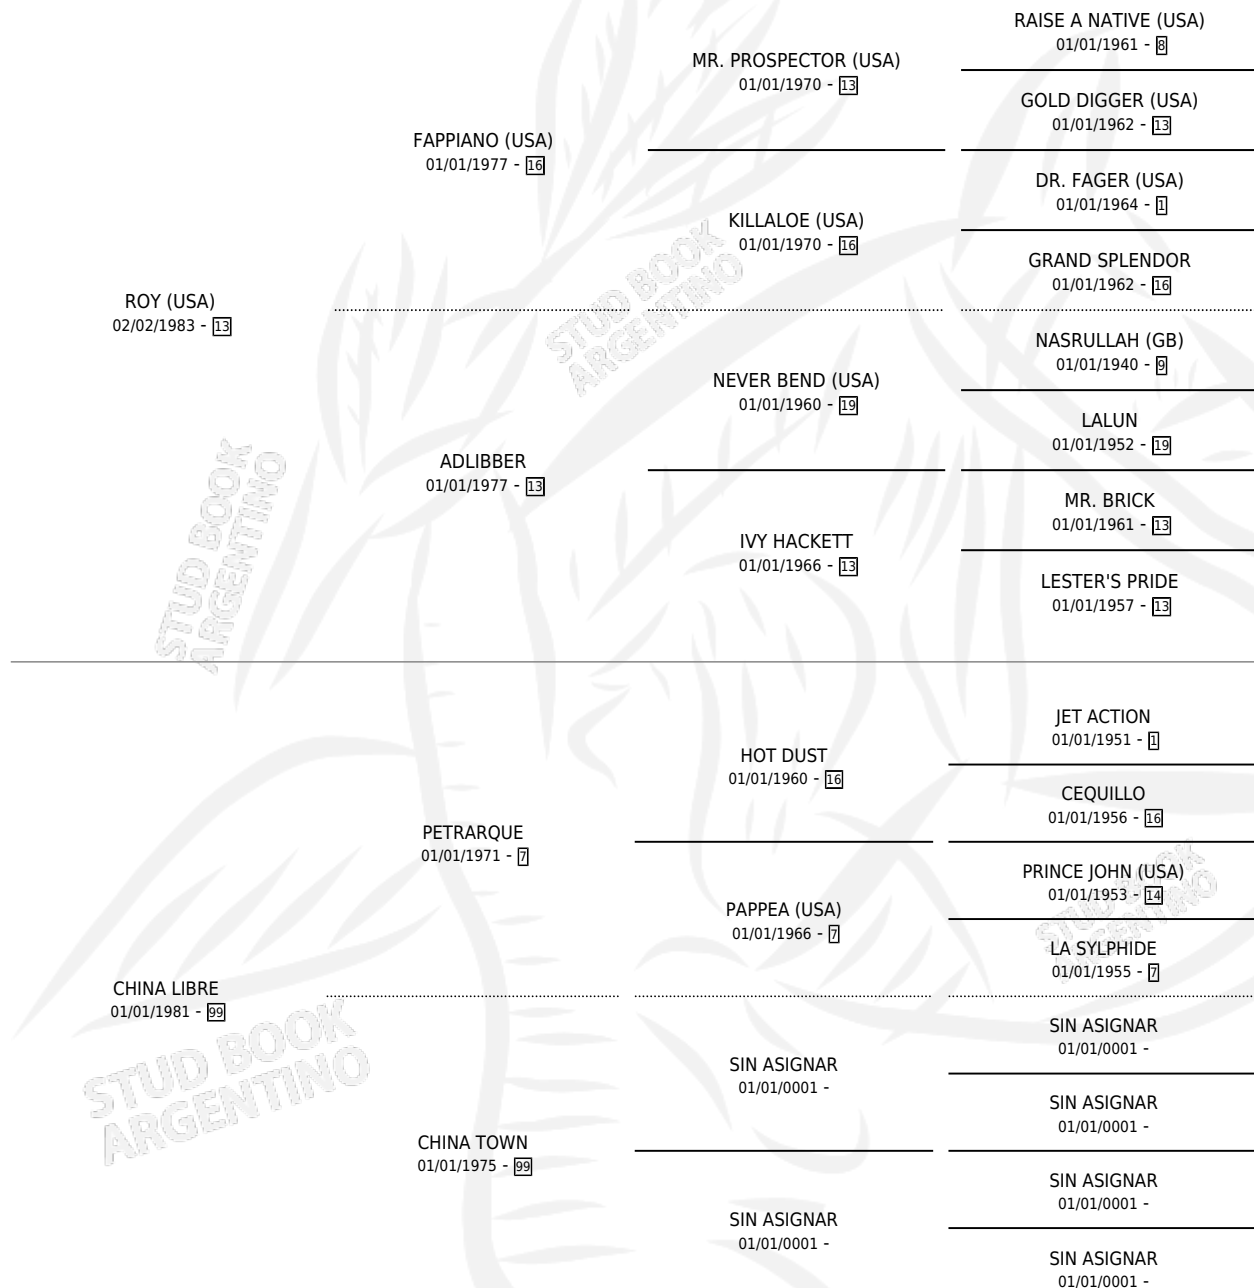

# BARRIO CHINO (CHI)

por ROY (USA) y CHINA LIBRE por PETRARQUE

Chile · Macho · Zaino · SP · 29/07/1989  
Familia 99 · Volumen web

## ESTADO

TIPIFICACIÓN SANGUÍNEA	X
TIPIFICACIÓN POR ADN	X
PASAPORTE	X
IDENTIFICACIÓN POR MICROCHIP	X
REPRODUCTOR	X

**Lugar de nacimiento:** Chile

**Criador:** Extranjero

## PEDIGREE

**EXPORTACIÓN / IMPORTACIÓN**

FECHA	MOVIMIENTO	PAÍS
10/03/1994	IMPORTADO	CHILE

~

**CAMPAÑA**

Solo carreras oficiales de Argentina