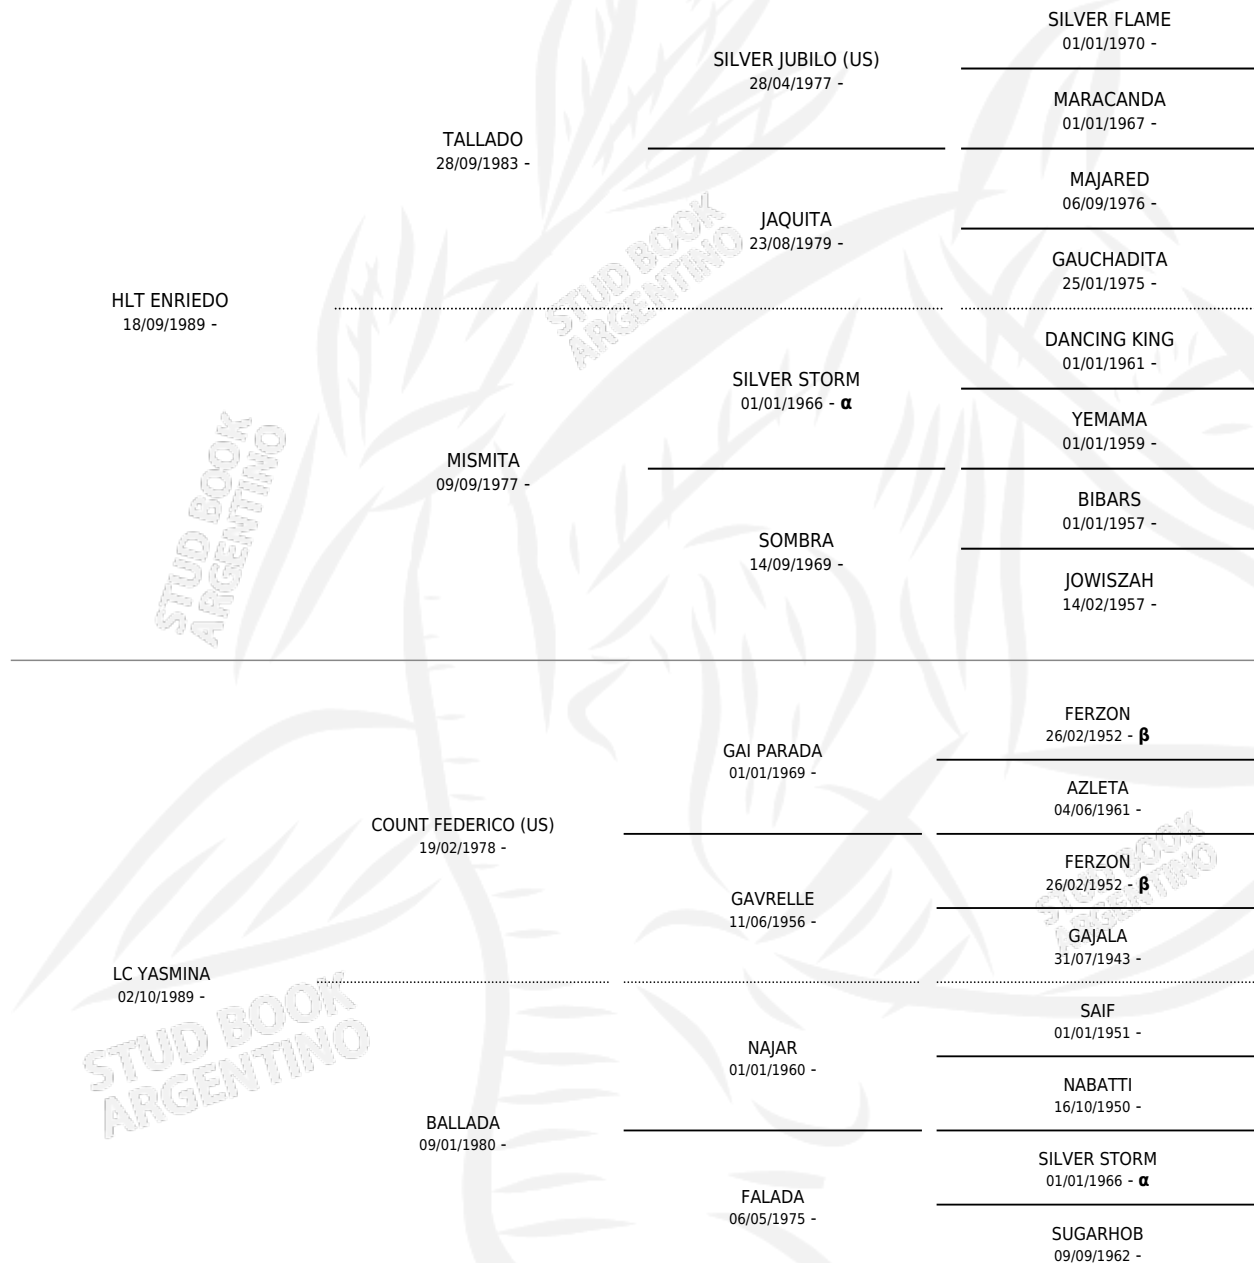

# ZC SEBBAT

por HLT ENRIEDO y LC YASMINA por COUNT FEDERICO (US)

Argentina · Macho · Alazan o Tordillo · AP · 25/01/1994  
Familia · Volumen 35

## ESTADO

TIPIFICACIÓN SANGUÍNEA	X
TIPIFICACIÓN POR ADN	X
PASAPORTE	X
IDENTIFICACIÓN POR MICROCHIP	X
REPRODUCTOR	X

**Lugar de nacimiento:** Solyman  
**Criador:** Marias

## PEDIGREE

INBREEDING :  $\alpha, \beta$