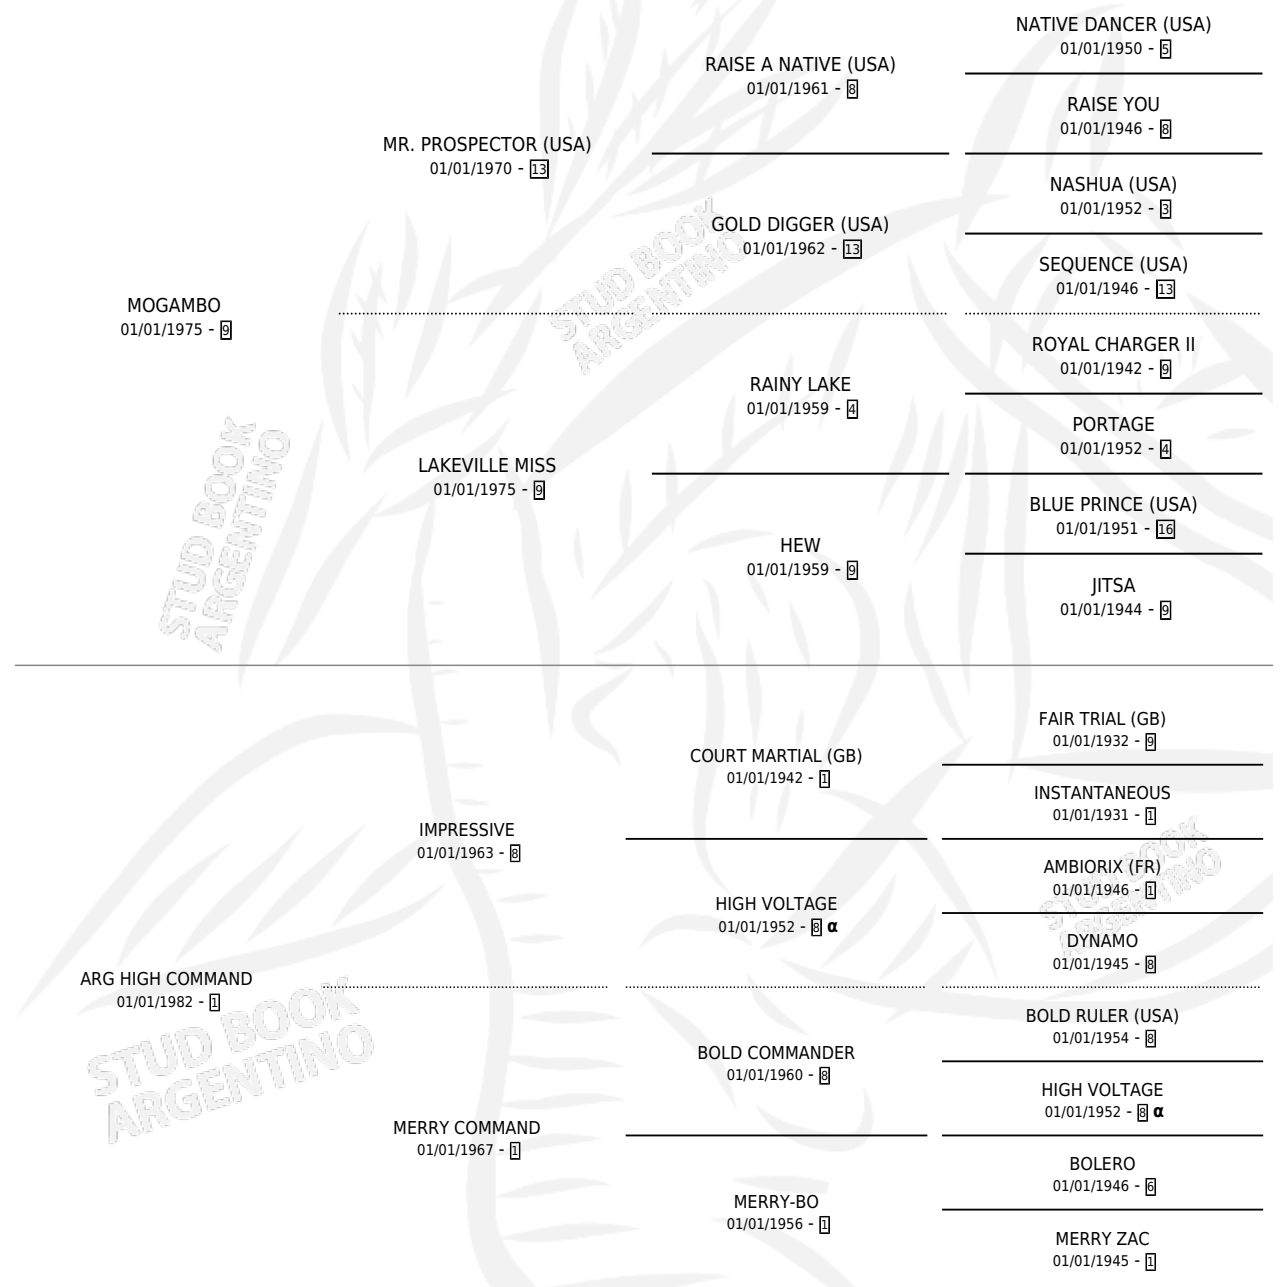

Lugar de nacimiento: Estados Unidos

Criador: Extranjero

~

HIJOS

	MACHOS	HEMBRAS
4 NACIERON	3	1
4 CORRIERON	3	1
2 GANARON	1	1
0 GANADORES CL	0 GANADORES GR	0 GANADORES G1

INBREEDING : α

EXPORTACIÓN / IMPORTACIÓN