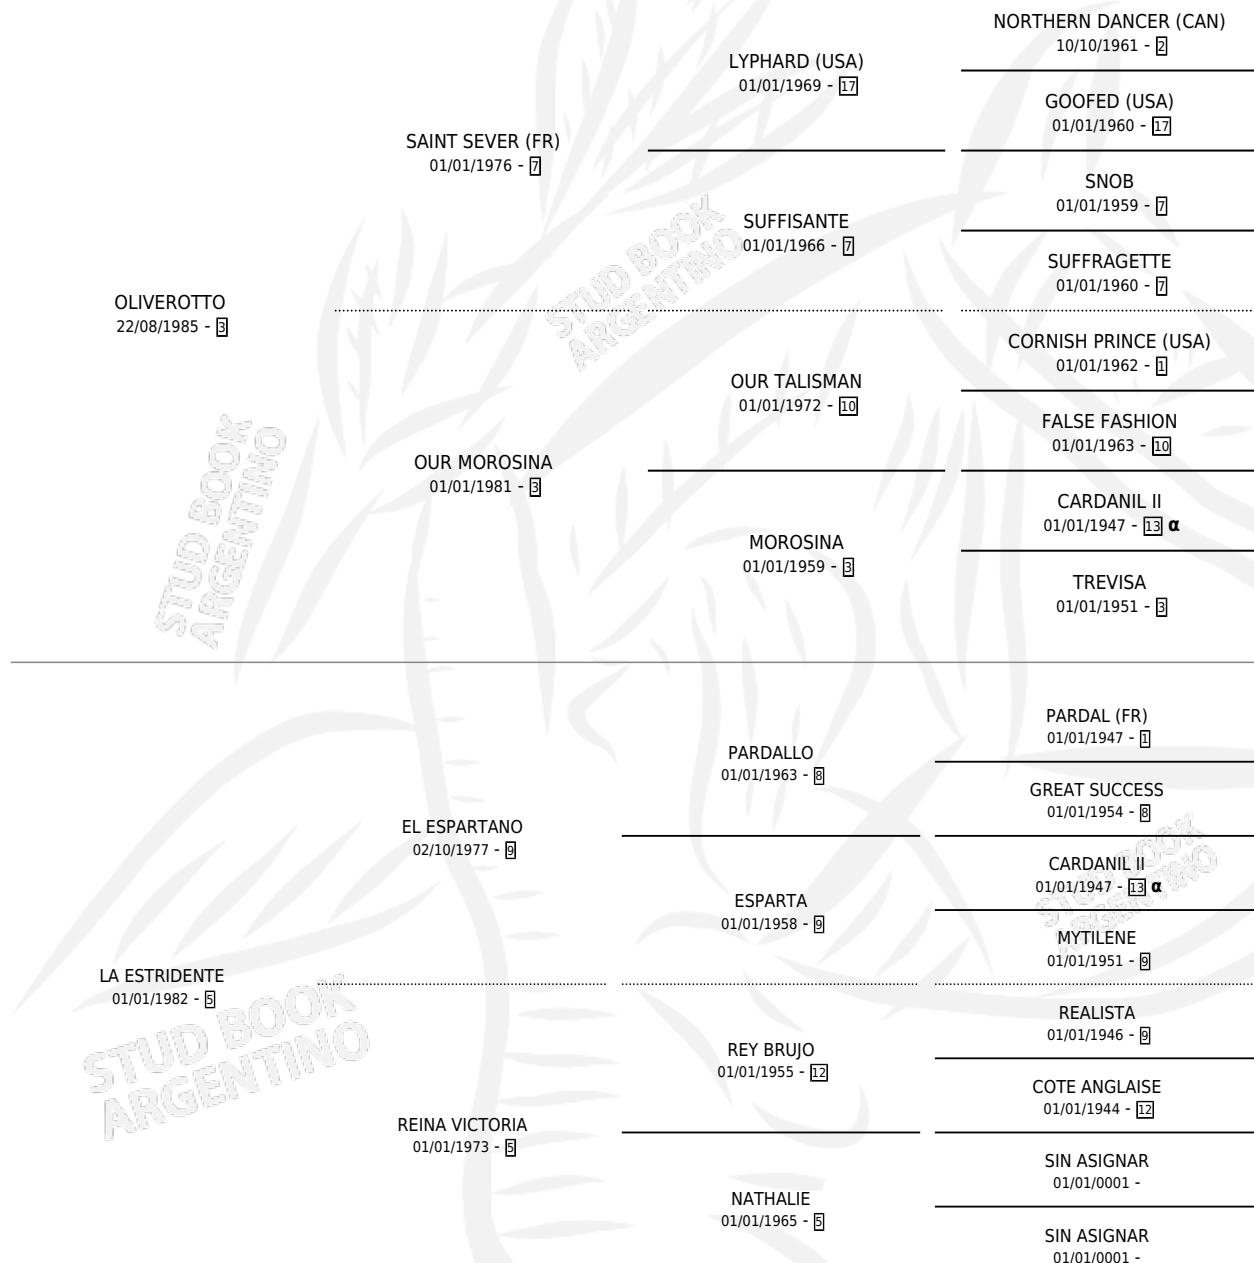

O'STRECH (URU)

por OLIVEROTTO y LA ESTRIDENTE por EL ESPARTANO

Uruguay · Hembra · Alazan · SP · 11/08/1991
Familia 5-a · Volumen web

ESTADO

TIPIFICACIÓN SANGUÍNEA	X
TIPIFICACIÓN POR ADN	X
PASAPORTE	X
IDENTIFICACIÓN POR MICROCHIP	X
REPRODUCTOR	X

Lugar de nacimiento: Uruguay

Criador: Extranjero

PEDIGREE

INBREEDING : α

EXPORTACIÓN / IMPORTACIÓN

FECHA	MOVIMIENTO	PAÍS
01/06/1994	EXPORTADO	URUGUAY
25/03/1994	IMPORTADO	URUGUAY

~

CAMPAÑA

Solo carreras oficiales de Argentina

POR EDAD

EDAD	CC	1°	2°	3°	4°	5°	NP	CLC	CLG	CLCG1	CLGG1	IMPORTE	GANANCIA / CC
2 AÑOS	3	0	0	1	0	1	1	3	0	1	0	\$1,648	\$549
TOTALES	3	0	0	1	0	1	1	3	0	1	0	\$1,648	\$549
%		0.0%	0.0%	33.3%	0.0%	33.3%	33.3%	100%	0.0%	33.3%	0.0%		