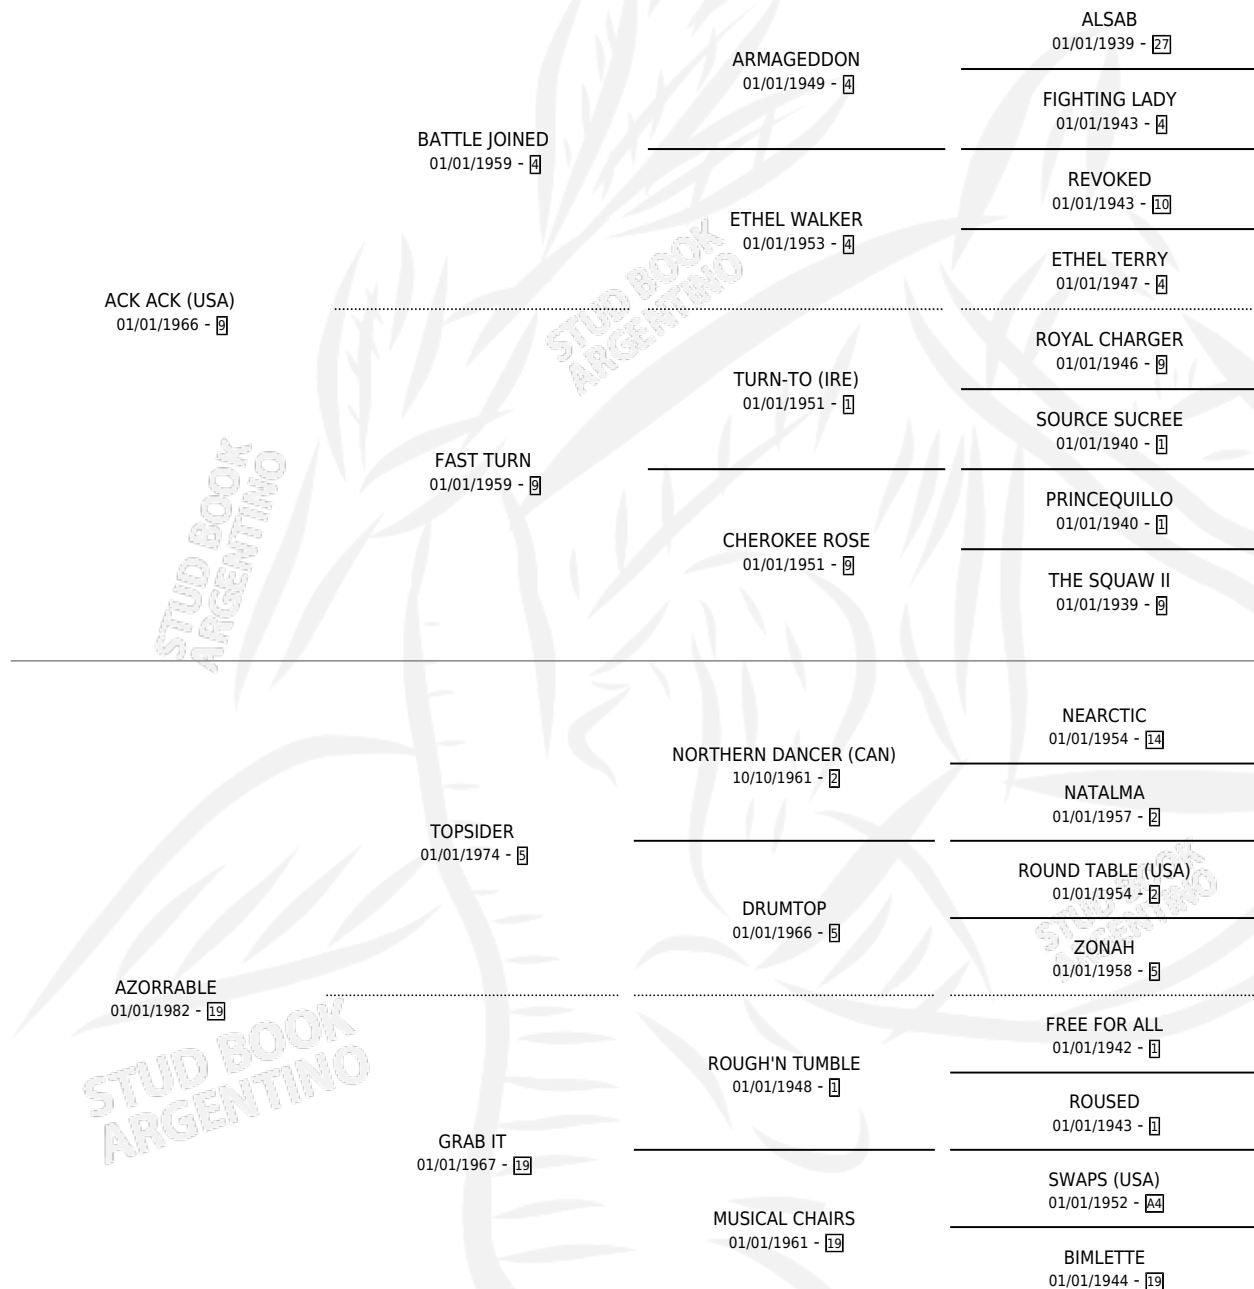

DR. CHOCOLATE (CAN)

por ACK ACK (USA) y AZORRABLE por TOPSIDER

Canada · Macho · Zaino · SP · 19/02/1989
Familia 19-b · Volumen web

ESTADO

TIPIFICACIÓN SANGUÍNEA	✓
TIPIFICACIÓN POR ADN	X
PASAPORTE	X
IDENTIFICACIÓN POR MICROCHIP	X
REPRODUCTOR	X

Lugar de nacimiento: Canada

Criador: Extranjero

PEDIGREE

EXPORTACIÓN / IMPORTACIÓN

FECHA	MOVIMIENTO	PAÍS
20/04/1994	IMPORTADO	ESTADOS UNIDOS

~

CAMPAÑA

Solo carreras oficiales de Argentina