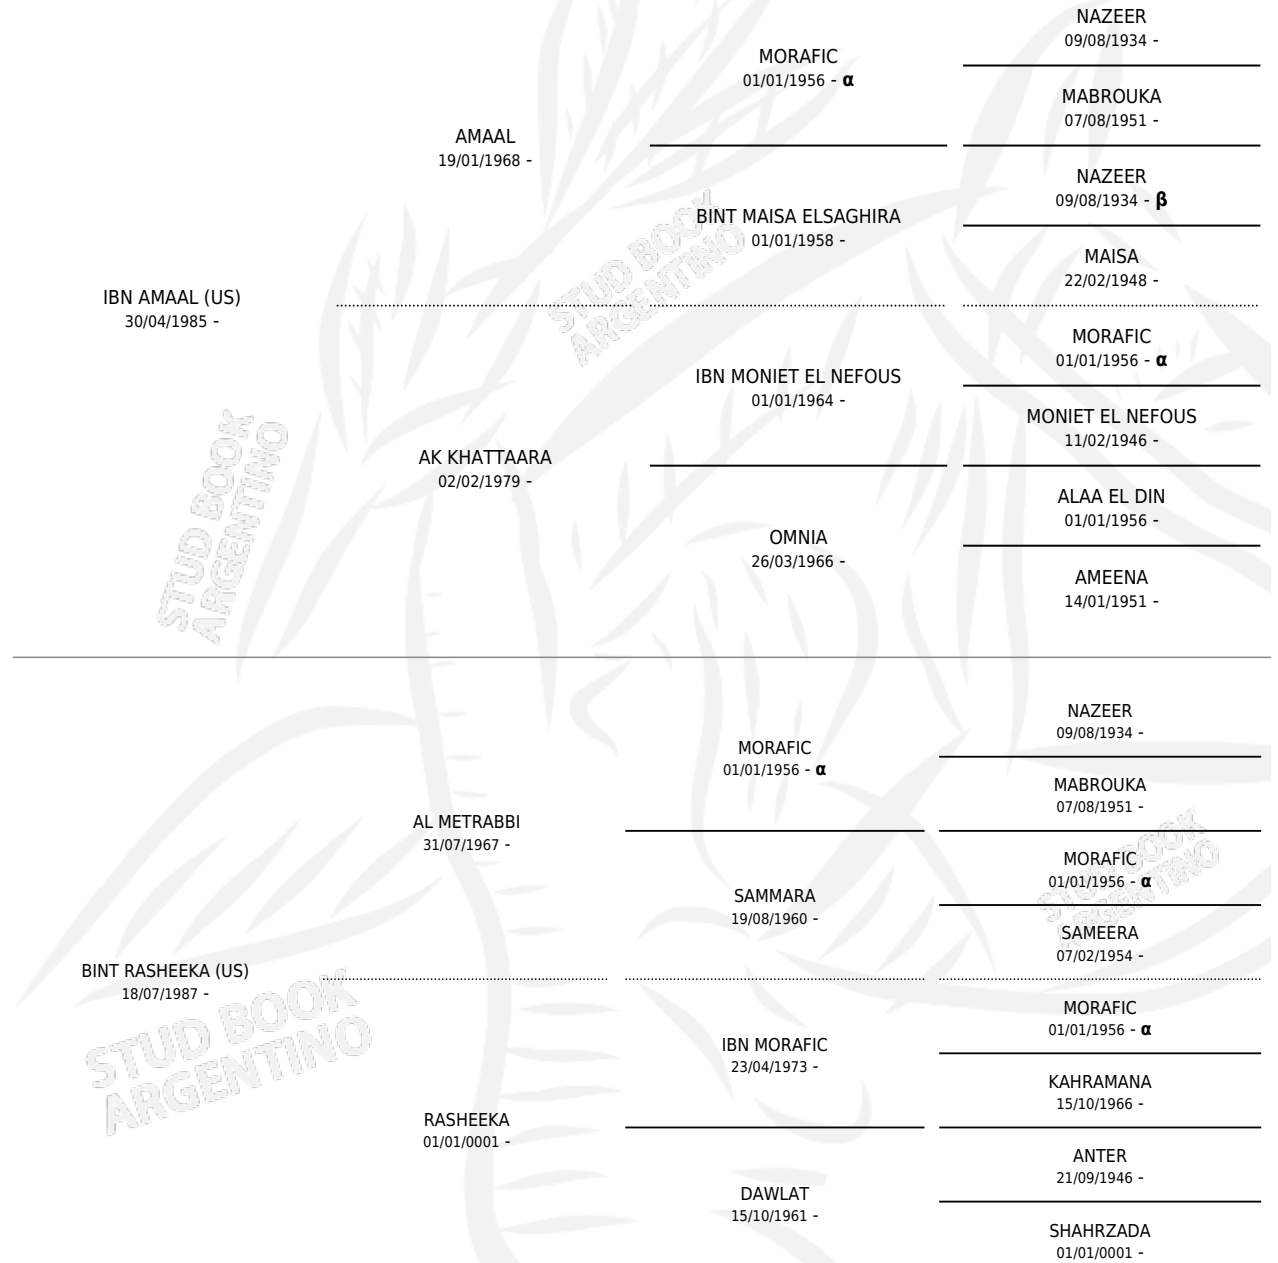

SCHE' HABEYAH

por **IBN AMAAL (US)** y **BINT RASHEEKA (US)** por **AL METRABBI**

Argentina · Hembra · Tordillo · AP · 14/03/1994
Familia · Volumen 35

ESTADO

TIPIFICACIÓN SANGUÍNEA	✓
TIPIFICACIÓN POR ADN	X
PASAPORTE	X
IDENTIFICACIÓN POR MICROCHIP	X
REPRODUCTOR	✓

Lugar de nacimiento: Scheherezade
Criador: Sin dato

~

HIJOS

	MACHOS	HEMBRAS
1 NACIERON	1	0
SIN ACTUACIONES		

PEDIGREE

INBREEDING : α, β

S

mientos **1** / Efectividad **100%**