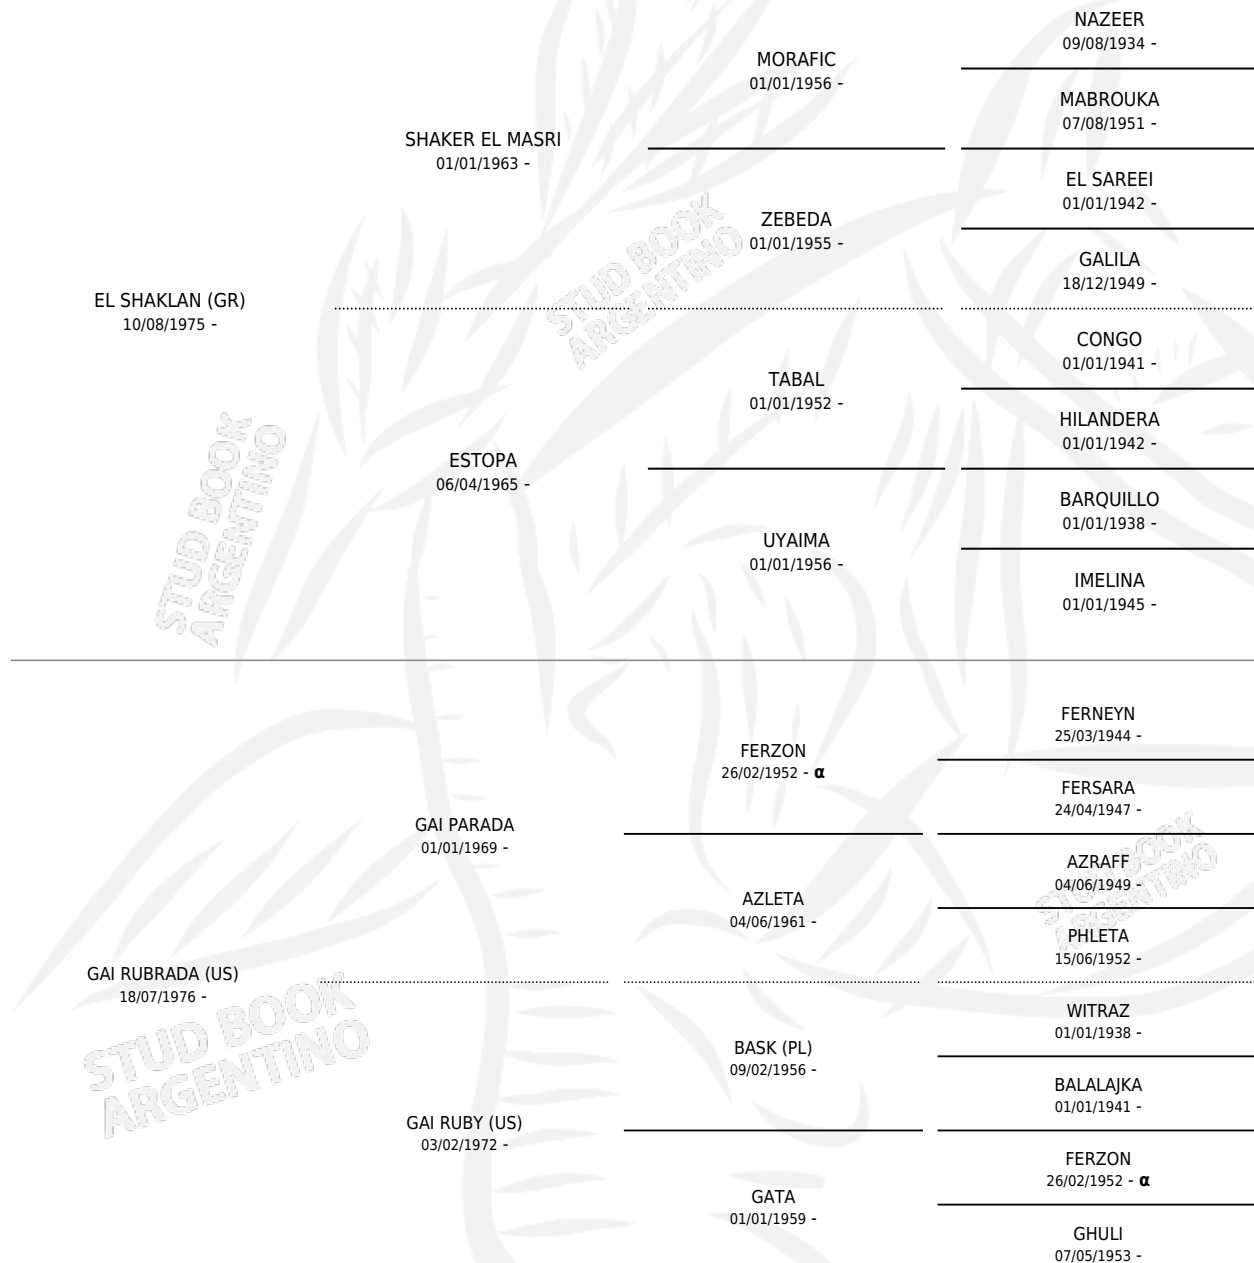

ZT SHAKBRADA

por **EL SHAKLAN (GR)** y **GAI RUBRADA (US)** por **GAI PARADA**

Argentina · Macho · Tordillo · AP · 08/03/1994
Familia · Volumen 35

ESTADO

TIPIFICACIÓN SANGUÍNEA	✓
TIPIFICACIÓN POR ADN	X
PASAPORTE	X
IDENTIFICACIÓN POR MICROCHIP	X
REPRODUCTOR	X

Lugar de nacimiento: El Atalaya
Criador: El Atalaya

PEDIGREE

INBREEDING : α

ZT SHAKBRADA

Datos oficiales del Stud Book Argentino

Documento generado el 10/05/2026

studbook.org.ar