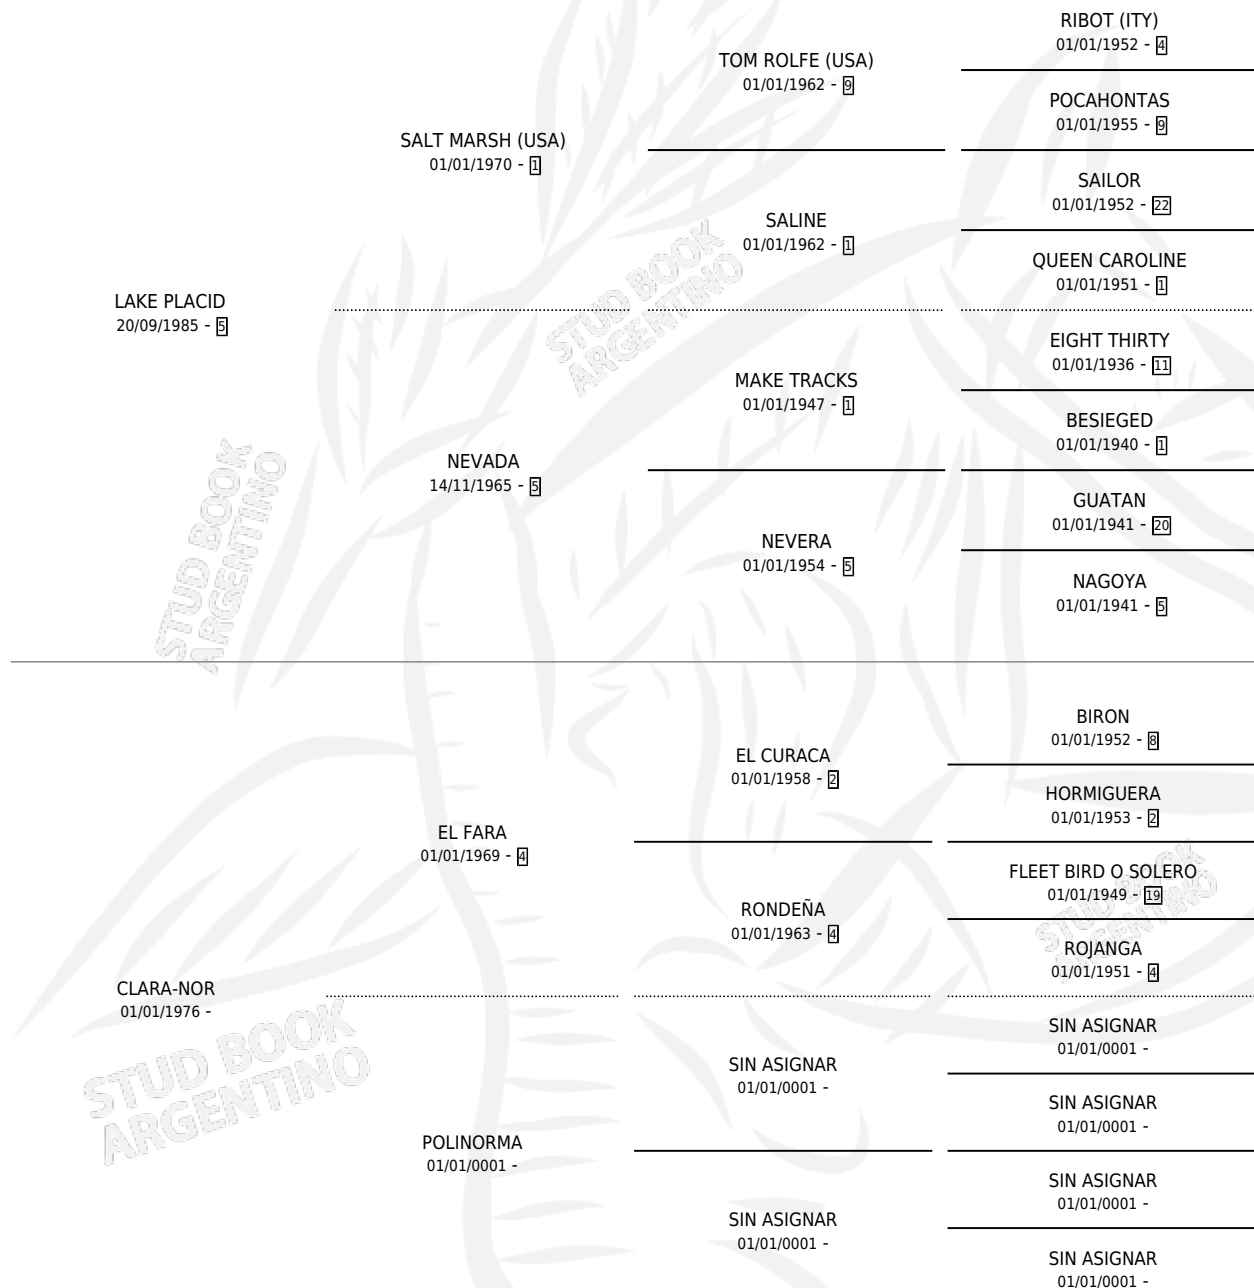

BUEN PAYE

por LAKE PLACID y CLARA-NOR por EL FARA

Argentina · Macho · Zaino · SP · 25/02/1994
Familia · Volumen 35

ESTADO

TIPIFICACIÓN SANGUÍNEA	X
TIPIFICACIÓN POR ADN	X
PASAPORTE	X
IDENTIFICACIÓN POR MICROCHIP	X
REPRODUCTOR	X

Lugar de nacimiento: Santa Regina

Criador: Sin dato

PEDIGREE

BUEN PAYE

Datos oficiales del Stud Book Argentino

Documento generado el 02/05/2026

studbook.org.ar