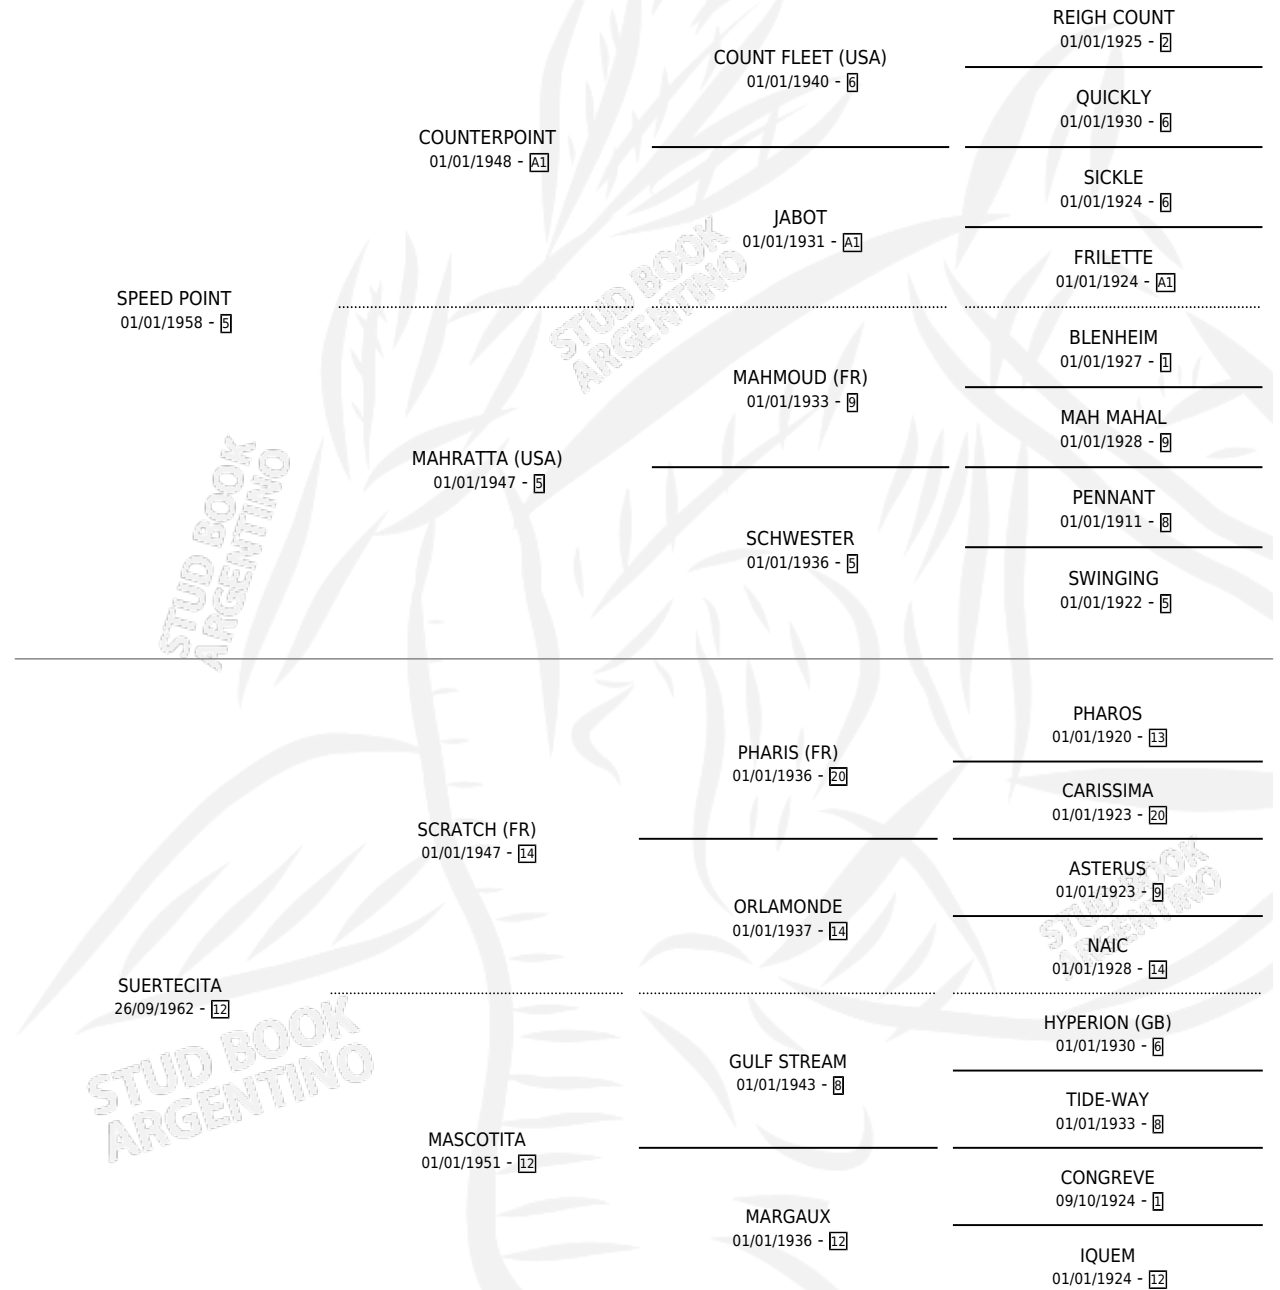

# SHEER LUCK

por **SPEED POINT** y **SUERTECITA** por **SCRATCH (FR)**

Argentina · Hembra · Alazan · SP · 15/08/1972  
Familia 12-d · Volumen 28

## ESTADO

TIPIFICACIÓN SANGUÍNEA	X
TIPIFICACIÓN POR ADN	X
PASAPORTE	X
IDENTIFICACIÓN POR MICROCHIP	X
REPRODUCTOR	X

**Lugar de nacimiento:** Campo particular

**Criador:** Sin dato

## PEDIGREE