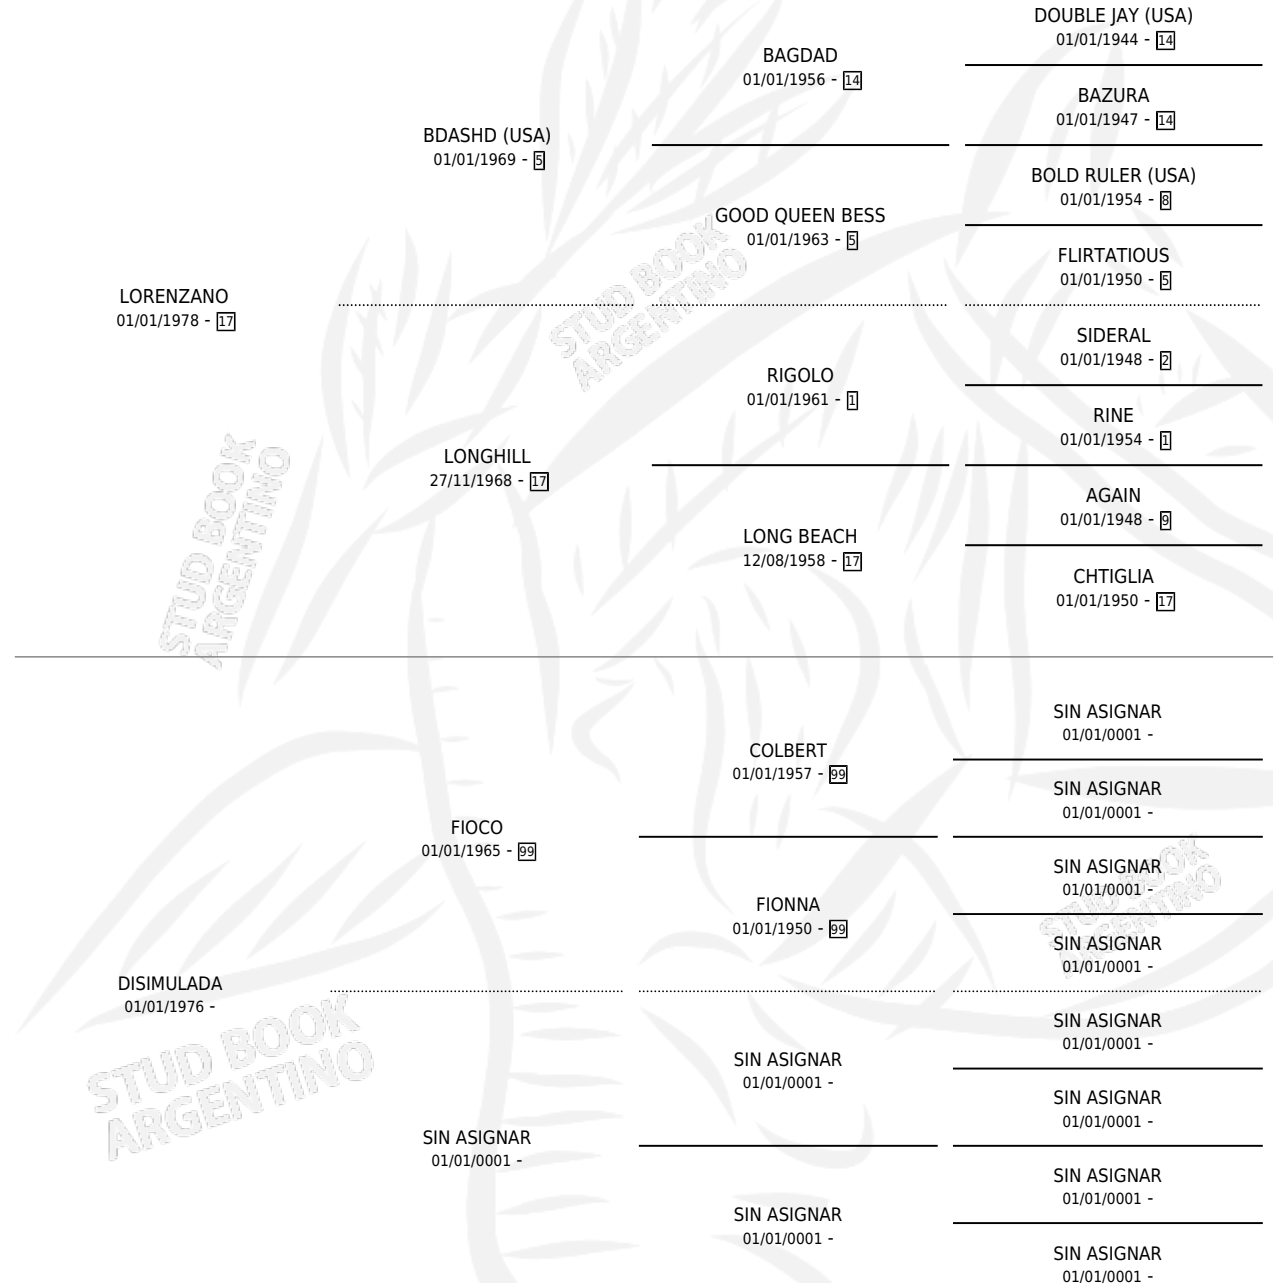

# LA DISIMULADA

por LORENZANO y DISIMULADA por FIOCO

Argentina · Hembra · Zaino · SP · 16/03/1994  
Familia · Volumen 35

## ESTADO

TIPIFICACIÓN SANGUÍNEA	X
TIPIFICACIÓN POR ADN	X
PASAPORTE	X
IDENTIFICACIÓN POR MICROCHIP	X
REPRODUCTOR	X

**Lugar de nacimiento:** La Elsa

**Criador:** Sin dato

## PEDIGREE