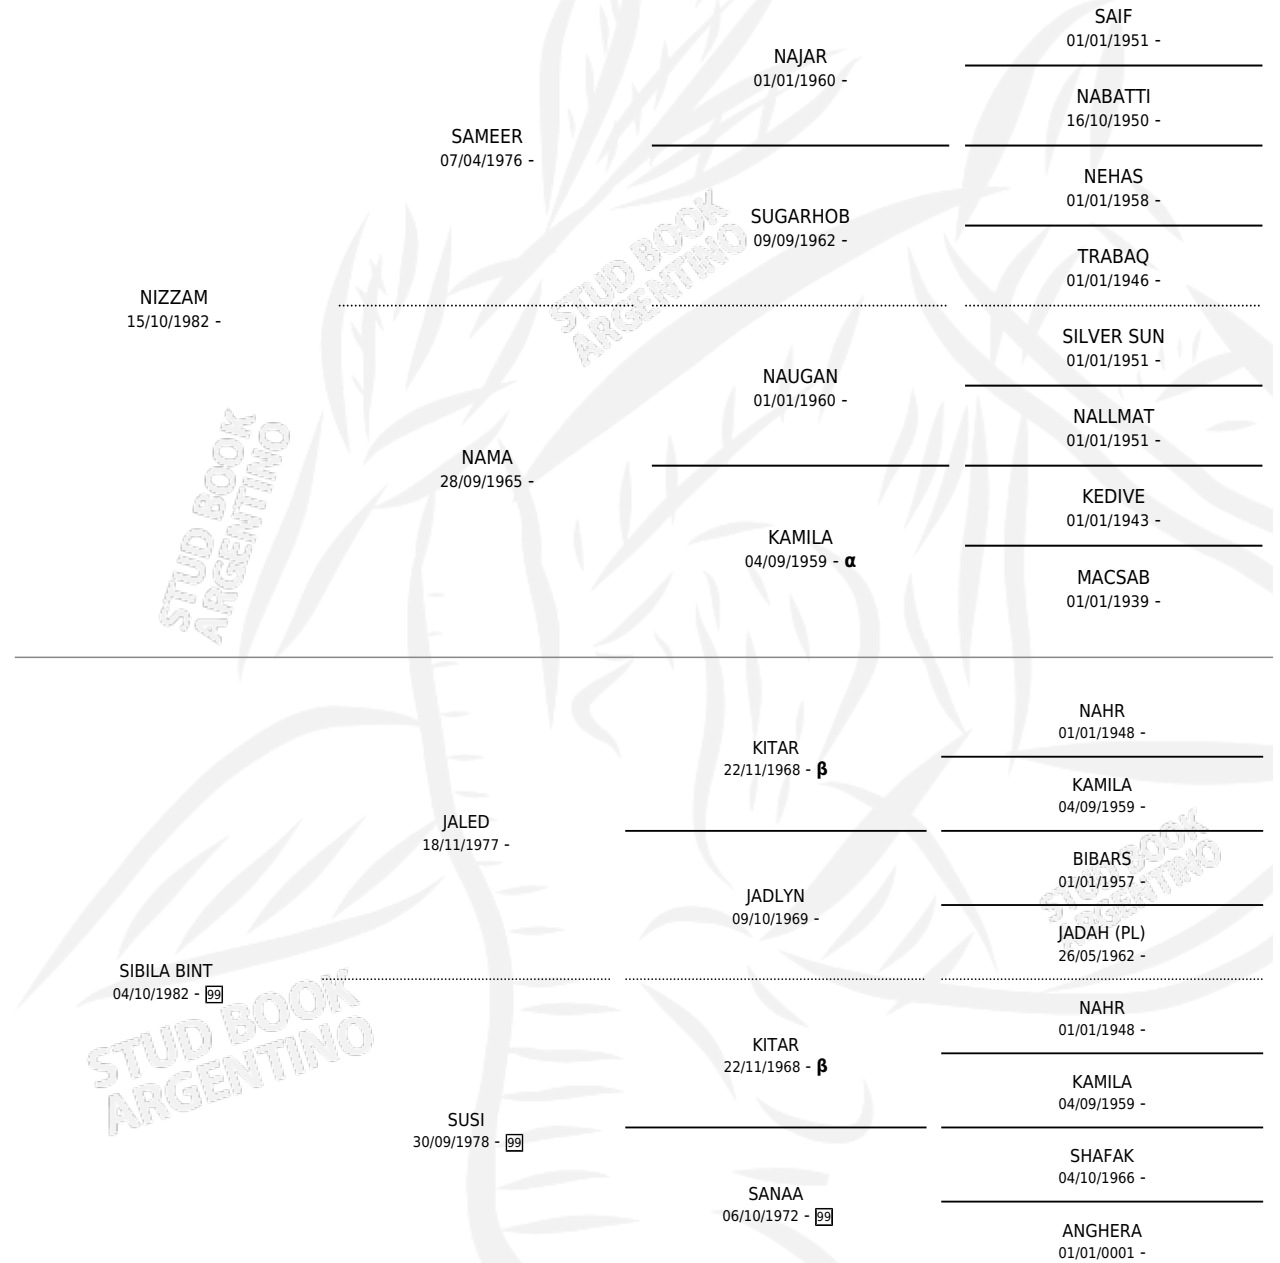

RR SAWT

por NIZZAM y SIBILA BINT por JALED

Argentina · Macho · Tordillo · AP · 01/04/1994
Familia 99 · Volumen 35

ESTADO

TIPIFICACIÓN SANGUÍNEA	X
TIPIFICACIÓN POR ADN	X
PASAPORTE	X
IDENTIFICACIÓN POR MICROCHIP	X
REPRODUCTOR	X

Lugar de nacimiento: Magnic

Criador: Sin dato

PEDIGREE

INBREEDING : α , β

RR SAWT

Datos oficiales del Stud Book Argentino

Documento generado el 15/07/2025

studbook.org.ar