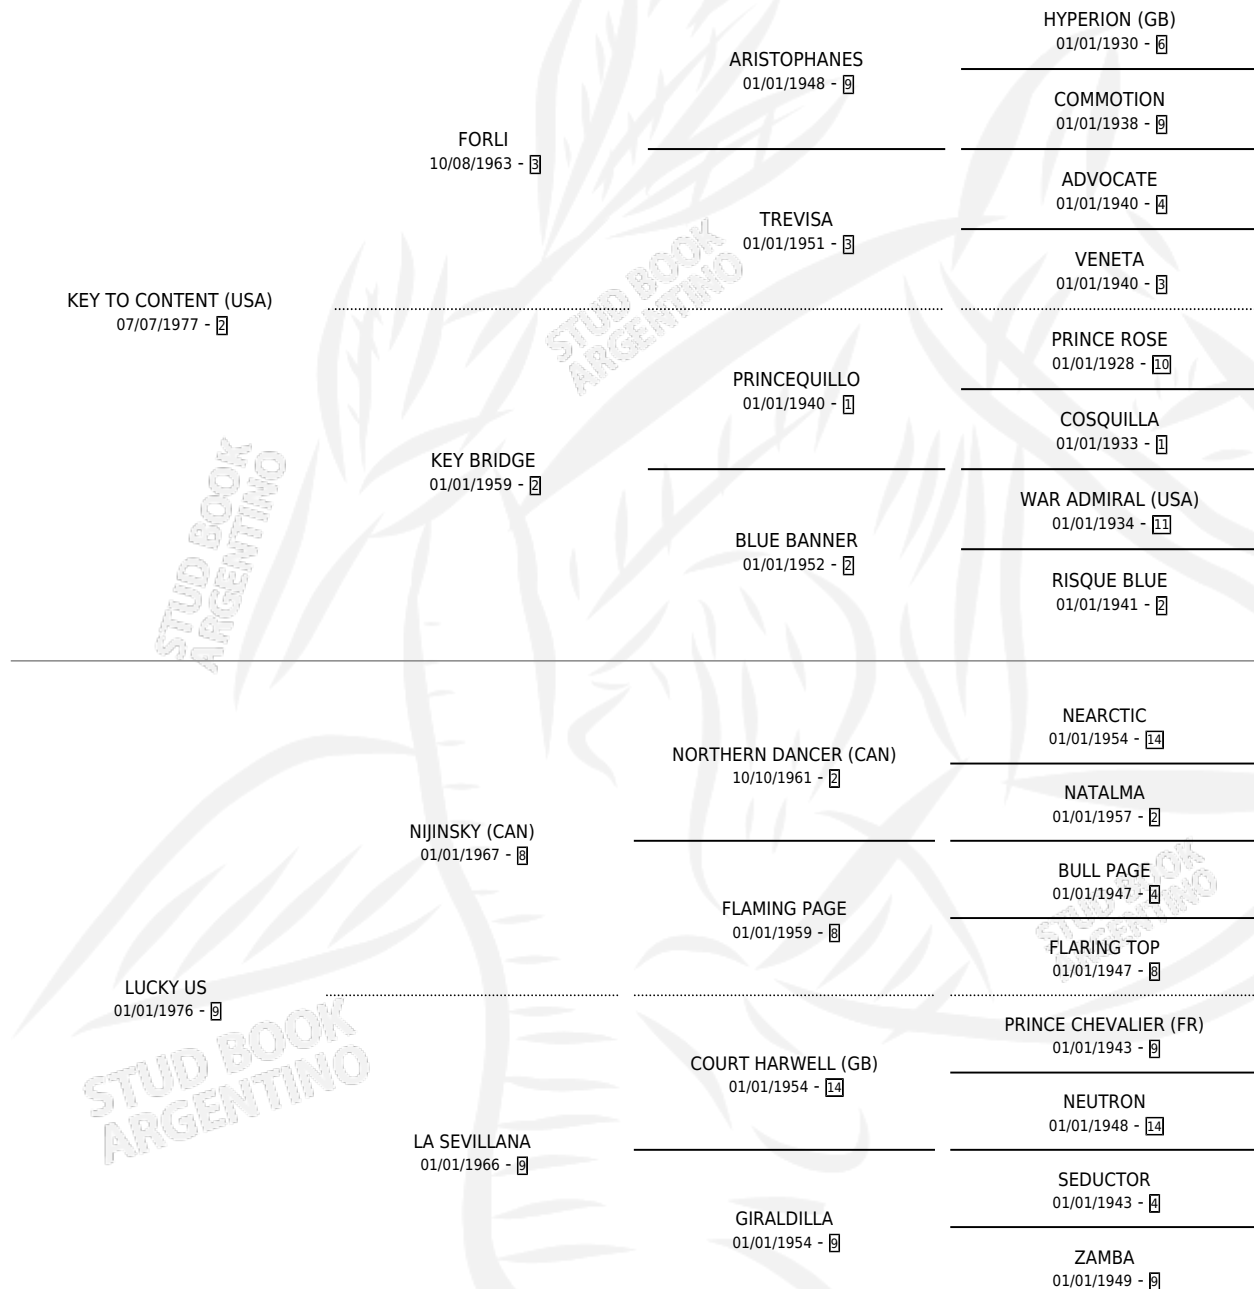

KEY TO US (USA)

por KEY TO CONTENT (USA) y LUCKY US por NIJINSKY (CAN)

Estados Unidos · Hembra · Zaino · SP · 03/02/1984
Familia 9-g · Volumen web

ESTADO

TIPIFICACIÓN SANGUÍNEA	✓
TIPIFICACIÓN POR ADN	X
PASAPORTE	X
IDENTIFICACIÓN POR MICROCHIP	X
REPRODUCTOR	✓

Lugar de nacimiento: Estados Unidos

Criador: Extranjero

~

HIJOS

	MACHOS	HEMBRAS
6 NACIERON	5	1
4 CORRIERON	3	1
2 GANARON	2	0
0 GANADORES CL	0 GANADORES GR	0 GANADORES G1

PEDIGREE

EXPORTACIÓN / IMPORTACIÓN

FECHA	MOVIMIENTO	PAÍS
27/04/1994	IMPORTADO	ESTADOS UNIDOS

SERVICIOS

Servicios **9** / Nacimientos **6** / Efectividad **66.67%**

PADRILLO	PRODUCTO	CRIADOR	1ER SERVICIO	ÚLTIMO SERVICIO
FREELANCER (USA)	FREE TERO (M Z, 26/10/2002)	CAMPANGUE	27/10/2001	27/10/2001
FREELANCER (USA)	∅		08/10/2000	30/10/2000
FREELANCER (USA)	∅		20/11/1999	20/11/1999
ROY (USA)	KHAKI (M Z, 17/10/1999)	CAMPANGUE	21/10/1998	21/10/1998
ROY (USA)	KIMBO (M Z, 18/09/1998) •MURIÓ EL 28/03/1999•	CAMPANGUE	19/08/1997	14/09/1997
JOHNNY'S PROSPECT (USA)	∅		01/11/1996	01/11/1996
JOHNNY'S PROSPECT (USA)	KEY TO STORM (H ZD, 09/10/1996)	CAMPANGUE	25/10/1995	25/10/1995
POTRILLAZO	KENIANO (M A, 28/09/1995)	CAMPANGUE	09/10/1994	09/10/1994
BOLGER	KEY FOR EVER (M Z, 20/05/1994) •MURIÓ EL 11/03/1995•	AGROPECUARIA SAN ANTONIO DE ARECO S.A.	17/05/1993	09/06/1993