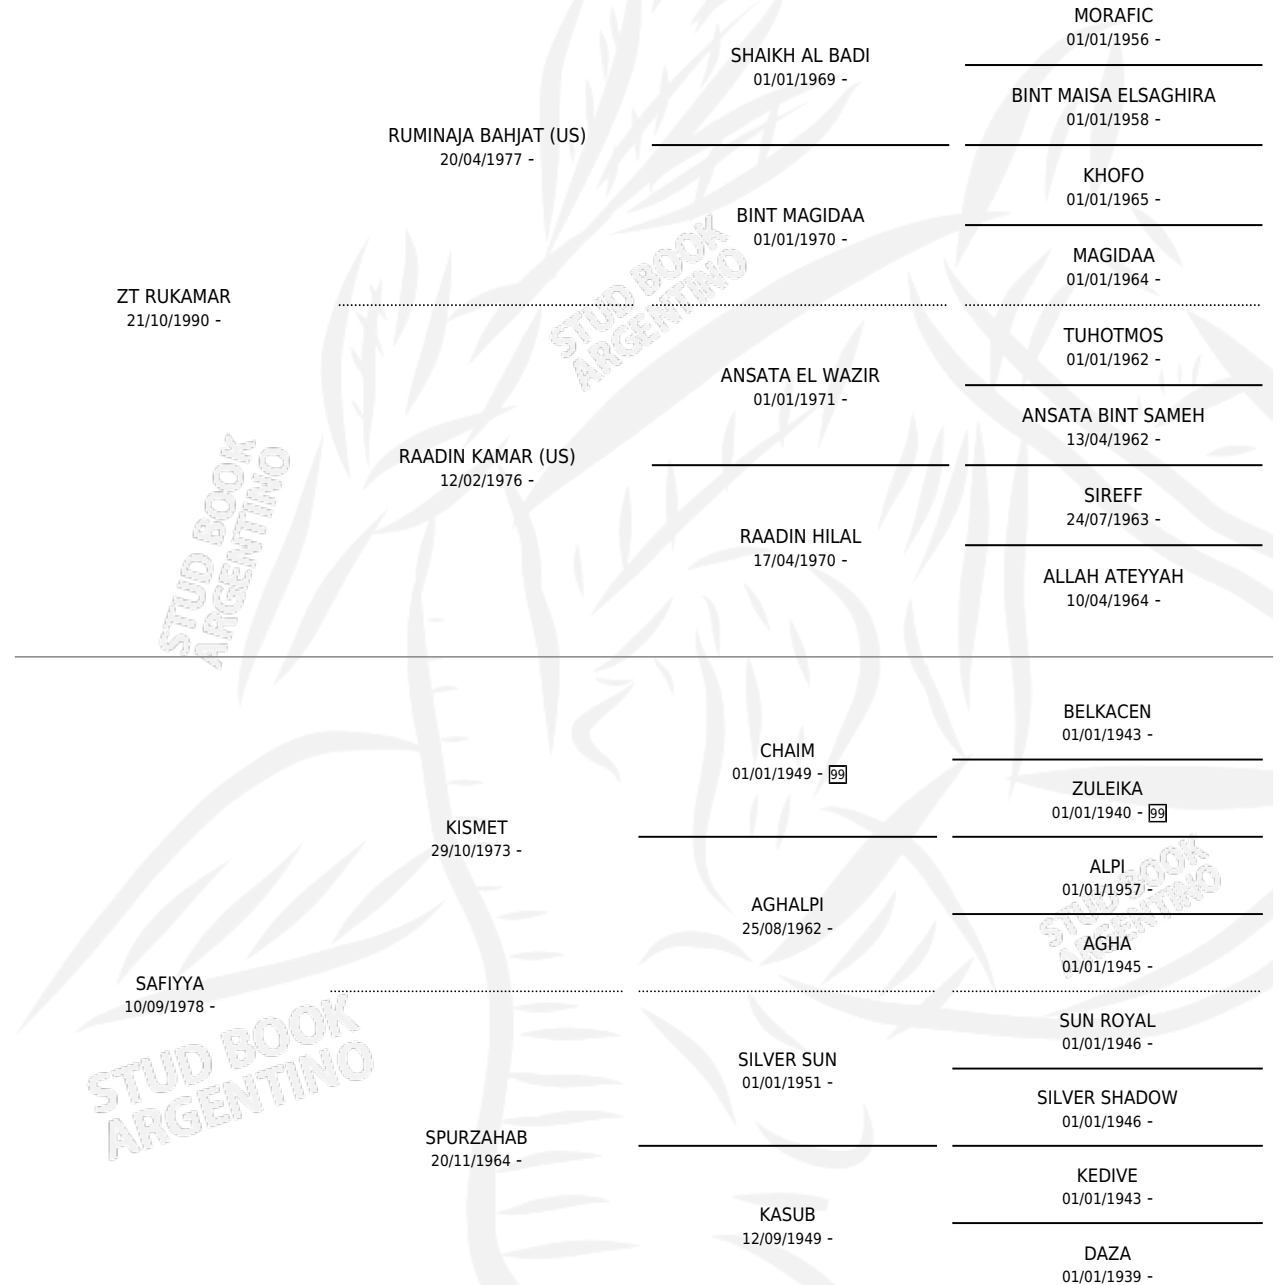

KM SORAYA

por ZT RUKAMAR y SAFIYYA por KISMET

Argentina · Hembra · Zaino Colorado · AP · 18/02/1994
Familia · Volumen 35

ESTADO

TIPIFICACIÓN SANGUÍNEA	✓
TIPIFICACIÓN POR ADN	X
PASAPORTE	X
IDENTIFICACIÓN POR MICROCHIP	X
REPRODUCTOR	✓

Lugar de nacimiento: Santa Francisca

Criador: Santa Francisca

PEDIGREE