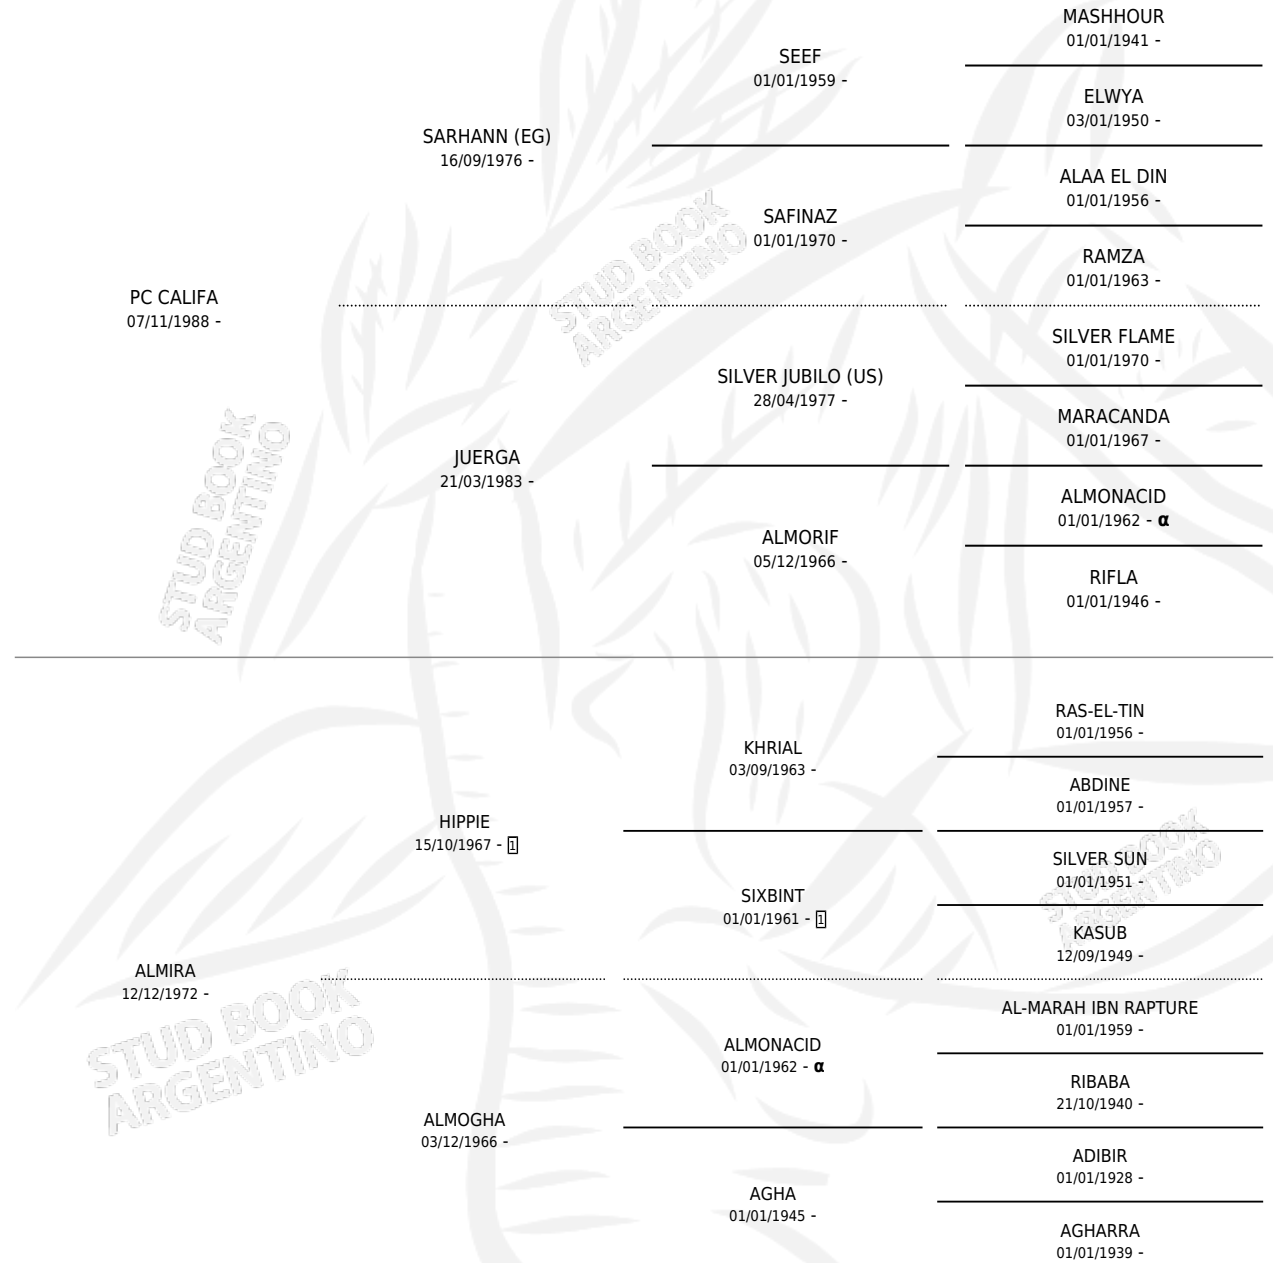

PC CAIFAS

por PC CALIFA y ALMIRA por HIPPIE

Argentina · Macho · Zaino · AP · 10/04/1994
Familia · Volumen 35

ESTADO

TIPIFICACIÓN SANGUÍNEA	X
TIPIFICACIÓN POR ADN	X
PASAPORTE	X
IDENTIFICACIÓN POR MICROCHIP	X
REPRODUCTOR	X

Lugar de nacimiento: Puesto Cabezas

Criador: Sin dato

PEDIGREE

INBREEDING : α

PC CAIFAS

Datos oficiales del Stud Book Argentino

Documento generado el 05/05/2026

studbook.org.ar