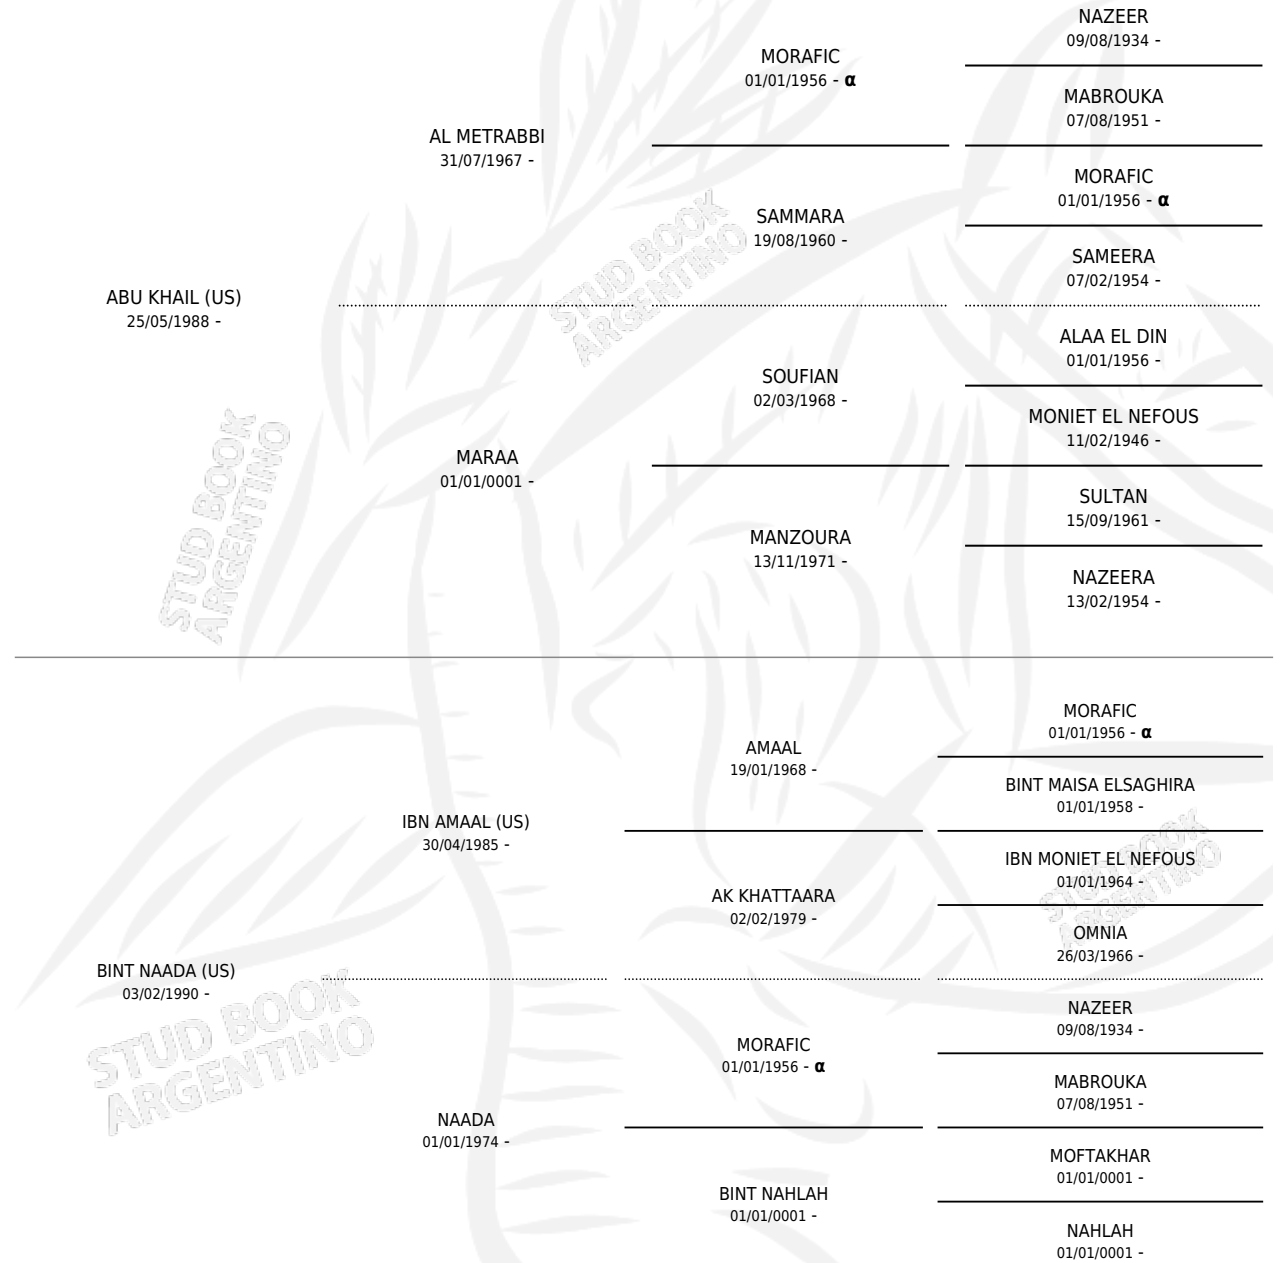

SCHE' ADHIMA

por **ABU KHAIL (US)** y **BINT NAADA (US)** por **IBN AMAAL (US)**

Argentina · Hembra · Zaino o Tordillo · AP · 24/04/1994
Familia · Volumen 35

ESTADO

TIPIFICACIÓN SANGUÍNEA	X
TIPIFICACIÓN POR ADN	X
PASAPORTE	X
IDENTIFICACIÓN POR MICROCHIP	X
REPRODUCTOR	X

Lugar de nacimiento: Scheherezade

Criador: Sin dato

PEDIGREE

INBREEDING : α

SCHE' ADHIMA

Datos oficiales del Stud Book Argentino

Documento generado el 04/05/2026

studbook.org.ar