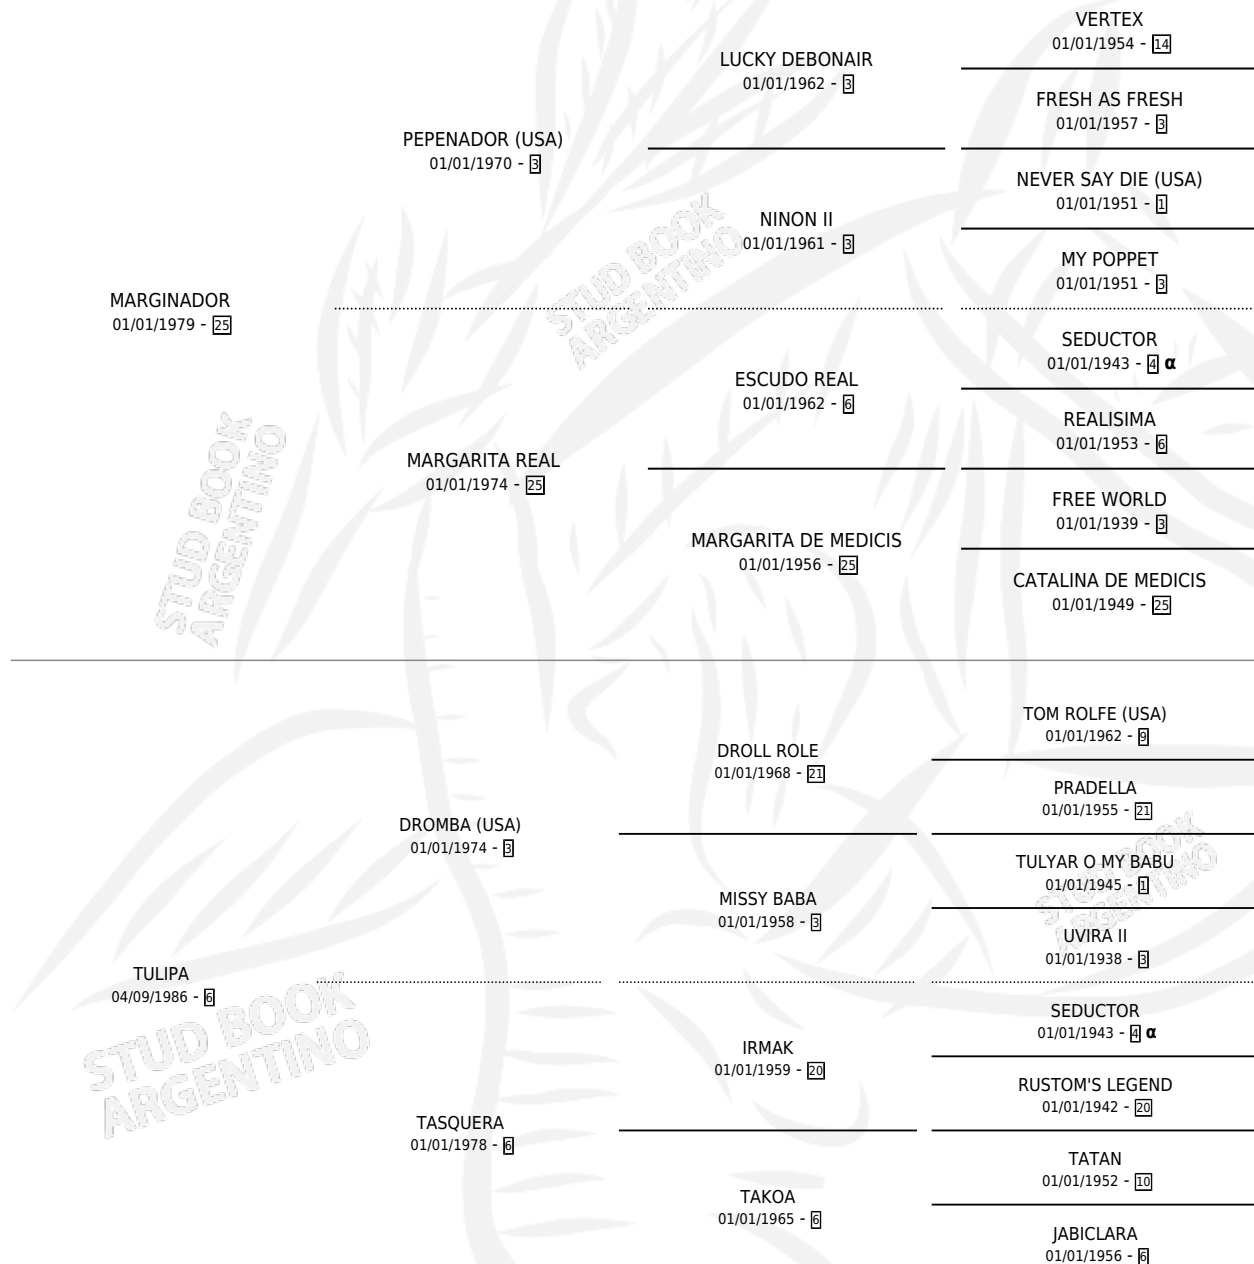

LA ESTOLA

por **MARGINADOR** y **TULIPA** por **DROMBA (USA)**

Argentina · Hembra · Zaino Colorado · SP · 15/01/1994
Familia 6-d · Volumen 35

ESTADO

TIPIFICACIÓN SANGUÍNEA	✓
TIPIFICACIÓN POR ADN	✓
PASAPORTE	X
IDENTIFICACIÓN POR MICROCHIP	X
REPRODUCTOR	✓

Lugar de nacimiento: Campo particular

Criador: Sin dato

~

HIJOS

	MACHOS	HEMBRAS
4 NACIERON	1	3
2 CORRIERON	0	2
1 GANARON	0	1
0 GANADORES CL	0 GANADORES GR	0 GANADORES G1

PEDIGREE

INBREEDING : α

S

LA ESTOLA

Datos oficiales del Stud Book Argentino

Documento generado el 11/05/2026

EL GRAN GRINGO ES GRINGA (H A, 24/09/2008)

EL GRAN GRINGO

EL GRAN GRINGO GRANOLA (H ZD, 26/10/2006)

TANNHAUSER

TANNHAUSER