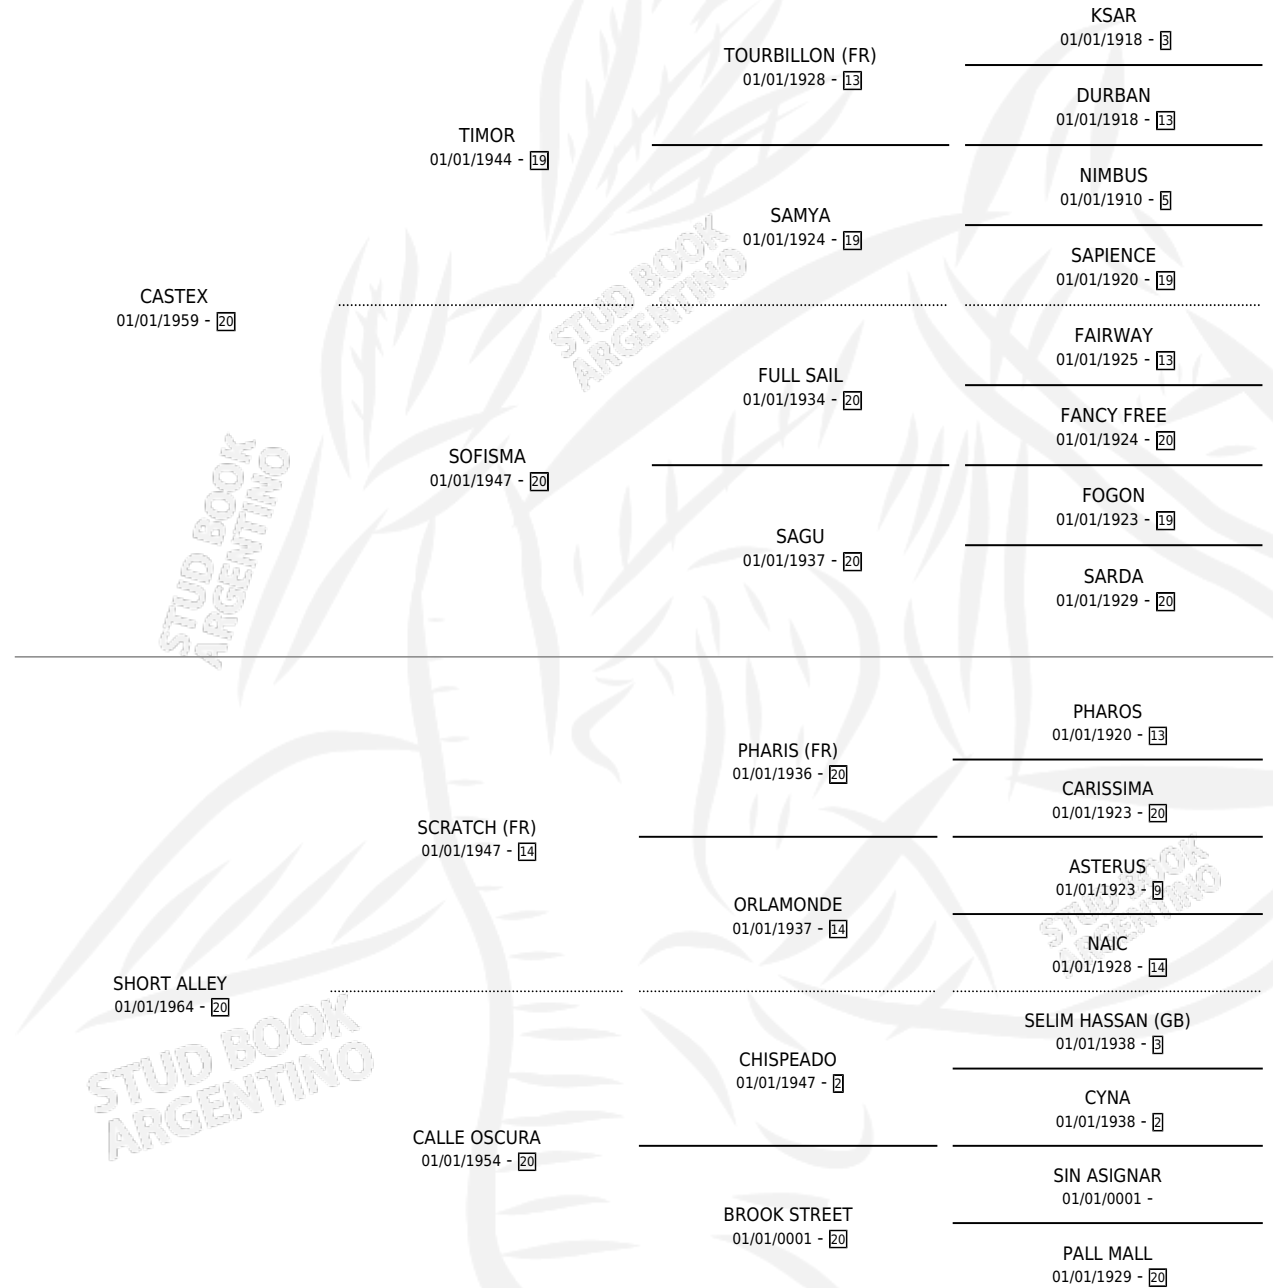

CELESTE

por CASTEX y SHORT ALLEY por SCRATCH (FR)

Argentina · Hembra · Alazan · SP · 11/08/1972
Familia 20-d · Volumen 28

ESTADO

TIPIFICACIÓN SANGUÍNEA	X
TIPIFICACIÓN POR ADN	X
PASAPORTE	X
IDENTIFICACIÓN POR MICROCHIP	X
REPRODUCTOR	✓

Lugar de nacimiento: Campo particular

Criador: Monadri

~

HIJOS

	MACHOS	HEMBRAS
4 NACIERON	3	1
SIN ACTUACIONES		

PEDIGREE