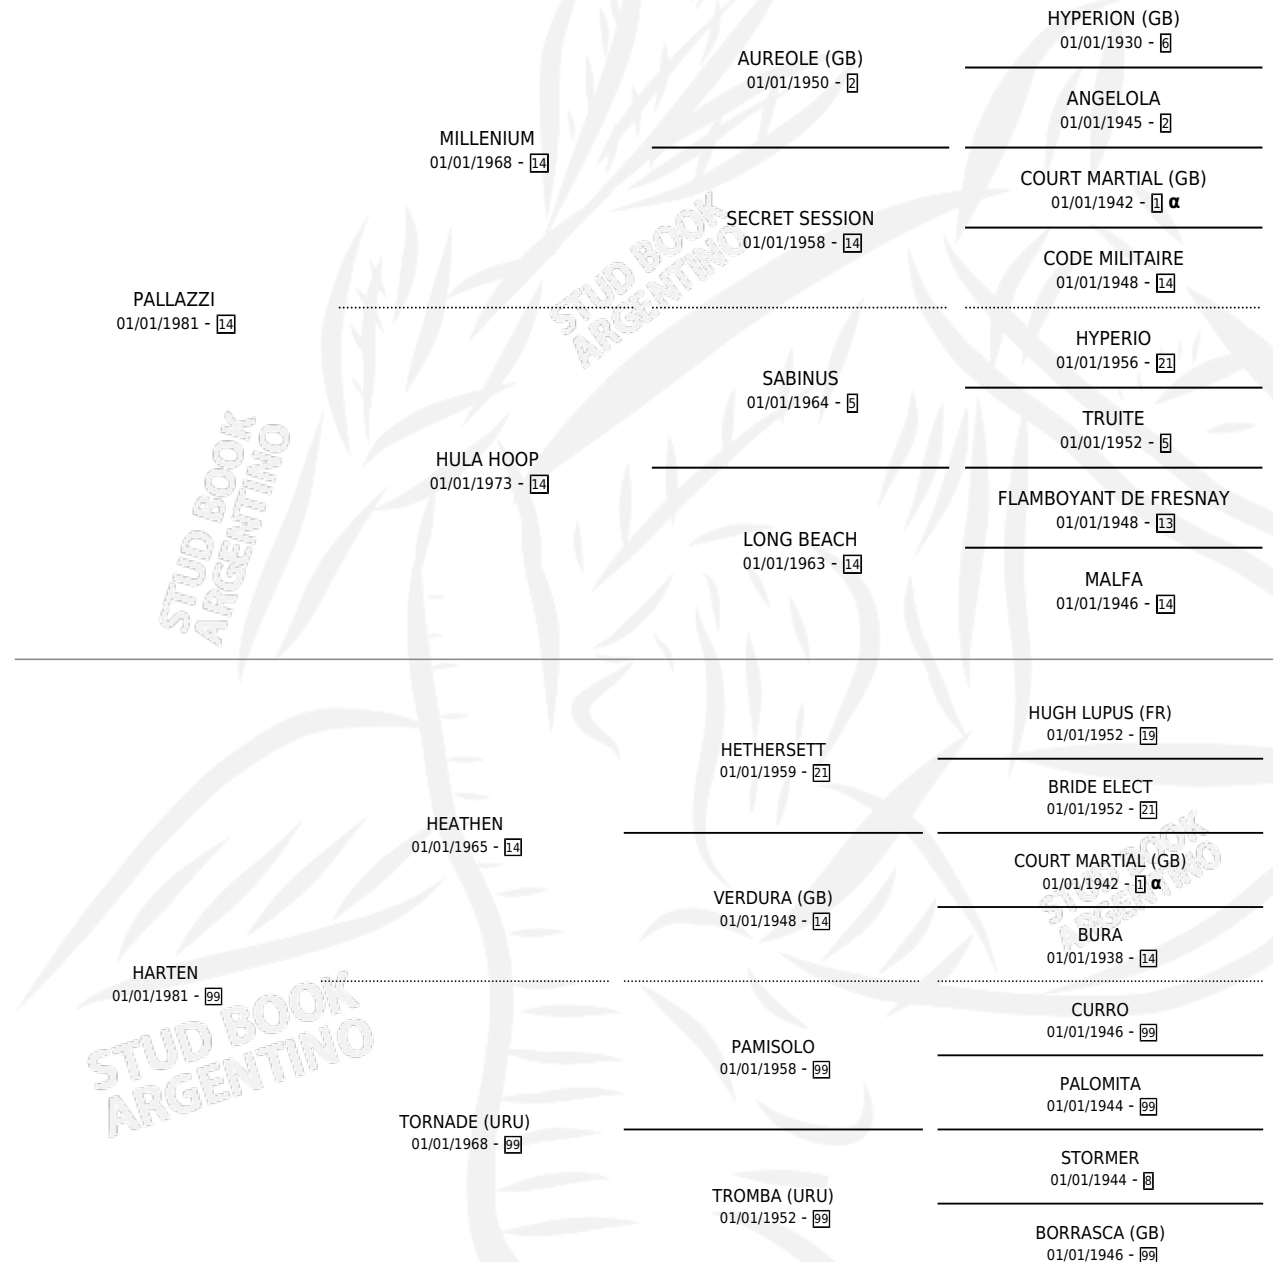

# PORTO VECCHIO (BRZ)

por PALLAZZI y HARTEN por HEATHEN

Brasil · Macho · Alazan · SP · 21/09/1990  
Familia 99 · Volumen web

## ESTADO

TIPIFICACIÓN SANGUÍNEA	X
TIPIFICACIÓN POR ADN	X
PASAPORTE	X
IDENTIFICACIÓN POR MICROCHIP	X
REPRODUCTOR	X

**Lugar de nacimiento:** Brasil

**Criador:** Extranjero

## PEDIGREE

INBREEDING : α

## EXPORTACIÓN / IMPORTACIÓN

FECHA	MOVIMIENTO	PAÍS
01/06/1995	EXPORTADO	URUGUAY
16/06/1994	IMPORTADO	URUGUAY

~