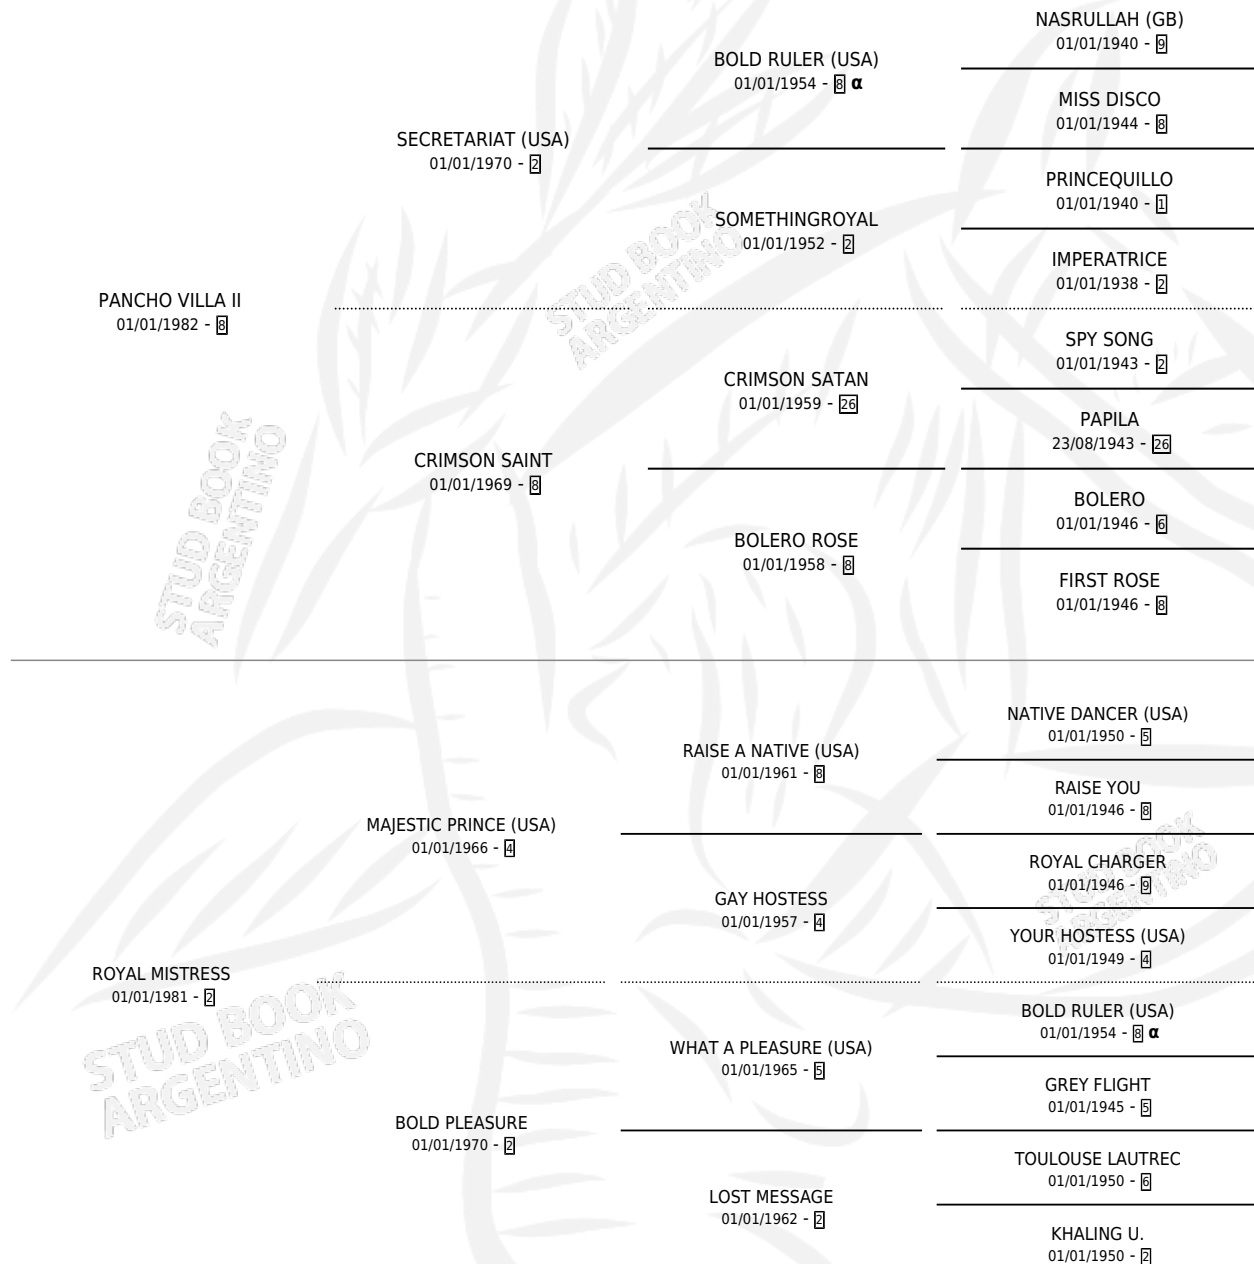

# PANCHA REAL (USA)

por **PANCHO VILLA II** y **ROYAL MISTRESS** por **MAJESTIC PRINCE (USA)**

Estados Unidos · Hembra · Alazan Tostado · SP ·  
02/04/1993  
Familia 2 · Volumen web

## ESTADO

TIPIFICACIÓN SANGUÍNEA	✓
TIPIFICACIÓN POR ADN	X
PASAPORTE	X
IDENTIFICACIÓN POR MICROCHIP	X
REPRODUCTOR	✓

**Lugar de nacimiento:** Estados Unidos

**Criador:** Extranjero

## PEDIGREE

INBREEDING : α

**EXPORTACIÓN / IMPORTACIÓN**

<b>FECHA</b>	<b>MOVIMIENTO</b>	<b>PAÍS</b>
17/06/1994	IMPORTADO	ESTADOS UNIDOS

~

**CAMPAÑA**

Solo carreras oficiales de Argentina