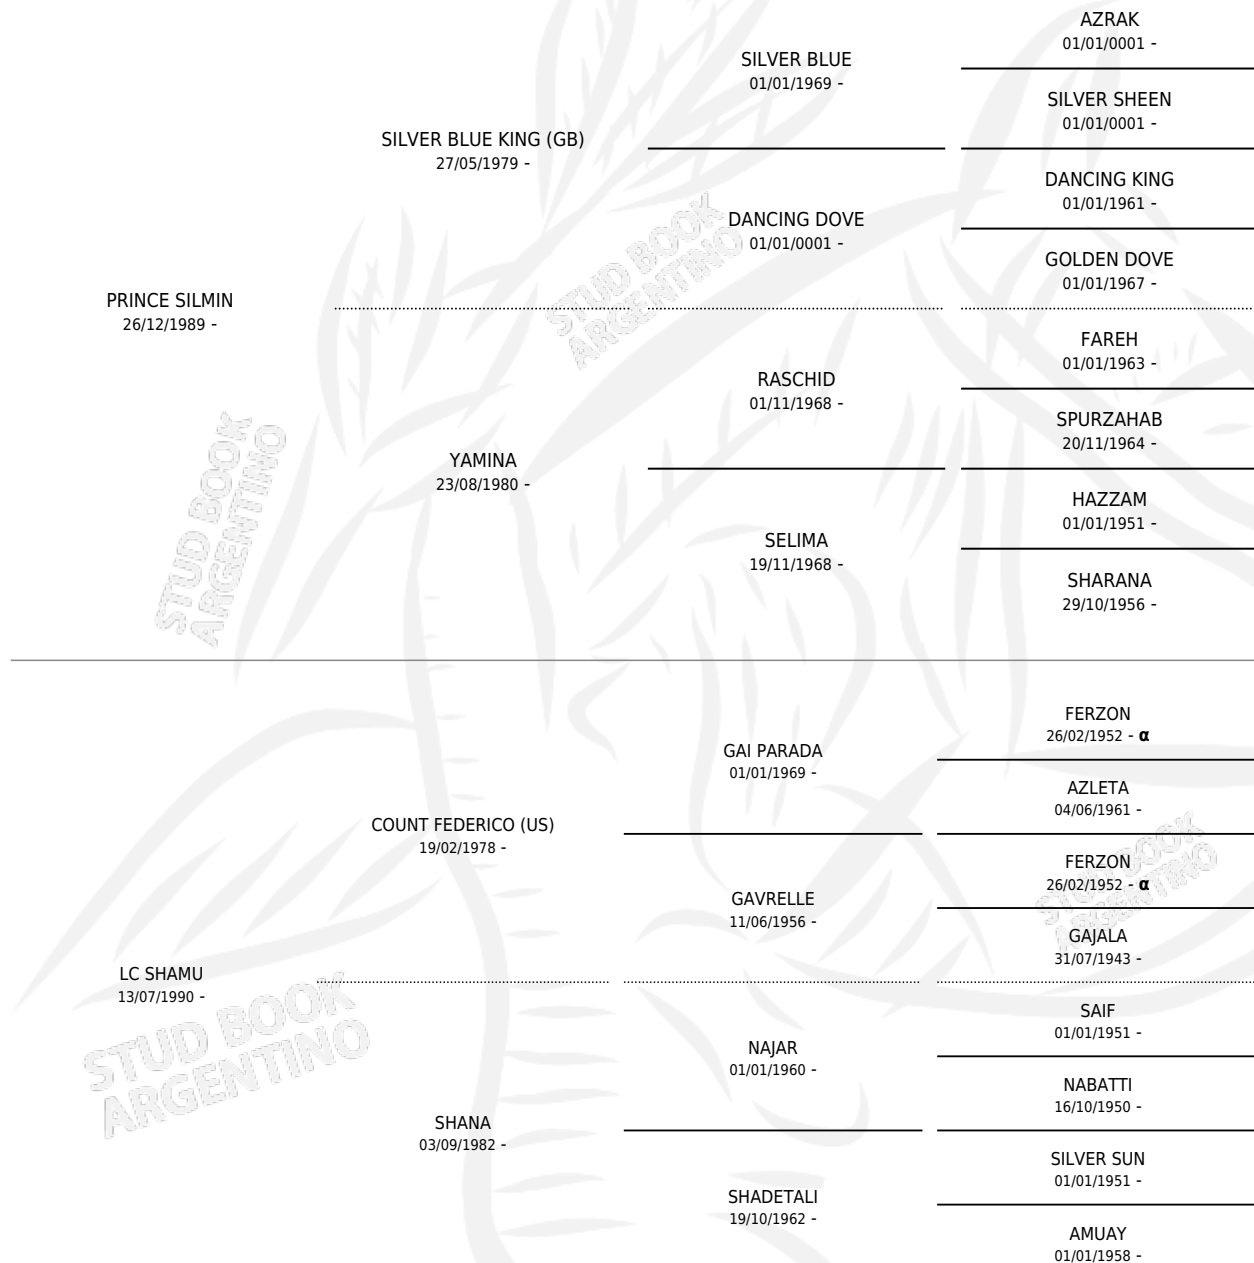

HMA SHAAMO

por **PRINCE SILMIN** y **LC SHAMU** por **COUNT FEDERICO (US)**

Argentina · Macho · Zaino · AP · 21/06/1994
Familia · Volumen 35

ESTADO

TIPIFICACIÓN SANGUÍNEA	X
TIPIFICACIÓN POR ADN	X
PASAPORTE	X
IDENTIFICACIÓN POR MICROCHIP	X
REPRODUCTOR	X

Lugar de nacimiento: Manu
Criador: Sin dato

PEDIGREE

INBREEDING : α

HMA SHAAMO

Datos oficiales del Stud Book Argentino

Documento generado el 15/05/2026

studbook.org.ar