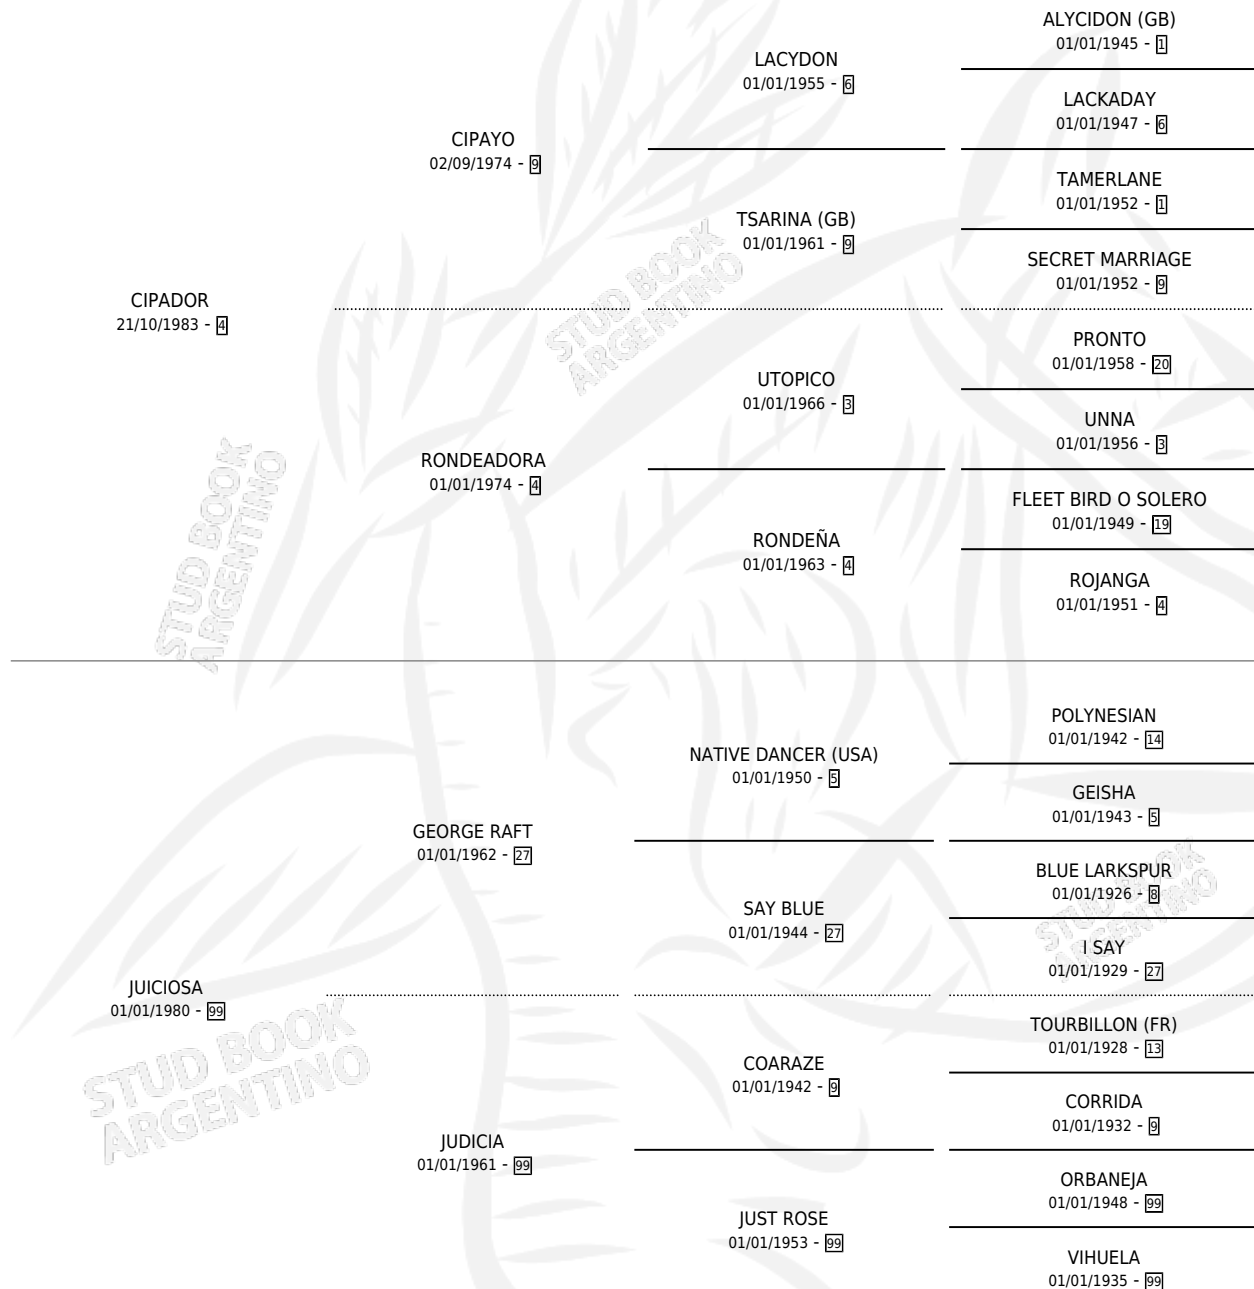

Lugar de nacimiento: Uruguay

Criador: Extranjero

~

HIJOS

	MACHOS	HEMBRAS
5 NACIERON	2	3
3 CORRIERON	1	2

SIN ACTUACIONES

PEDIGREE

EXPORTACIÓN / IMPORTACIÓN