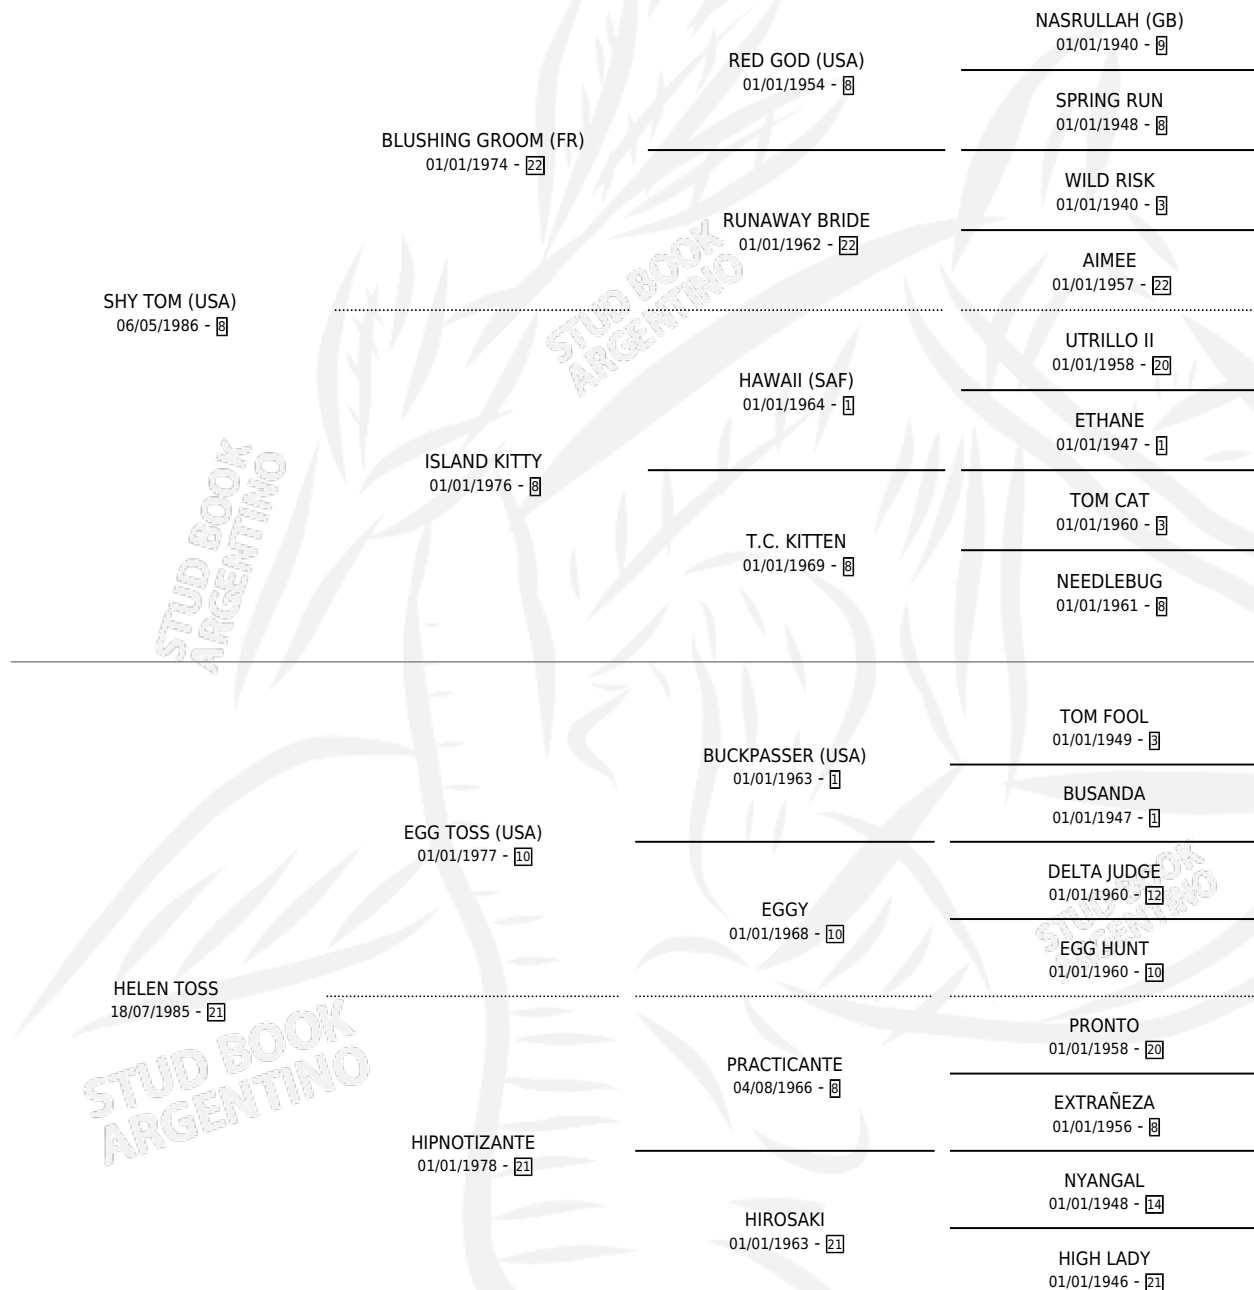

SHY ESTEFANIA

por SHY TOM (USA) y HELEN TOSS por EGG TOSS (USA)

Argentina · Hembra · Zaino · SP · 03/07/1994
Familia 21-a · Volumen 35

ESTADO

TIPIFICACIÓN SANGUÍNEA	✓
TIPIFICACIÓN POR ADN	✓
PASAPORTE	X
IDENTIFICACIÓN POR MICROCHIP	X
REPRODUCTOR	✓

Lugar de nacimiento: Santa Victoria
Criador: Santa Victoria

~

HIJOS

	MACHOS	HEMBRAS
8 NACIERON	4	4
8 CORRIERON	4	4
5 GANARON	3	2
0 GANADORES CL	0 GANADORES GR	0 GANADORES G1

PEDIGREE