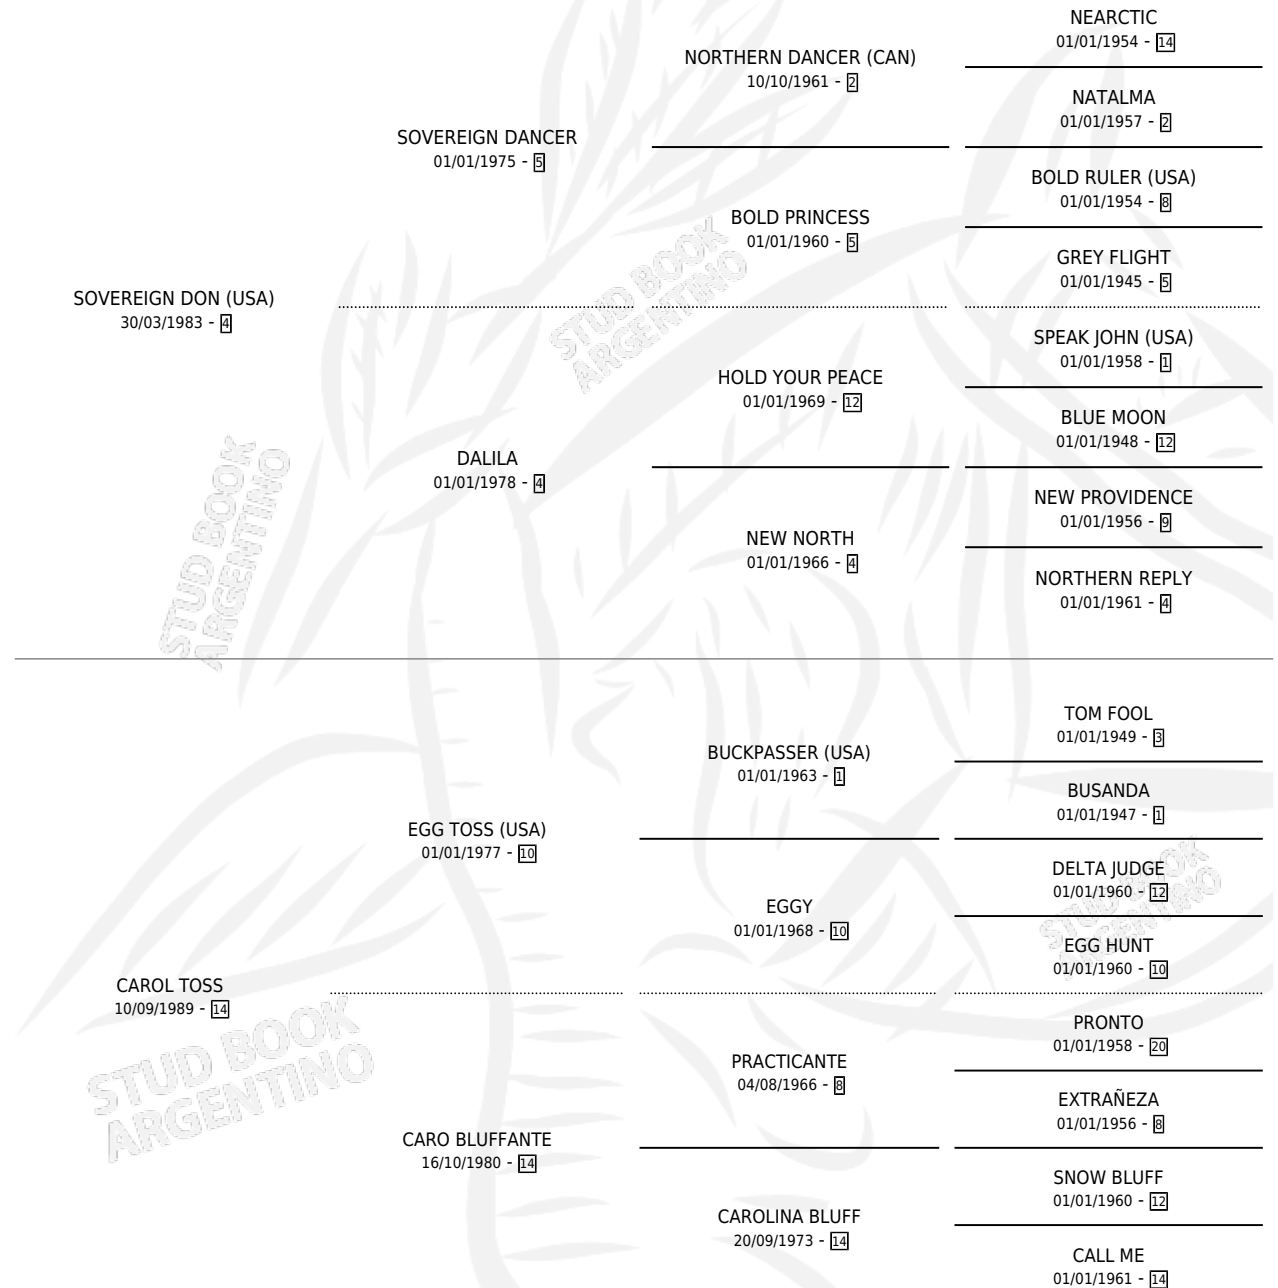

CAROL DON

por **SOVEREIGN DON (USA)** y **CAROL TOSS** por **EGG TOSS (USA)**

Argentina · Hembra · Zaino · SP · 19/07/1994
Familia 14 · Volumen 35

ESTADO

TIPIFICACIÓN SANGUÍNEA	✓
TIPIFICACIÓN POR ADN	X
PASAPORTE	X
IDENTIFICACIÓN POR MICROCHIP	X
REPRODUCTOR	✓

Lugar de nacimiento: Caryjuan
Criador: Caryjuan

~

HIJOS

	MACHOS	HEMBRAS
2 NACIERON	2	0
1 CORRIERON	1	0
1 GANARON	1	0
0 GANADORES CL	0 GANADORES GR	0 GANADORES G1

PEDIGREE

CAMPAÑA

Solo carreras oficiales de Argentina