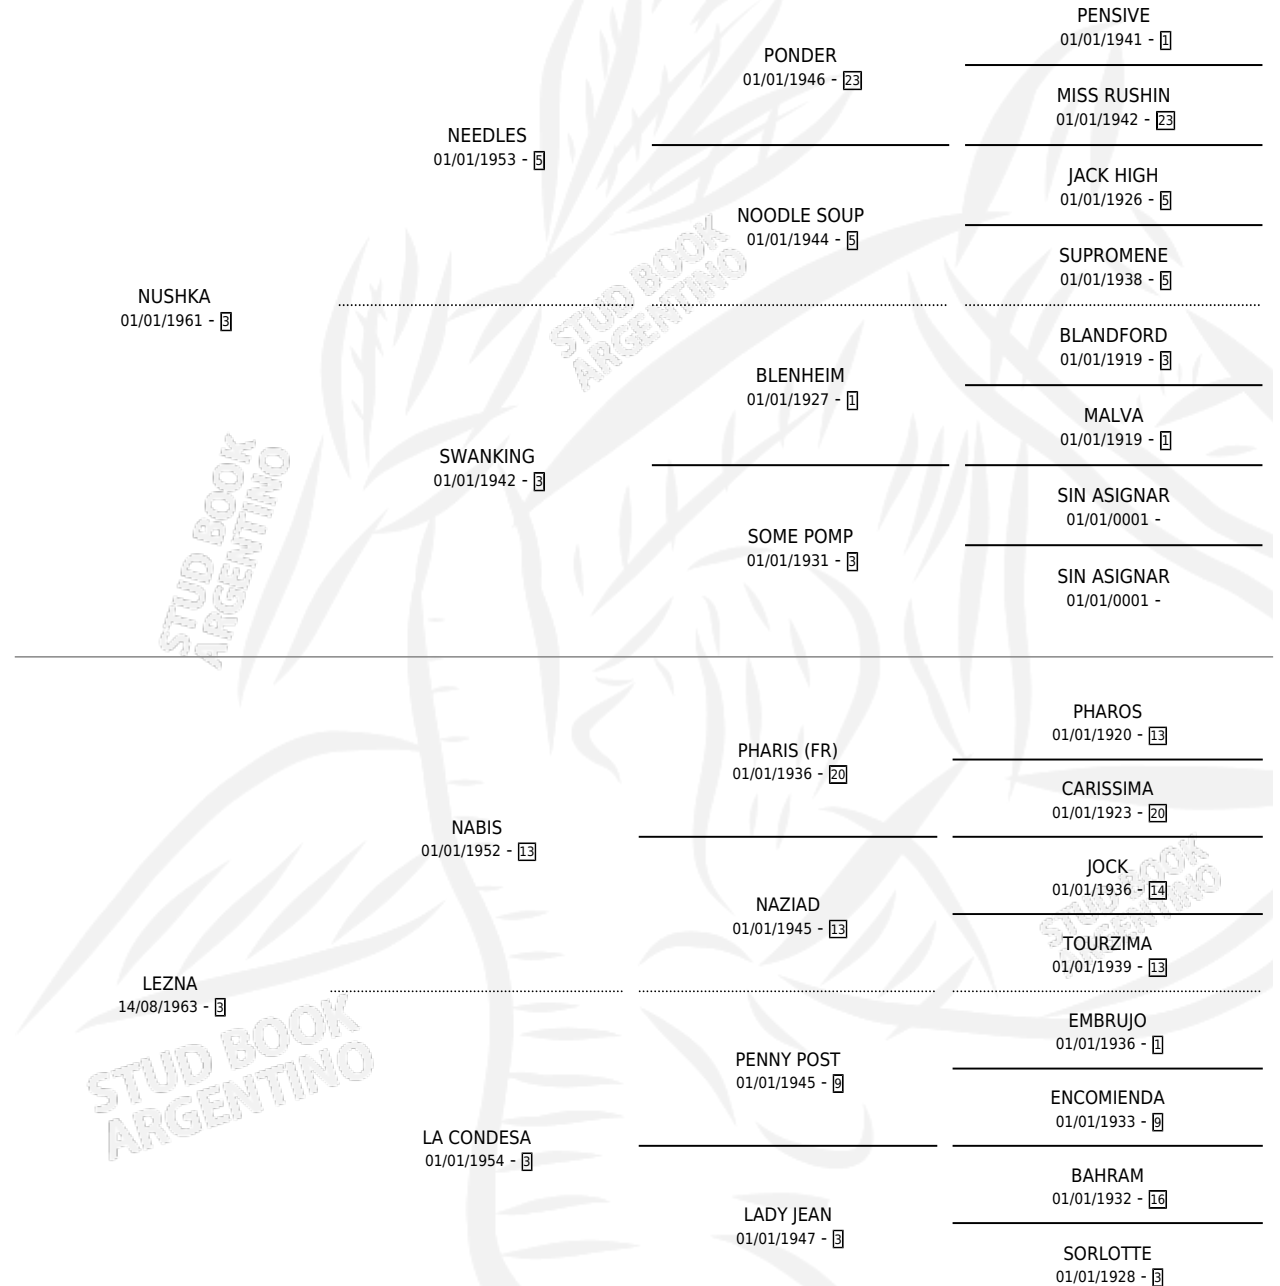

# LOZVA

por NUSHKA y LEZNA por NABIS

Argentina · Hembra · Zaino · SP · 06/08/1972  
Familia 3-I · Volumen 28

## ESTADO

TIPIFICACIÓN SANGUÍNEA	X
TIPIFICACIÓN POR ADN	X
PASAPORTE	X
IDENTIFICACIÓN POR MICROCHIP	X
REPRODUCTOR	X

**Lugar de nacimiento:** Campo particular

**Criador:** Sin dato

## PEDIGREE