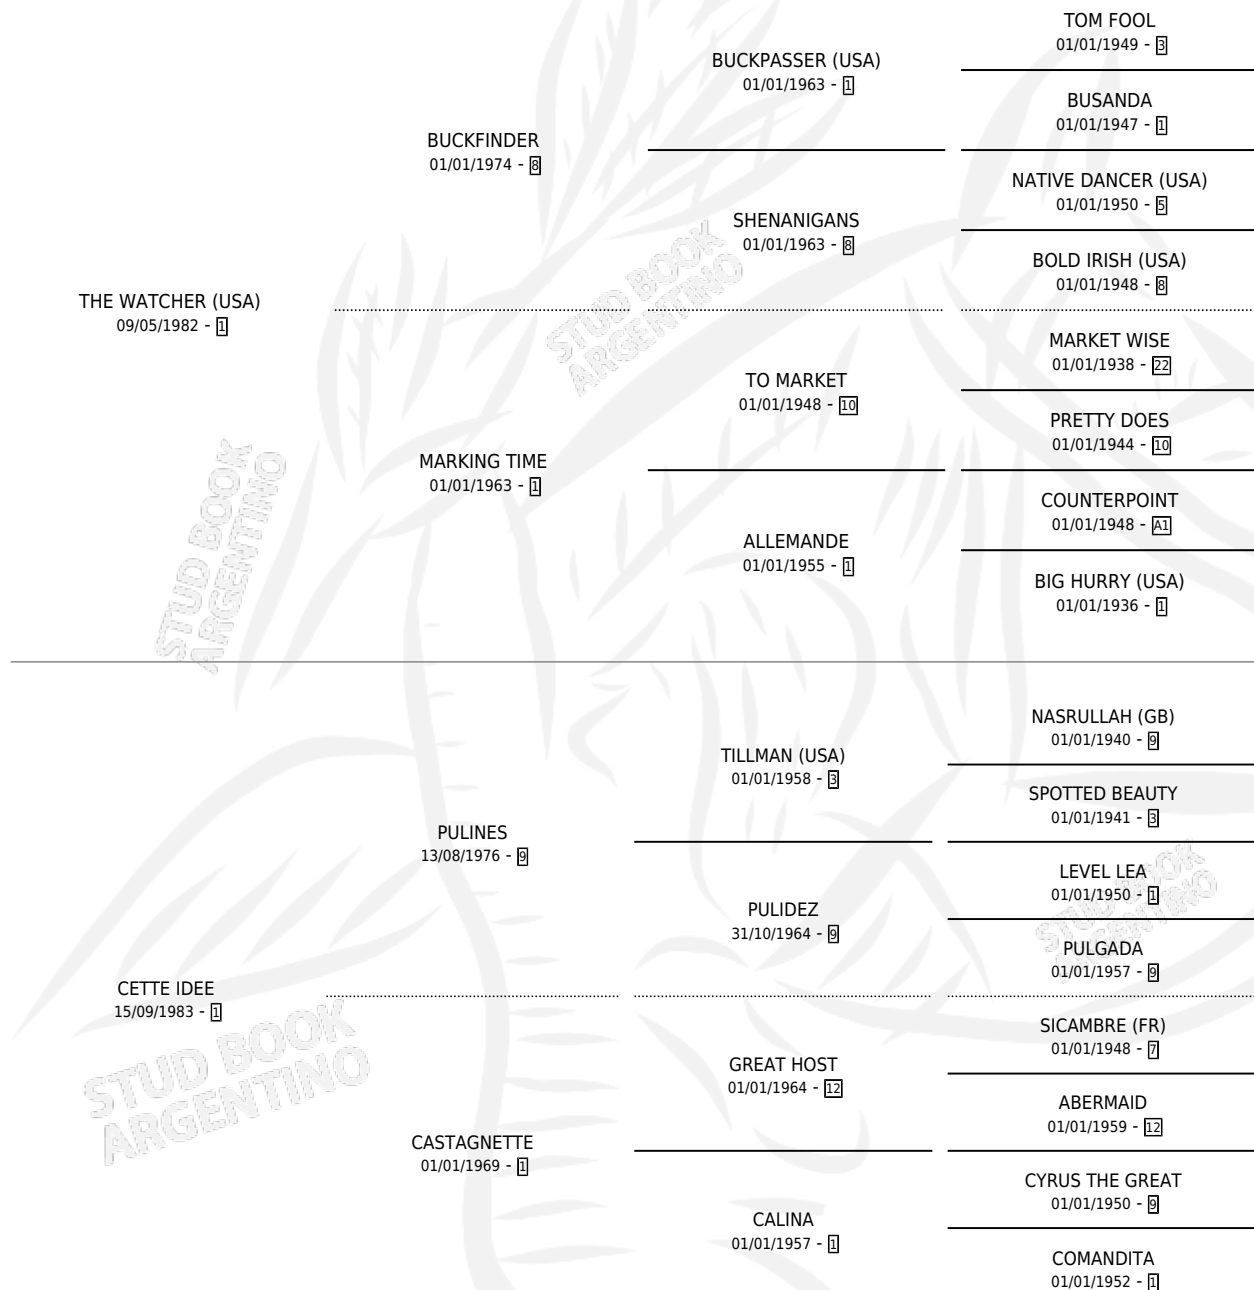

CETTE JOLIE

por THE WATCHER (USA) y CETTE IDEE por PULINES

Argentina · Hembra · Alazan Tostado · SP · 18/07/1994
Familia 1-j · Volumen 35

ESTADO

TIPIFICACIÓN SANGUÍNEA	✓
TIPIFICACIÓN POR ADN	X
PASAPORTE	X
IDENTIFICACIÓN POR MICROCHIP	X
REPRODUCTOR	X

Lugar de nacimiento: La Quebrada

Criador: Sin dato

PEDIGREE

EXPORTACIÓN / IMPORTACIÓN

FECHA	MOVIMIENTO	PAÍS
31/01/1997	EXPORTADO	PARAGUAY

CETTE JOLIE

Datos oficiales del Stud Book Argentino

Documento generado el 12/05/2026