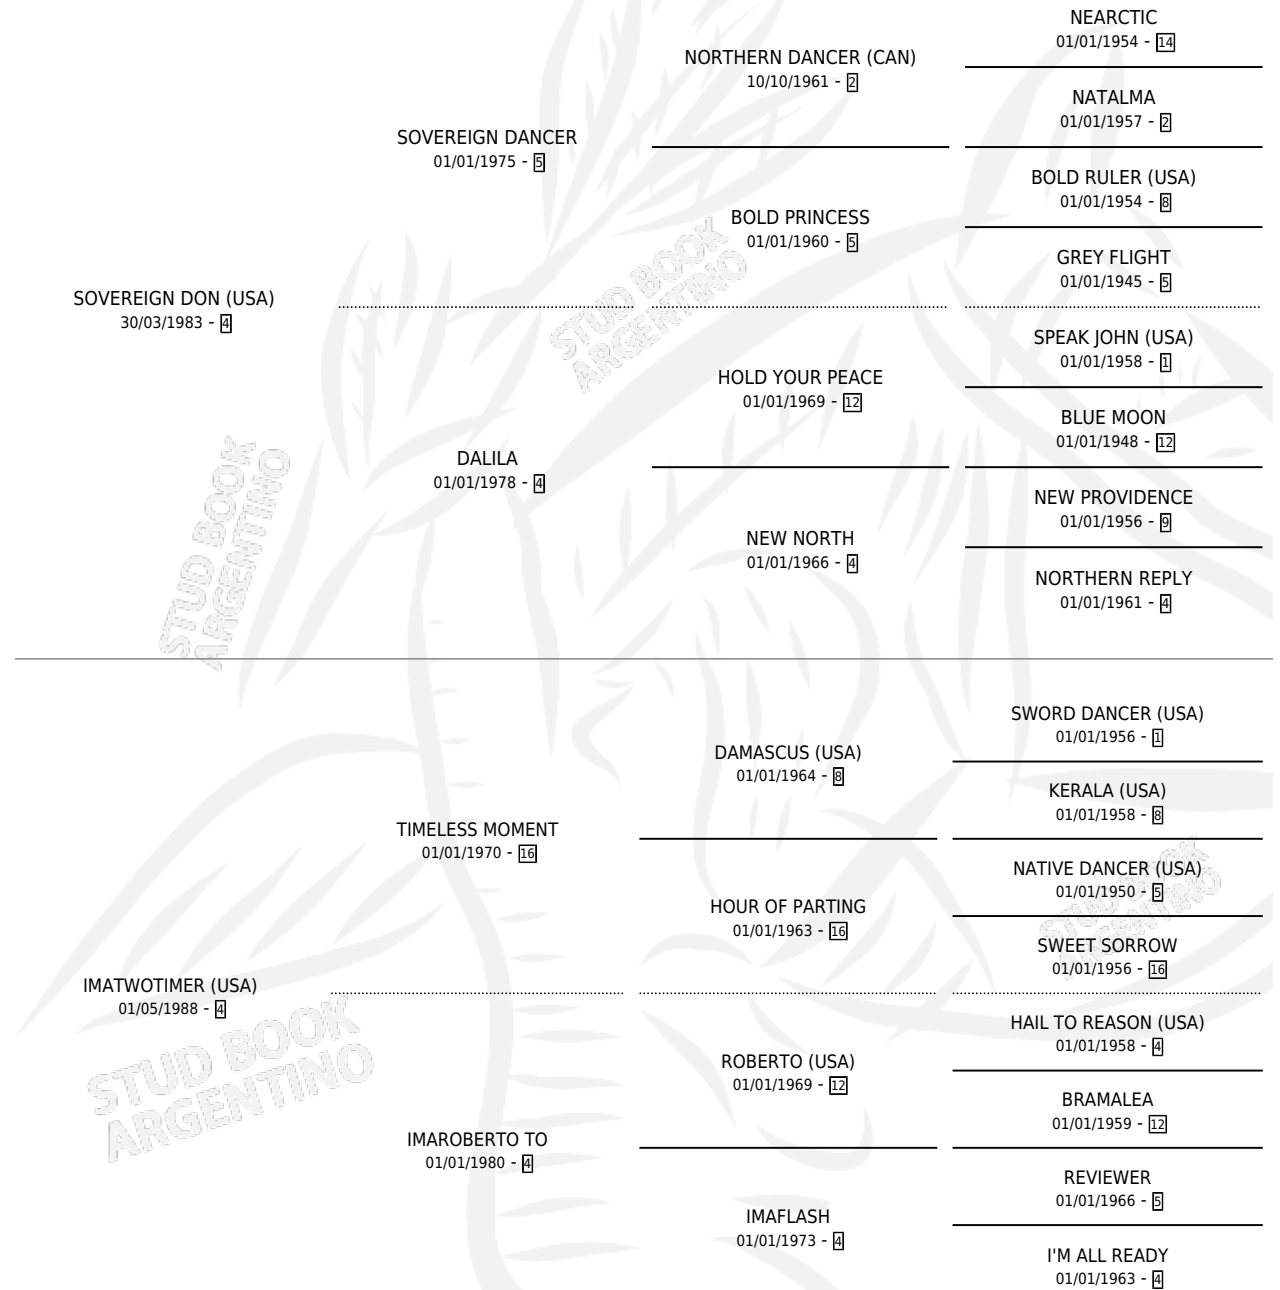

FABULOSO DON

por SOVEREIGN DON (USA) y IMATWOTIMER (USA) por
TIMELESS MOMENT

Argentina · Macho · Zaino Doradillo · SP · 21/07/1994
Familia 4-r · Volumen 35

ESTADO

TIPIFICACIÓN SANGUÍNEA	X
TIPIFICACIÓN POR ADN	X
PASAPORTE	X
IDENTIFICACIÓN POR MICROCHIP	X
REPRODUCTOR	X

Lugar de nacimiento: Caryjuan

Criador: Caryjuan

PEDIGREE