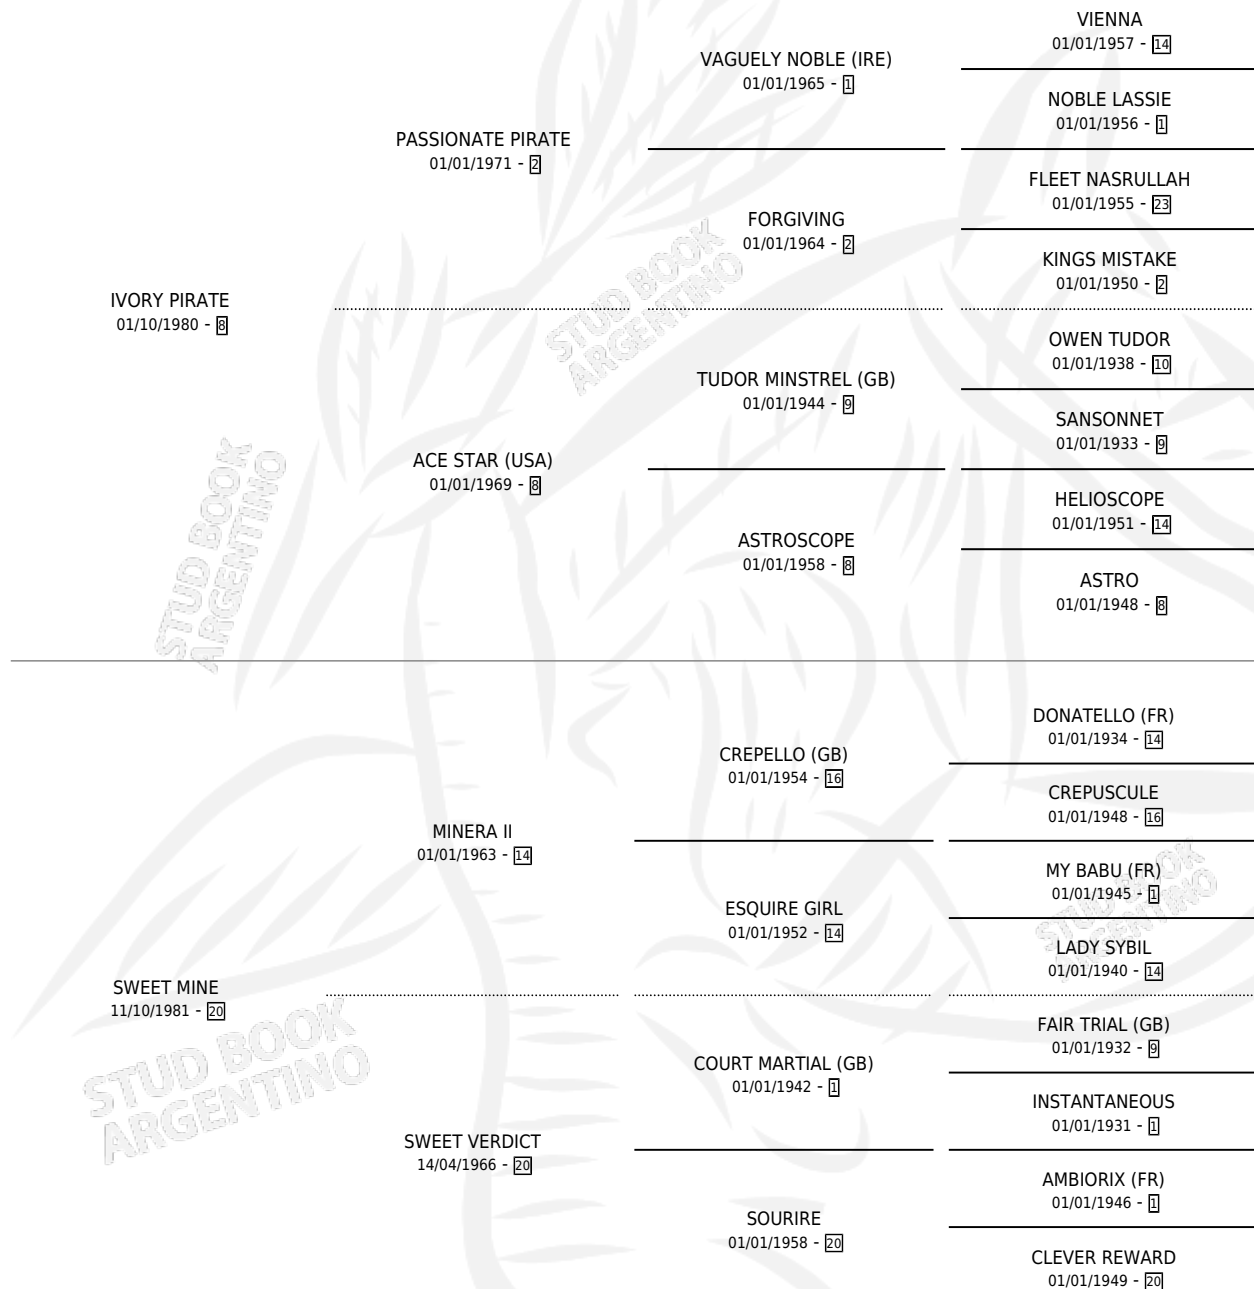

PIRATE MINE

por **IVORY PIRATE** y **SWEET MINE** por **MINERA II**

Argentina · Hembra · Tordillo · SP · 06/07/1994
Familia 20-b · Volumen 35

ESTADO

TIPIFICACIÓN SANGUÍNEA	✓
TIPIFICACIÓN POR ADN	✓
PASAPORTE	X
IDENTIFICACIÓN POR MICROCHIP	X
REPRODUCTOR	✓

Lugar de nacimiento: San Jose del Socorro

Criador: Sin dato

~

HIJOS

	MACHOS	HEMBRAS
6 NACIERON	5	1
6 CORRIERON	5	1
4 GANARON	4	0
0 GANADORES CL	0 GANADORES GR	0 GANADORES G1

PEDIGREE

CAMPAÑA

Solo carreras oficiales de Argentina