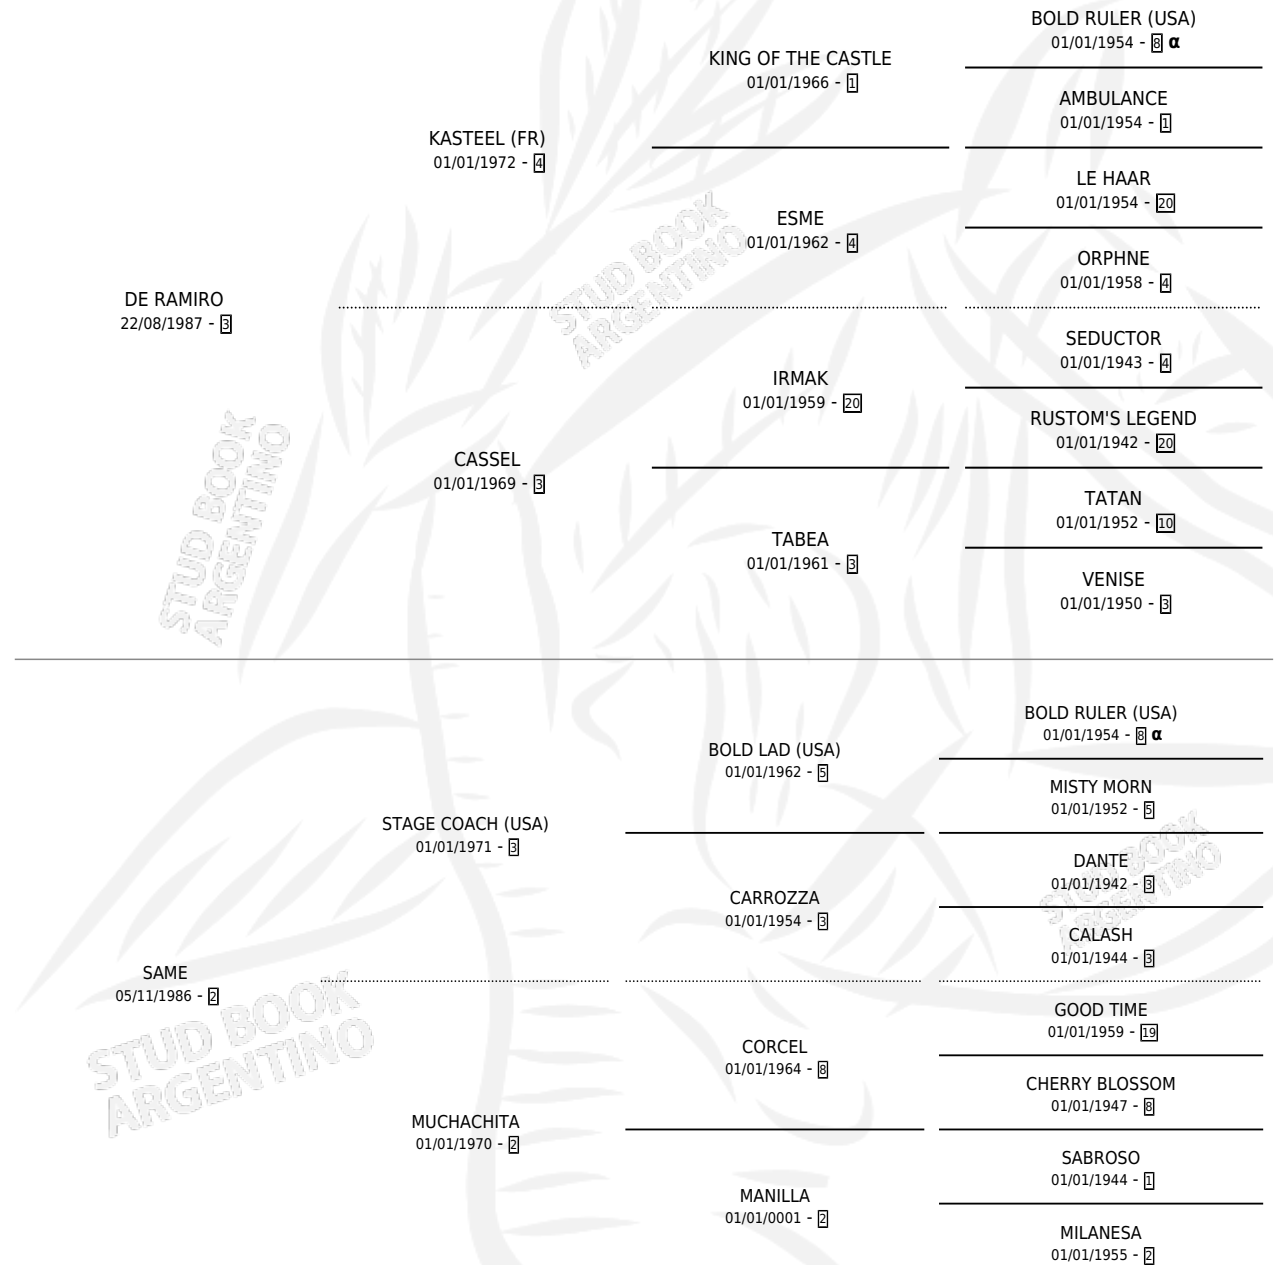

SAMEDE

por DE RAMIRO y SAME por STAGE COACH (USA)

Argentina · Macho · Zaino Colorado · SP · 18/07/1994
Familia 2-m · Volumen 35

ESTADO

TIPIFICACIÓN SANGUÍNEA	X
TIPIFICACIÓN POR ADN	X
PASAPORTE	X
IDENTIFICACIÓN POR MICROCHIP	X
REPRODUCTOR	X

Lugar de nacimiento: Las Arrobles

Criador: Sin dato

PEDIGREE

INBREEDING : α