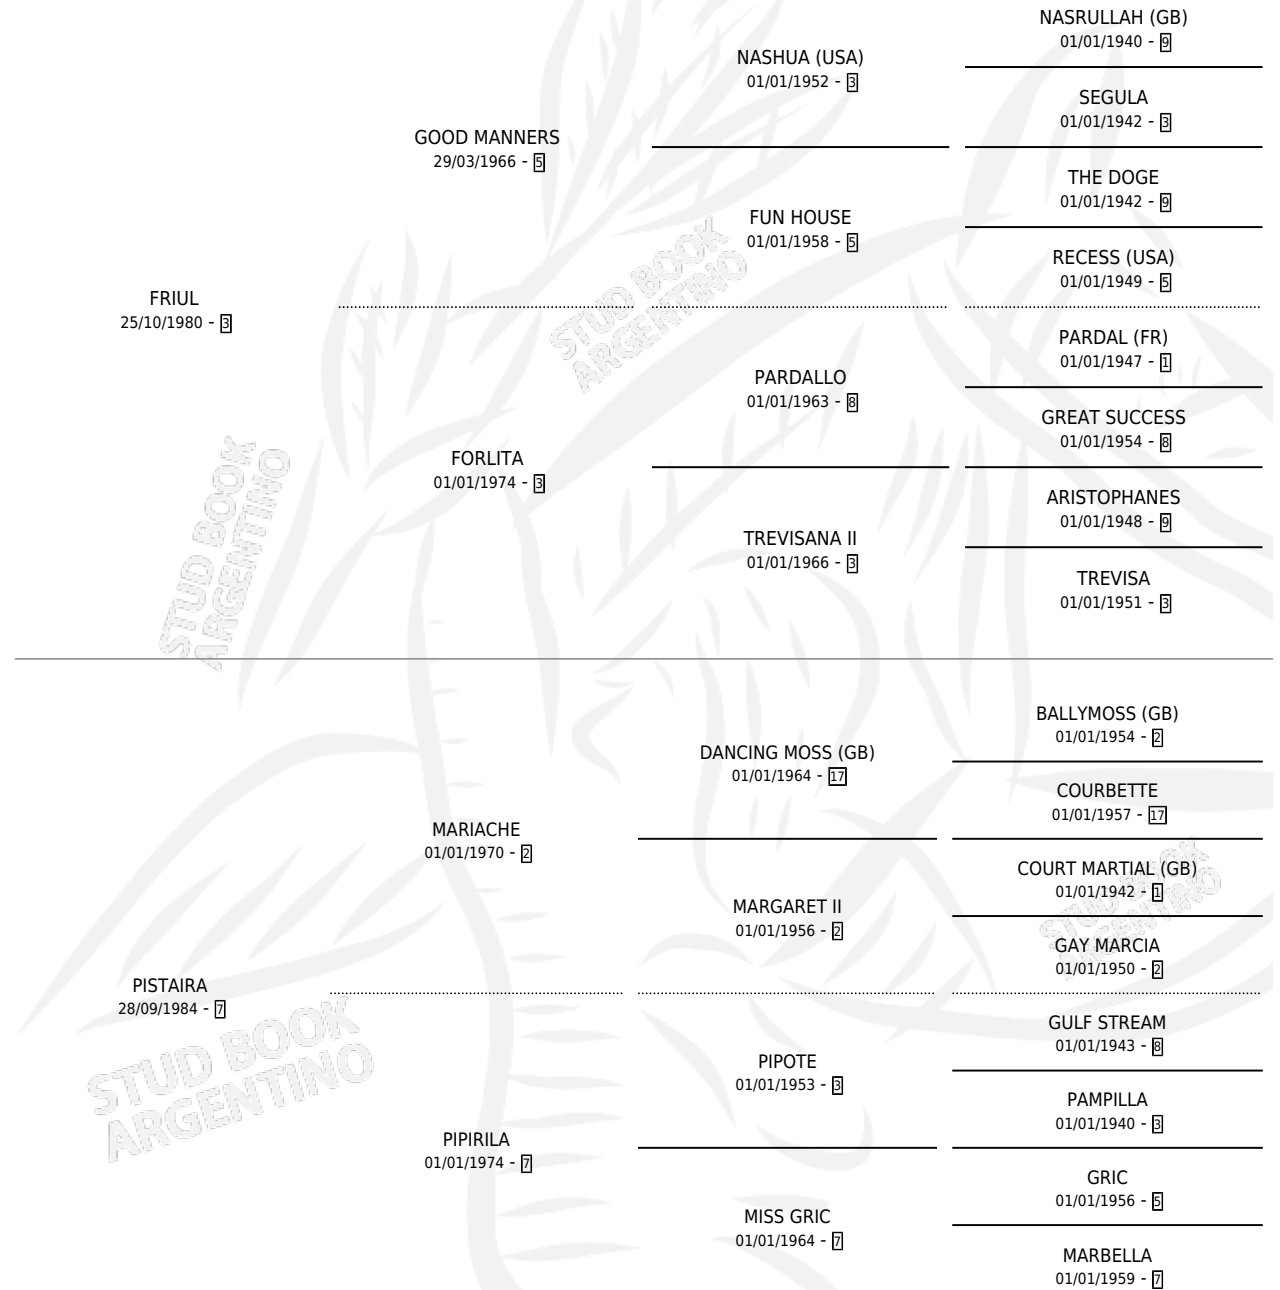

PICOTE

por **FRIUL** y **PISTAIRA** por **MARIACHE**

Argentina · Macho · Zaino · SP · 23/07/1994
Familia 7 · Volumen 35

ESTADO

TIPIFICACIÓN SANGUÍNEA	X
TIPIFICACIÓN POR ADN	X
PASAPORTE	X
IDENTIFICACIÓN POR MICROCHIP	X
REPRODUCTOR	X

Lugar de nacimiento: San Lorenzo de Areco

Criador: Sin dato

PEDIGREE

PICOTE

Datos oficiales del Stud Book Argentino

Documento generado el 06/05/2026

studbook.org.ar